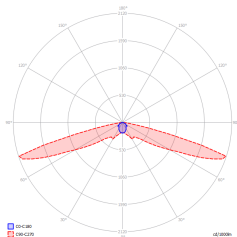

ITECH C1 CBM B TM-IT.C1CBM060B

Kliknij w wybraną ikonę, aby pobrać plik:

Nr: 0925

Nr: 4570/2022
Ważny do:
10.04.2027

Nr: 88-151493
Ważny do:
25.01.2030

Nr:
B_BK_60112_0422_2024
Ważny do:
24.01.2030

Nr: 0925

Nr: 0925

Nr: V2.12

Producent	TM Technologie
Zastosowanie	oświetlenie ewakuacyjne
Rodzina	ITECH
Kolor/Kolor zgodnie z RAL	czarny , RAL9005
Rodzaj testu	CBM - centralna bateria adresowalna
Tryb pracy	CB
Stopień szczelności IP	IP65
Stopień odporności na uderzenie IK	IK06
Klasa ochronności	II
Materiał obudowy	tworzywo
Sposób montażu*	natynkowy, podtynkowy, zwieszakowy, sufitowy, pod kątem
Strumień (awaria)	369 lm
Źródło światła	LED
Moc źródła światła	2 W
Moc czynna	4.2 W
Napięcie AC	210-250 V
Napięcie DC	186-254 V
Żywotność źródła LED	50000 h
Temperatura barwowa	5700 K
Temperatura minimalna	-25 °C
Temperatura maksymalna	+55 °C
Akumulator	'-
Gwarancja (korpus, układ elektroniczny, źródło światła)	60 miesięcy
Wymiary netto H x Ø [±2 mm]	74 mm x 171 mm