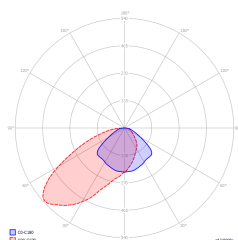

Nr: 0925

Nr: DIT_004

Nr: V2.12

Producent	TM Technologie
Zastosowanie	oświetlenie ewakuacyjne
Rodzina	ITECH
Kolor/Kolor zgodnie z RAL	biały , RAL9003
Rodzaj testu	CBM - centralna bateria adresowalna
Tryb pracy	CB
Stopień szczelności IP	IP65
Stopień odporności na uderzenie IK	IK06
Klasa ochronności	II
Materiał obudowy	tworzywo
Sposób montażu*	natynkowy, podtynkowy, zwieszakowy, sufitowy, pod kątem
Strumień (awaria)	358 lm
Źródło światła	LED
Moc źródła światła	2 W
Moc czynna	4.2 W
Napięcie AC	210-250 V
Napięcie DC	186-254 V
Żywotność źródła LED	50000 h
Temperatura barwowa	5700 K
Temperatura minimalna	-25 °C
Temperatura maksymalna	+55 °C
Akumulator	-
Gwarancja (korpus, układ elektroniczny, źródło światła)	60 miesięcy
Wymiary netto H x Ø [±2 mm]	74 mm x 171 mm