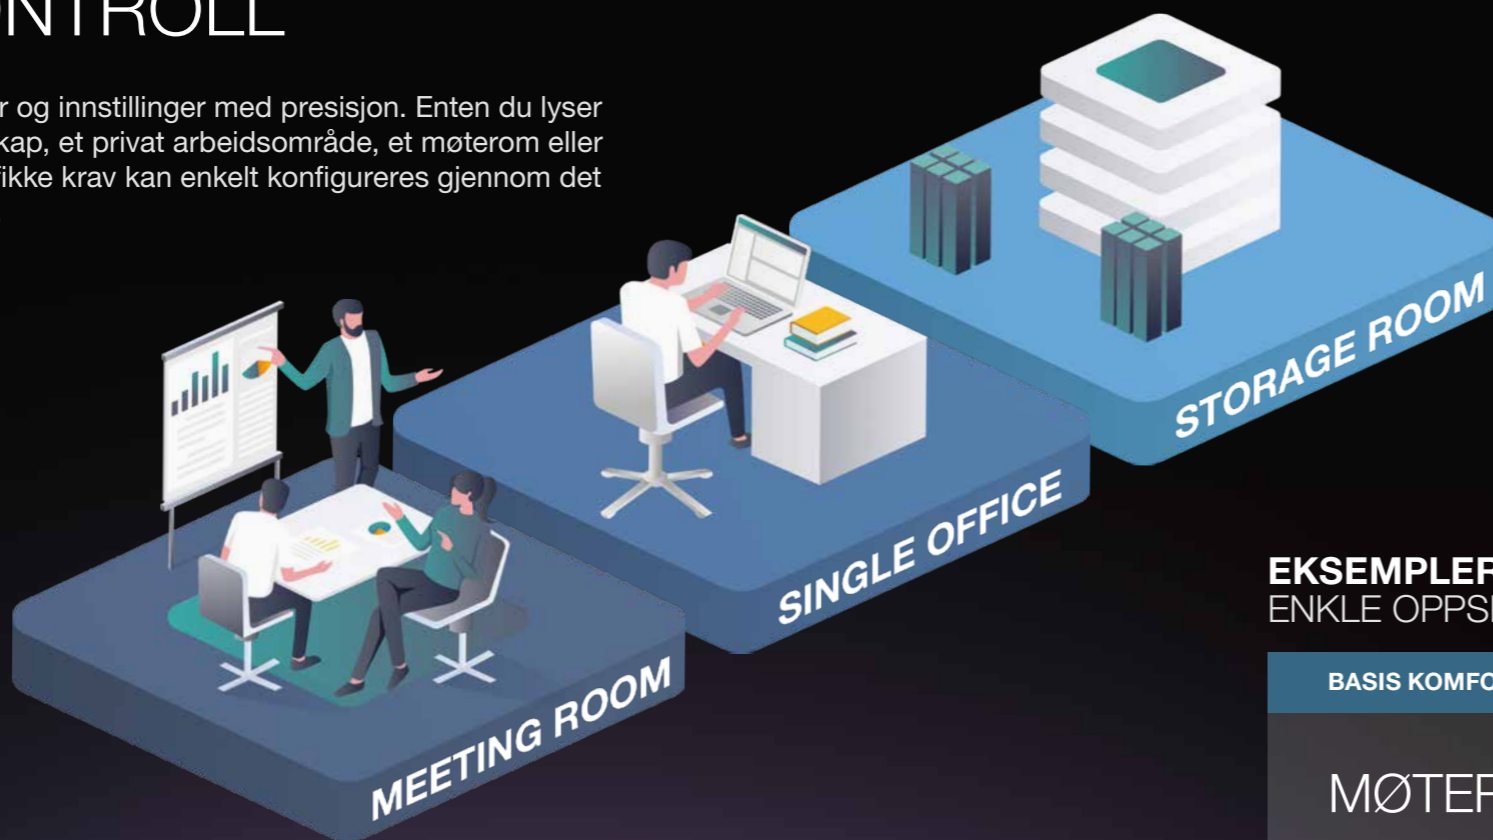

INGEN GATEWAY TOTAL KONTROLL

Administrer flere scenarier og innstillinger med presisjon. Enten du lyser opp et åpent kontorlandskap, et privat arbeidsområde, et møterom eller et lagerlokale – alle spesifikke krav kan enkelt konfigureres gjennom det intuitive appgrensesnittet.

LAG ET ROM ELLER MANGE SONER

lag
ny sone

start finn
enhet

alloker
til sone

Finjuster
& fullfør