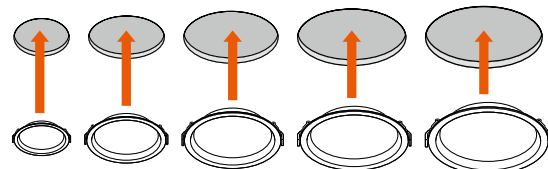

DOWNLIGHT SLIM ALU GEN 2

MODERNIZACIÓN
POTENTE Y VERSÁTIL

La nueva generación DOWNLIGHT SLIM ALU ofrece un diseño ultrafino, alta eficiencia y opciones de instalación flexibles. También incluye versiones DALI-2 preparadas para IoT. Gracias a las funciones MULTI LUMEN y MULTI COLOR, se adapta perfectamente a diferentes requisitos. Esta nueva generación de downlights ofrece soluciones óptimas para modernizaciones, reemplazos y edificios nuevos.

5 TAMAÑOS - 1 SOLUCIÓN

DOWNLIGHT SLIM ALU GEN 2 está disponible en cinco tamaños (100, 150, 175, 200 y 280 mm) y se adapta a una amplia gama de techos existentes. Su marco de montaje opcional lo convierte en una solución flexible para diferentes requisitos.