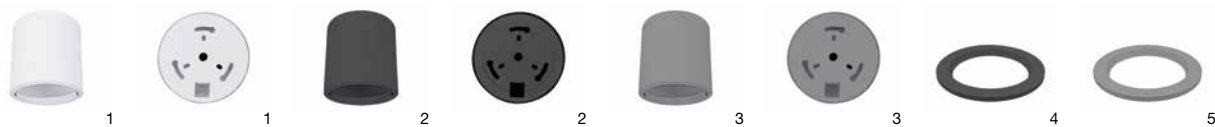

ACCESORIOS DOWNLIGHT COMFORT FRAME/DOWNLIGHT COMFORT

Denominación	EAN (GTIN)	COLOR	MATERIAL	L x W x H [mm] Ø x H [mm]	No.
DOWNLIGHT COMFORT FRAME					
DL CMFT FRAME D100 WT	4099854499906	Blanco	Acero	116 x 120	1
DL CMFT FRAME D150 WT	4099854499968	Blanco	Acero	160 x 150	1
DL CMFT FRAME D200 WT	4099854500022	Blanco	Acero	215 x 184	1
DL CMFT FRAME D250 WT	4099854500145	Blanco	Acero	265 x 190	1
DL CMFT FRAME D100 BK	4099854499920	Negro	Acero	116 x 120	2
DL CMFT FRAME D150 BK	4099854499982	Negro	Acero	160 x 150	2
DL CMFT FRAME D200 BK	4099854500046	Negro	Acero	215 x 184	2
DL CMFT FRAME D250 BK	4099854500169	Negro	Acero	265 x 190	2
DL CMFT FRAME D100 GY	4099854499944	Gris	Acero	116 x 120	3
DL CMFT FRAME D150 GY	4099854500008	Gris	Acero	160 x 150	3
DL CMFT FRAME D200 GY	4099854500060	Gris	Acero	215 x 184	3
DL CMFT FRAME D250 GY	4099854500183	Gris	Acero	265 x 190	3
DOWNLIGHT COMFORT EXCHANGEABLE RING					
DL CMFT EXC RING D100 BK	4099854515286	Negro	Aluminio	116 x 8	4
DL CMFT EXC RING D150 BK	4099854515316	Negro	Aluminio	160 x 12	4
DL CMFT EXC RING D200 BK	4099854515347	Negro	Aluminio	215 x 12	4
DL CMFT EXC RING D250 BK	4099854515378	Negro	Aluminio	265 x 12	4
DL CMFT EXC RING D100 GY	4099854515408	Gris	Aluminio	116 x 8	5
DL CMFT EXC RING D150 GY	4099854515439	Gris	Aluminio	160 x 12	5
DL CMFT EXC RING D200 GY	4099854515460	Gris	Aluminio	215 x 12	5
DL CMFT EXC RING D250 GY	4099854515491	Gris	Aluminio	265 x 12	5