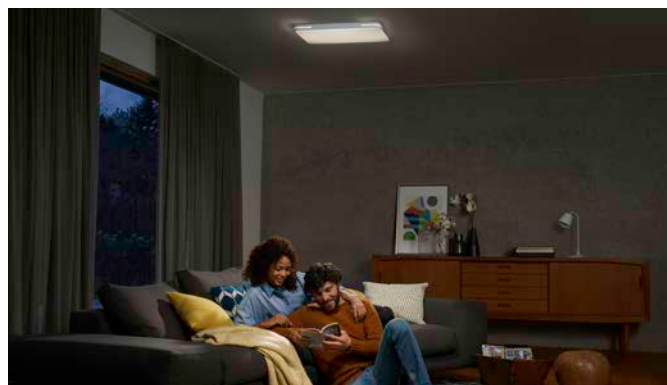

SURFACE SQUARE

SURFACE SQUARE 330

HIGHLIGHTS

- Luminaire d'intérieur à haute efficacité lumineuse
- Versions avec capteurs
- Réglage de la couleur de lumière 3000K, 4000K et 5000K

ZONES D'APPLICATION

- Couloirs
- Escaliers
- Salles de bain
- Foyers

AVANTAGES

- Installation facile et rapide
- Couverture de remplacement disponible en option
- Corps en aluminium, vasque PMMA
- Lumière très homogène
- Garantie de 3 ans

POUR PLUS D'INFORMATIONS
SUR LA GAMME DE PRODUITS,
CONSULTEZ LE SITE: