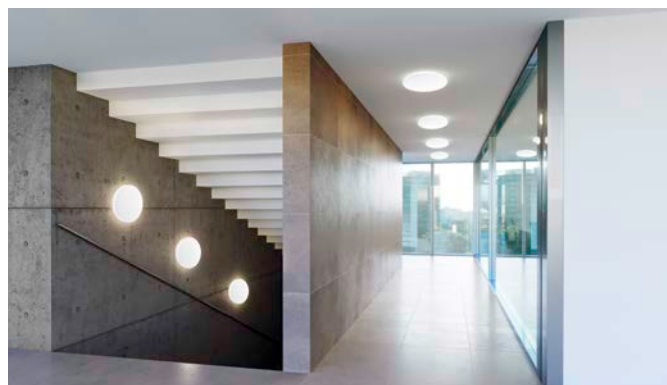

SURFACE CIRCULAR 350 3CCT

COLORE DELLA LUCE SELEZIONABILE IN 3000K, 4000K E 5000K

HIGHLIGHTS

- Colore della luce selezionabile in 3000K, 4000K e 5000K
- Altezza complessiva ridotta di soli 75 mm rispetto alla versione standard
- Versione con sensore ad alta frequenza per il rilevamento di luce diurna e movimento

AREE DI APPLICAZIONE

- Corridoi
- Scale
- Bagni
- Aree d'ingresso

VANTAGGI

- 5 anni di garanzia
- Alloggiamento in alluminio e coperchio in PMMA
- Copertura di ricambio disponibile come optional

PER ULTERIORI INFORMAZIONI
SULLA GAMMA, VISITARE IL SITO: