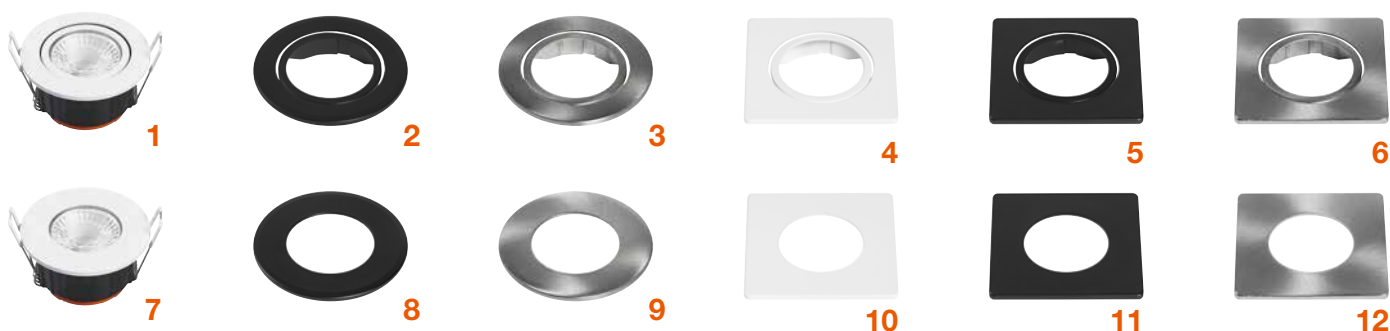

LEDVANCE SPOT COMBO

VALUE CLASS
CRI 90
LEDVANCE 5 JAHRE GARANTIE

Produktbezeichnung	EAN (GTIN)	Farbe	lm	lm/W		L70¹	L80¹		Ø x H [mm]		UVP [EUR]²

SPOT COMBO Adjust und Zubehör³

SPOT COMBO Adjust 5,5W 3CCT Power Select IP65	4099854092725	weiß	400 / 600	110	60°	50 000 h	39 000 h	68	81 x 44	1	22,00
SP CBO RING ADJ ROUND BK	4099854097911	schwarz						68	81	2	7,20
SP CBO RING ADJ ROUND BN	4099854097935	gebürstetes Nickel						68	81	3	7,20
SP CBO RING ADJ SQUARE WT	4099854097973	weiß						68	81 x 81	4	7,20
SP CBO RING ADJ SQUARE BK	4099854097997	schwarz						68	81 x 81	5	7,20
SP CBO RING ADJ SQUARE BN	4099854097959	gebürstetes Nickel						68	81 x 81	6	7,20

SPOT COMBO Fix und Zubehör³

SPOT COMBO Fix 5,5W 3CCT Power Select IP65	4099854092701	weiß	400 / 600	110	60°	50 000 h	39 000 h	68	81 x 44	7	22,00
SP CBO RING FIX ROUND BK	4099854098406	schwarz						68	81	8	7,20
SP CBO RING FIX ROUND BN	4099854098437	gebürstetes Nickel						68	81	9	7,20
SP CBO RING FIX SQUARE WT	4099854099304	weiß						68	81 x 81	10	7,20
SP CBO RING FIX SQUARE BK	4099854099335	schwarz						68	81 x 81	11	7,20
SP CBO RING FIX SQUARE BN	4099854099274	gebürstetes Nickel						68	81 x 81	12	7,20