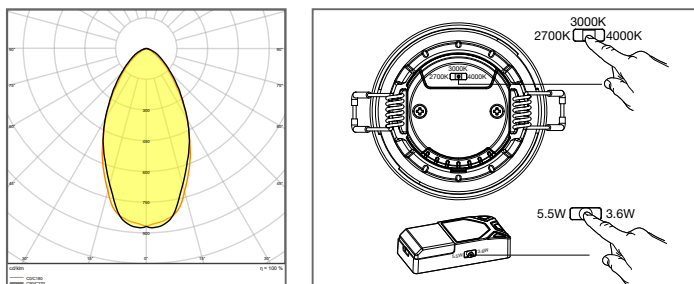

WEITERE PRODUKTDDETAILS

¹ L70 / B50 @ 25 °C (Ta) / L80 / B10 @ 25 °C (Ta) | ² Unverbindliche Preisempfehlung exkl. MwSt., Änderungen vorbehalten | ³ Spot ist mit weißem runden Ring ausgestattet, zusätzliche Abdeckringe in runder und quadratischer Form und in verschiedenen Farben separat erhältlich.