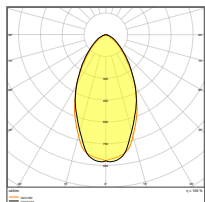

MEER PRODUCTDETAILS