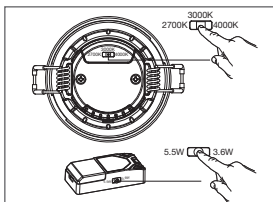

MEER PRODUCTDETAILS