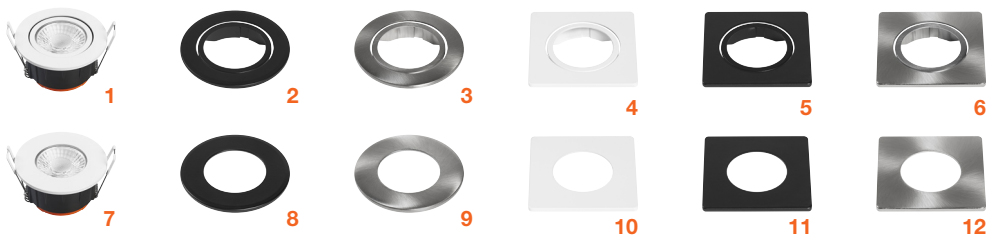

3,6W
400 lm

PAR16 50

SPECIALE PLAFONDS

Geschikt voor de meeste soorten isolatie inclusief afdichting

VOCHTIGE RUIMTEN

IP65 en secundaire spanning <30V

IP 65

ZEER GOEDE PRESTATIES EN EENVOUDIG TE INSTALLEREN

- Een vaste of verstelbare versie
- Tot 600 lm
- CRI>90
- 110 lm/W
- Levensduur:
50.000 uur Ta 25°C
40.000 uur Ta 35°C
- Doorsnede: Ø68mm
- Gereedschapsloze connector

LEDVANCE SPOT COMBO

Productnaam	EAN	Segmentatie	lm	lm/W		L70 ⁽¹⁾	Ø x H [mm]	IB	
-------------	-----	-------------	----	------	--	--------------------	------------	----	--