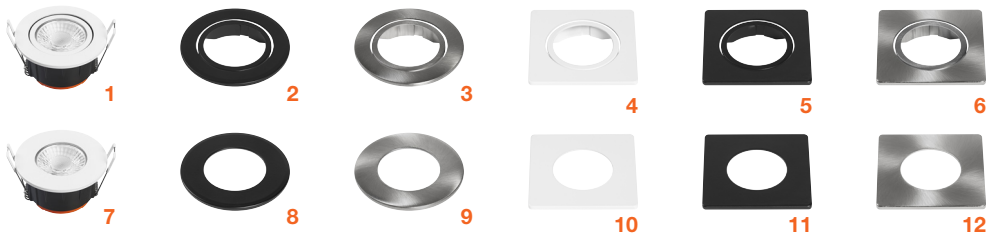

3,6W
400 lm

PAR16 50

BBC

Recouvrable par la plupart des isolants et avec bague d'étanchéité

VOLUME 1 SALLE DE BAIN

IP65 et tension <30V sur le secondaire

IP65

TRÈS BONNES PERFORMANCES ET FACILE À INSTALLER

- Version fixe ou orientable
- Jusqu'à 600 lm
- IRC>90
- 110 lm/W
- Durée de vie :
50 000 h T_a 25°C
40 000 h T_a 35°C
- Découpe : Ø68mm
- Bornier automatique avec repiquage

LEDVANCE SPOT COMBO

| Designation | EAN | Segmentation | lm | lm/W | | L70 ⁽¹⁾ | Dimensions Ø x H [mm] | UC | |
|-------------|-----|--------------|----|------|--|--------------------|-----------------------|----|--|
|-------------|-----|--------------|----|------|--|--------------------|-----------------------|----|--|

SPOT COMBO Orientable et ses accessoires

| | | | | | | | | | |
|--|---------------|--|-----------|-----|-----|----------|----------|---|---|
| SPOT COMBO Orientable 5,5W 3CCT Power Select IP65 Blanc | 4099854092725 | | 400 / 600 | 110 | 60° | 50 000 h | Ø81 x 44 | 1 | 1 |
| Collerette ronde noire pour SPOT COMBO Orientable | 4099854097911 | | | | | | Ø81 | 1 | 2 |
| Collerette ronde nickel brossé pour SPOT COMBO Orientable | 4099854097935 | | | | | | Ø81 | 1 | 3 |
| Collerette carrée blanche pour SPOT COMBO Orientable | 4099854097973 | | | | | | 81 x 81 | 1 | 4 |
| Collerette carrée noire pour SPOT COMBO Orientable | 4099854097997 | | | | | | 81 x 81 | 1 | 5 |
| Collerette carrée nickel brossé pour SPOT COMBO Orientable | 4099854097959 | | | | | | 81 x 81 | 1 | 6 |