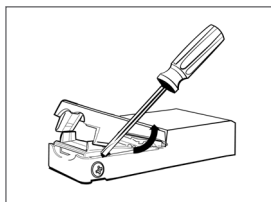

DÉTAILS COMPLÉMENTAIRES