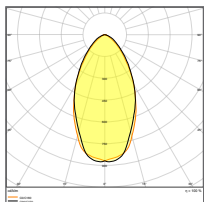

DÉTAILS COMPLÉMENTAIRES