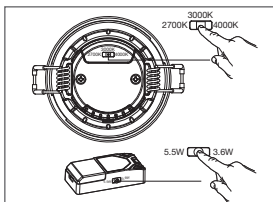

DÉTAILS COMPLÉMENTAIRES