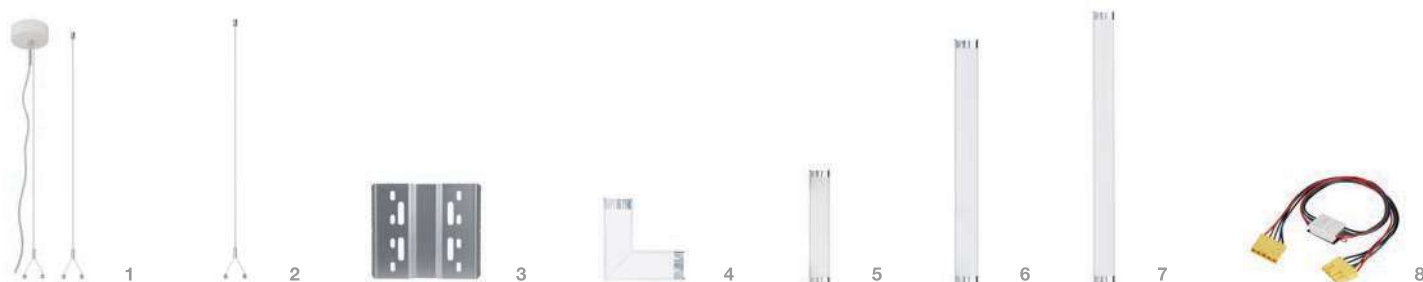

Descrizione	EAN	ELDAS	L x B x H (mm)	Materiale	Colore	Bild No.

LINEAR IndivILED ACCESSORI GEN 2

LN INV SUSPENSION KIT WT	4099854215537	941006130	120 x 40 x 1500	Acciaio	Bianco	1
LN INV SUSPENSION WIRE	4099854215551	941006230	11 x 1500	Rame	Argento	2
LN INV INLINE CONNECTOR	4099854215612	941006200	100 x 122 x 27	Acciaio	Argento	3
LN INV CORNER CONNECTOR WT	4099854214905	941006160	350 x 350 x 43	Acciaio	Bianco	4
LN INV INFILL 600 WT	4099854214882	941006180	700 x 125 x 43	Alluminio	Bianco	5
LN INV INFILL 1200 WT	4099854214868	941006150	1300 x 125 x 43	Alluminio	Bianco	6
LN INV INFILL 1500 WT	4099854214844	941006170	1600 x 125 x 43	Alluminio	Bianco	7
LN INV 1200 THROUGHWIRING KIT	4099854214820	941006210	1430 x 28 x 14	Polistirolo	Giallo	8
LN INV 1500 THROUGHWIRING KIT	4099854214806	941006190	1720 x 25 x 14	Polistirolo	Giallo	8