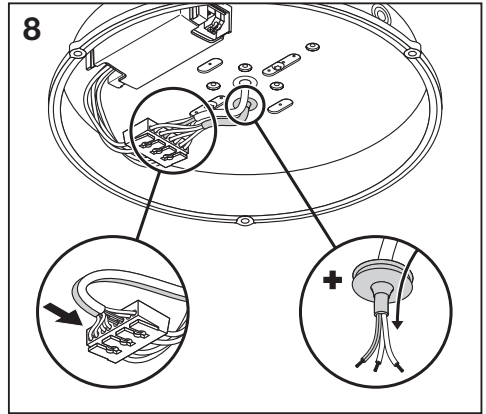

BULKHEAD ROUND DALI

BULKHEAD ROUND DALI

6

DALI

Push-Dim

BULKHEAD ROUND DALI

BULKHEAD ROUND DALI

EVERLOOP COMPONENTS

BULKHEAD RING

	EAN	Ø x h [mm]	Person
BLKH RD RING 300 BK	4099854880759	312x54	0.2 kg
BLKH RD RING 300 WT	4099854880773	312x54	0.2 kg

	B10 	B16 	C10 	C16 
BLKH RD DA 300 P 16W 830 PS BK	115	146	115	185
BLKH RD DA 300 P 16W 830 PS WT	115	146	115	185
BLKH RD DA 300 P 16W 840 PS BK	115	146	115	185
BLKH RD DA 300 P 16W 840 PS WT	115	146	115	185