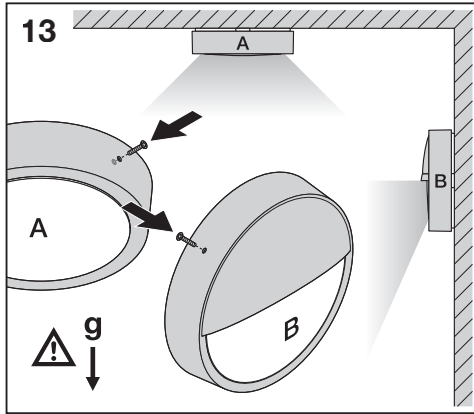

BULKHEAD ROUND DALI

BULKHEAD ROUND DALI

6

DALI

Push-Dim

BULKHEAD ROUND DALI

BULKHEAD ROUND DALI

EVERLOOP COMPONENTS

	EAN	Ø x h [mm]	⊞
LISOEV 300R 15W 830 840 BLKH	4099854311970	300x38	0.4kg

BULKHEAD EYELID

	EAN	Ø x h [mm]	⊞
BLKH RD EYELID 300 BK	4099854286797	312x74	0.2kg
BLKH RD EYELID 300 WT	4099854286810	312x74	0.2kg

BULKHEAD RING

	EAN	Ø x h [mm]	Person
BLKH RD RING 300 BK	4099854880759	312x54	0.2 kg
BLKH RD RING 300 WT	4099854880773	312x54	0.2 kg

	B10 	B16 	C10 	C16 
BLKH RD DA 300 P 16W 830 PS BK	115	146	115	185
BLKH RD DA 300 P 16W 830 PS WT	115	146	115	185
BLKH RD DA 300 P 16W 840 PS BK	115	146	115	185
BLKH RD DA 300 P 16W 840 PS WT	115	146	115	185