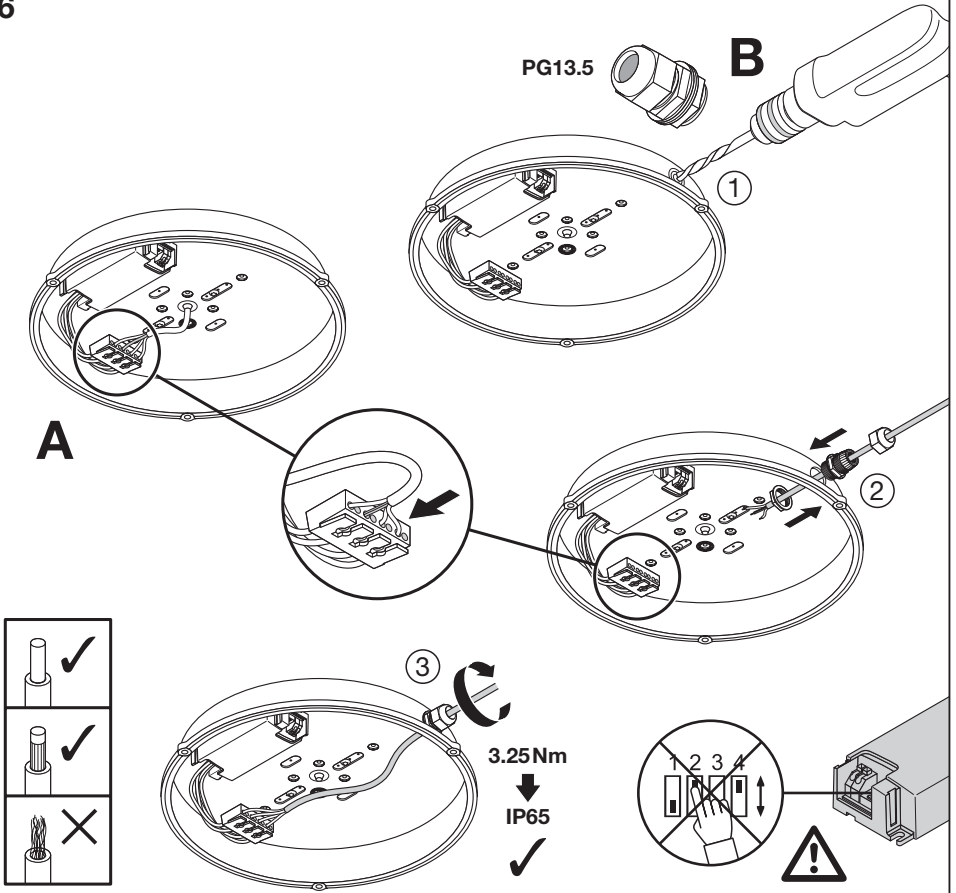

	EAN	CCT [K]	IP	IK	∇ [°]	R _a	ⓘ [°C]	PF	⚖ [kg]
BLKH RD DA 300 P 15.5W 830 BK	4099854286568	3000	65	10	120	>80	-20...+40	>0.9	1.0
BLKH RD DA 300 P 15.5W 830 WT	4099854286605	3000	65	10	120	>80	-20...+40	>0.9	1.0
BLKH RD DA 300 P 15.5W 840 BK	4099854290749	4000	65	10	120	>80	-20...+40	>0.9	1.0
BLKH RD DA 300 P 15.5W 840 WT	4099854290763	4000	65	10	120	>80	-20...+40	>0.9	1.0

BULKHEAD ROUND DALI

BULKHEAD ROUND DALI

6

DALI

Push-Dim

BULKHEAD ROUND DALI

BULKHEAD ROUND DALI

EVERLOOP COMPONENTS

	EAN	Ø x h [mm]	⊞
LISOEV 300R 15W 830 840 BLKH	4099854311970	300x38	0.4kg

BULKHEAD EYELID

	EAN	Ø x h [mm]	⊞
BLKH RD EYELID 300 BK	4099854286797	312x74	0.2kg
BLKH RD EYELID 300 WT	4099854286810	312x74	0.2kg

BULKHEAD RING

	EAN	Ø x h [mm]	Person
BLKH RD RING 300 BK	4099854880759	312x54	0.2 kg
BLKH RD RING 300 WT	4099854880773	312x54	0.2 kg

	B10 	B16 	C10 	C16 
BLKH RD DA 300 P 16W 830 PS BK	115	146	115	185
BLKH RD DA 300 P 16W 830 PS WT	115	146	115	185
BLKH RD DA 300 P 16W 840 PS BK	115	146	115	185
BLKH RD DA 300 P 16W 840 PS WT	115	146	115	185