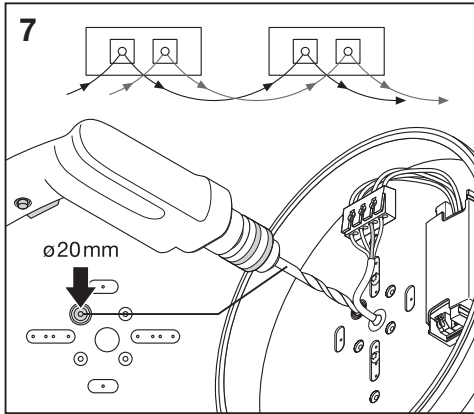

BULKHEAD ROUND DALI

BULKHEAD ROUND DALI

6

DALI

Push-Dim

BULKHEAD ROUND DALI

BULKHEAD ROUND DALI

EVERLOOP COMPONENTS

BULKHEAD RING

	EAN	Ø x h [mm]	Person
BLKH RD RING 300 BK	4099854880759	312x54	0.2 kg
BLKH RD RING 300 WT	4099854880773	312x54	0.2 kg

	B10 	B16 	C10 	C16 
BLKH RD DA 300 P 16W 830 PS BK	115	146	115	185
BLKH RD DA 300 P 16W 830 PS WT	115	146	115	185
BLKH RD DA 300 P 16W 840 PS BK	115	146	115	185
BLKH RD DA 300 P 16W 840 PS WT	115	146	115	185