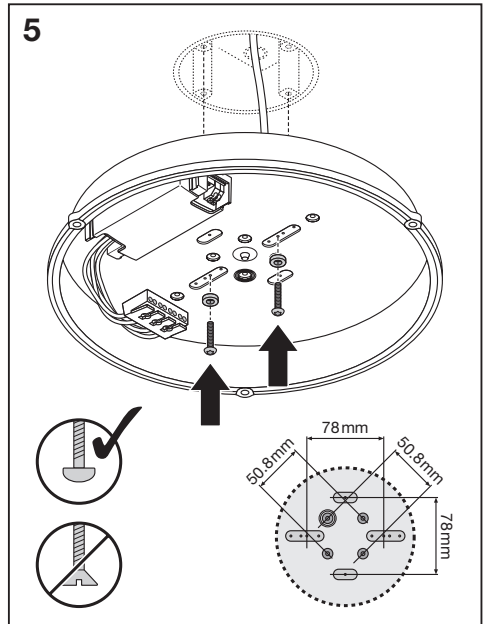

BULKHEAD ROUND DALI