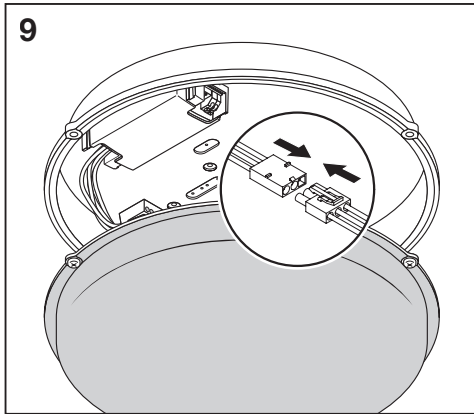

BULKHEAD ROUND DALI

BULKHEAD ROUND DALI

6

DALI

Push-Dim

BULKHEAD ROUND DALI

BULKHEAD ROUND DALI

EVERLOOP COMPONENTS

	EAN	Ø x h [mm]	⊞
LISOEV 300R 15W 830 840 BLKH	4099854311970	300x38	0.4kg

BULKHEAD EYELID

	EAN	Ø x h [mm]	⊞
BLKH RD EYELID 300 BK	4099854286797	312x74	0.2kg
BLKH RD EYELID 300 WT	4099854286810	312x74	0.2kg

BULKHEAD RING

	EAN	Ø x h [mm]	Person
BLKH RD RING 300 BK	4099854880759	312x54	0.2 kg
BLKH RD RING 300 WT	4099854880773	312x54	0.2 kg

	B10 	B16 	C10 	C16 
BLKH RD DA 300 P 16W 830 PS BK	115	146	115	185
BLKH RD DA 300 P 16W 830 PS WT	115	146	115	185
BLKH RD DA 300 P 16W 840 PS BK	115	146	115	185
BLKH RD DA 300 P 16W 840 PS WT	115	146	115	185