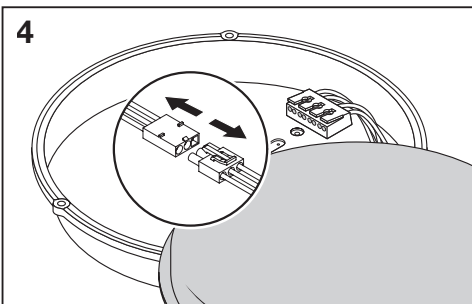

BULKHEAD ROUND DALI