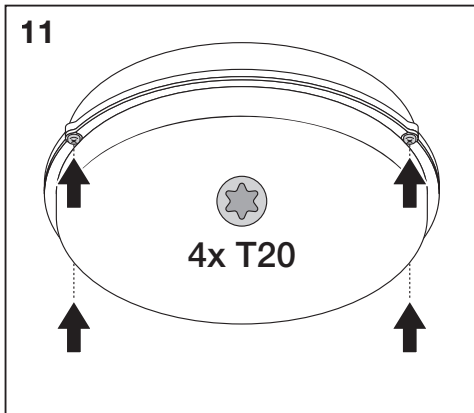

BULKHEAD ROUND DALI

BULKHEAD ROUND DALI

6

DALI

Push-Dim

BULKHEAD ROUND DALI

BULKHEAD ROUND DALI

EVERLOOP COMPONENTS

BULKHEAD RING

	EAN	Ø x h [mm]	Person
BLKH RD RING 300 BK	4099854880759	312x54	0.2 kg
BLKH RD RING 300 WT	4099854880773	312x54	0.2 kg

	B10 	B16 	C10 	C16 
BLKH RD DA 300 P 16W 830 PS BK	115	146	115	185
BLKH RD DA 300 P 16W 830 PS WT	115	146	115	185
BLKH RD DA 300 P 16W 840 PS BK	115	146	115	185
BLKH RD DA 300 P 16W 840 PS WT	115	146	115	185