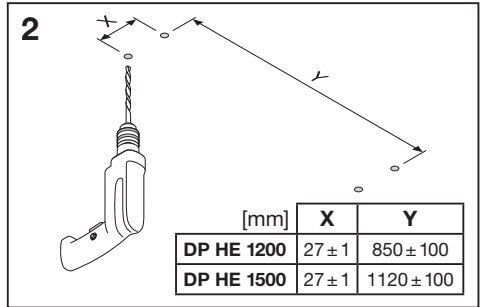

DAMP PROOF HE