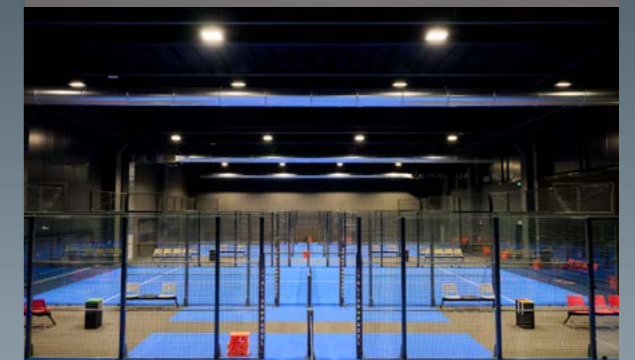

ILLUMINAZIONE EFFICIENTE PER IMPIANTI SPORTIVI

I piccoli impianti sportivi comunali, come i campi da padel, possono essere illuminati in modo ideale grazie all'angolo di fascio luminoso asimmetrico.

+ **ALTA EFFICIENZA:** fino a 150 lm/W per il massimo risparmio energetico

+ **FASCIO ASIMMETRICO (48°x85°):** illuminazione mirata e antiabbagliamento per aree esterne e superfici sportive

+ **FUNZIONE MULTI LUMEN:** livelli di luminosità regolabili tramite dip switch per soddisfare esigenze specifiche

+ **ROBUSTO E RESISTENTE ALLE INTEMPERIE:** IP66, IK08*, classe di corrosione C4, da -30 a +50 °C, protezione da sovratensioni di 6 kV