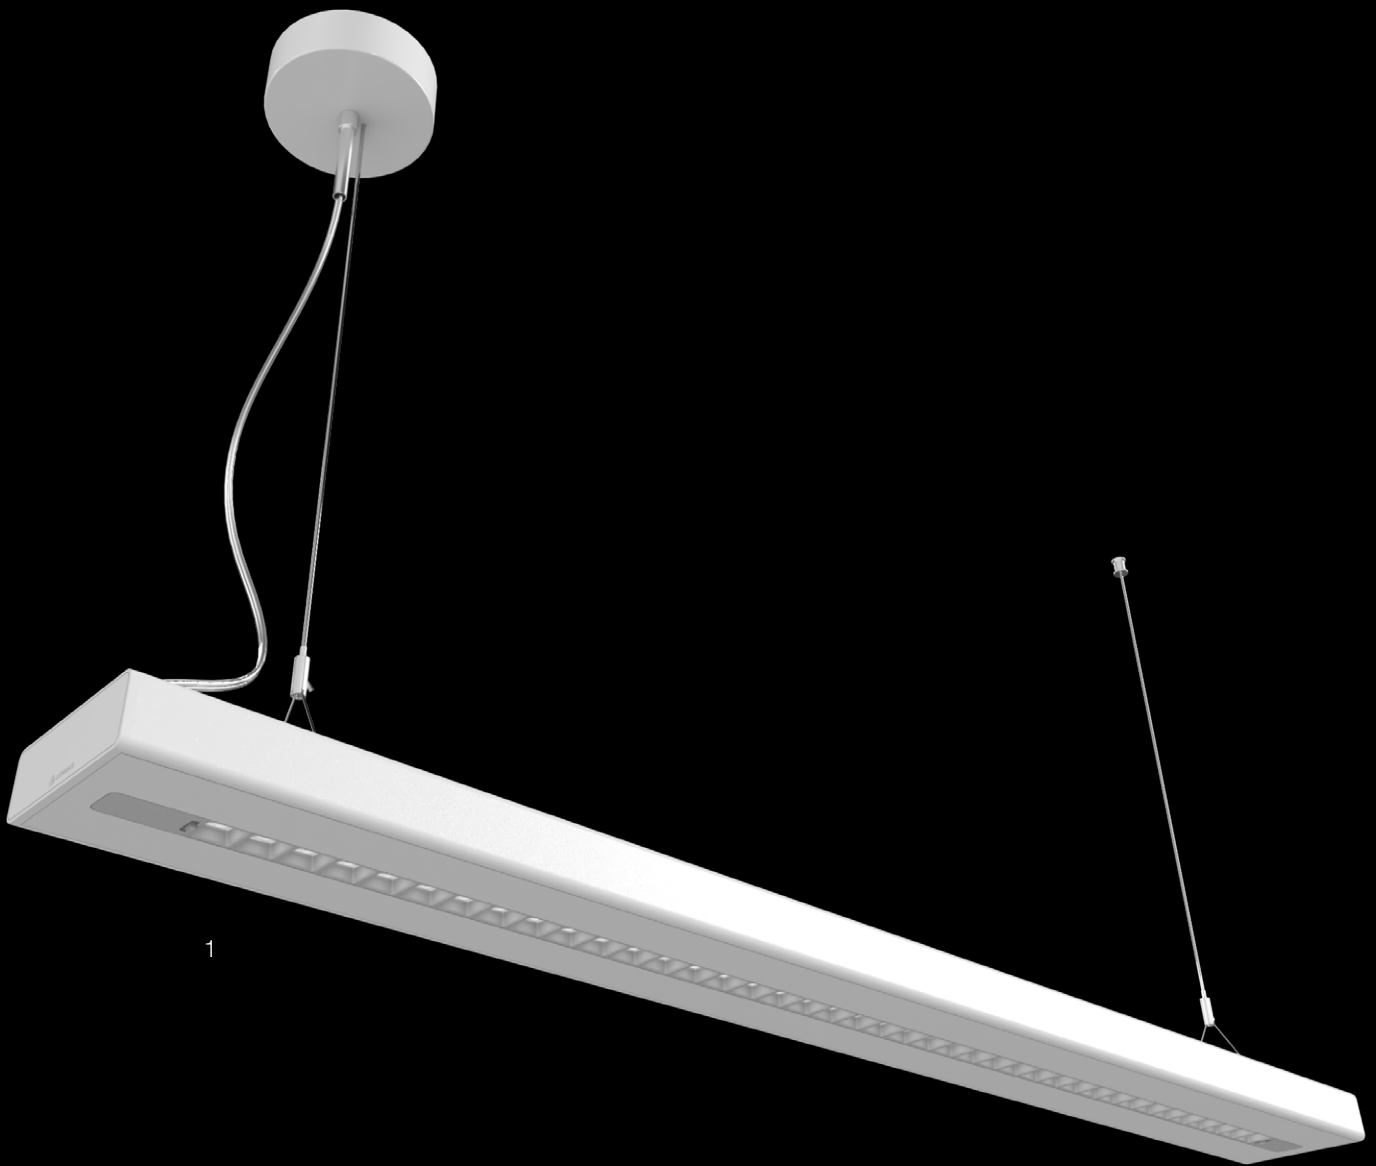

LINEAR INDIVIDILED GEN2

LUMENEINSTELLUNG DIREKT AN DER LEUCHTE DANK MULTI SELECT
EINSTELLBAR

Bürräume | Bildungseinrichtungen | Öffentliche Gebäude | Einzelne und durch-
gehende Linienkonfiguration | Direkte und indirekte Beleuchtung