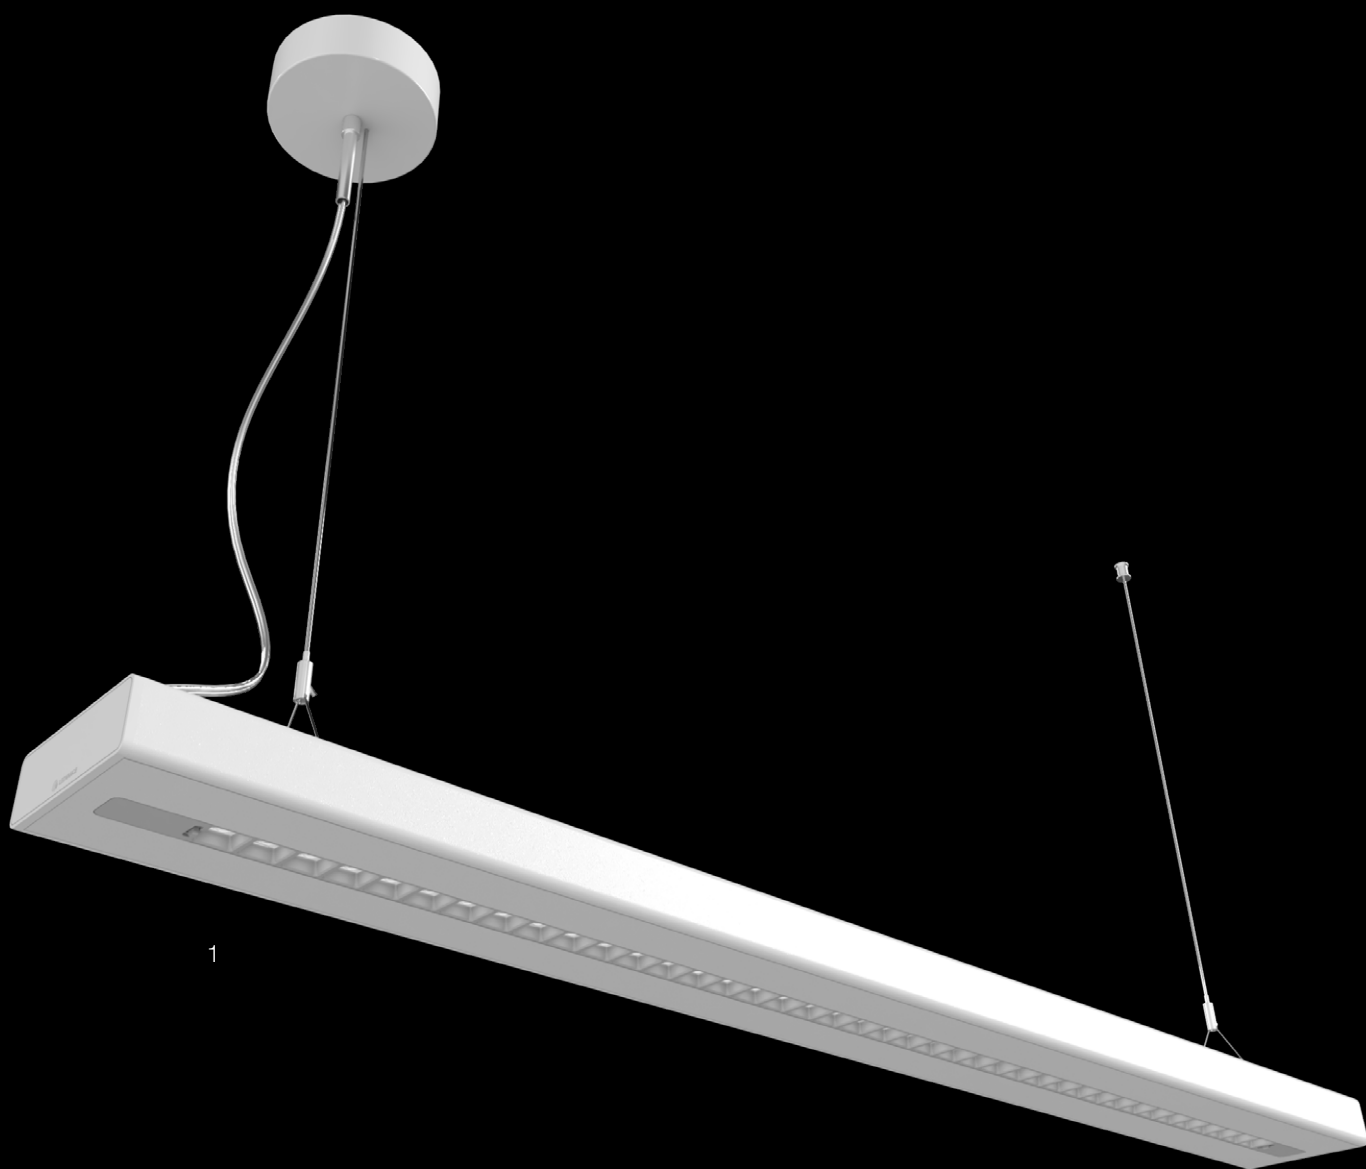

LINEAR INDIVILED EMERGENCY

NOTLICHTLÖSUNGEN FÜR OBJEKTE MIT HOHER PERSONENFREQUENZ
ODER AUFLAGEN U.A. BEHÖRDEN, KONFERENZZENTREN, SCHULEN,
FLUGHÄFEN U.V.M.

Ausleuchtung von Flucht- und Rettungswegen, Grossflächige Grundausleuchtung
zur Orientierung bei Stromausfall