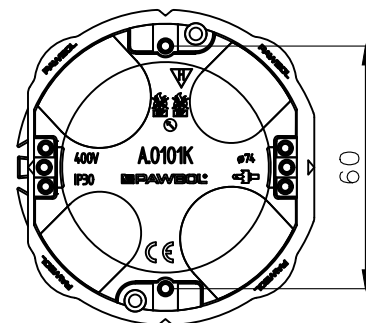

KARTA KATALOGOWA

Puszka do pustych ścian PRIMEBOX, głęboka 60mm, fi74, łączeniowa, z wkrętami, wiatroszczelna, bezhalogenowa, pomarańczowa, IP30

Informacje ogólne	
Symbol	A.0101K
EAN	5908793003091
Certyfikaty i normy	
CE, PN-EN IEC 60670-1:2021-06, PN-EN IEC 63000:2019-01	
Link do deklaracji	
https://www.pawbol.pl/wp-content/uploads/2026/05/A.30-Puszki-instalacyjne-PRIMEBOX.pdf	
Parametry produktu	
Kolor	Pomarańczowy / czarny
Opakowanie zbiorcze	110 szt.
Głębokość	60mm
Średnica	68mm
Średnica zewnętrzna	74mm
Rozstaw otworów do mocowania osprzętu	60mm
Waga	42g
Tworzywo	Polipropylen (PP) / Elastomer termoplastyczny (TPE)
Stopień ochrony IP	IP30
Odporność na żar całego wyrobu	650°C
Możliwość łączenia z innymi puszkami	TAK
Wkręty w zestawie	TAK
Bezhalogenowa	TAK
Wiatroszczelna	TAK