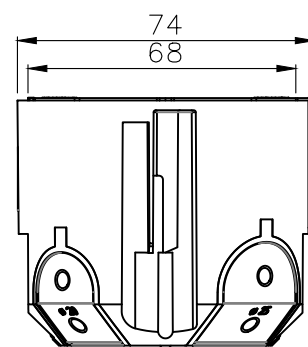

KARTA KATALOGOWA

Puszka do pustych ścian PRIMEBOX, głęboka 60mm, fi74, łączeniowa, z wkrętami, wiatroszczelna, bezhalogenowa, pomarańczowa, IP30

Informacje ogólne	
Symbol	A.0101K
EAN	5908793003091
Certyfikaty i normy	
CE, PN-EN IEC 60670-1:2021-06, PN-EN IEC 63000:2019-01	
Link do deklaracji	
https://www.pawbol.pl/wp-content/uploads/2026/05/A.30-Puszki-instalacyjne-PRIMEBOX.pdf	
Parametry produktu	
Kolor	Pomarańczowy / czarny
Opakowanie zbiorcze	110 szt.
Głębokość	60mm
Średnica	68mm
Średnica zewnętrzna	74mm
Rozstaw otworów do mocowania osprzętu	60mm
Waga	42g
Tworzywo	Polipropylen (PP) / Elastomer termoplastyczny (TPE)
Stopień ochrony IP	IP30
Odporność na żar całego wyrobu	650°C
Możliwość łączenia z innymi puszkami	TAK
Wkręty w zestawie	TAK
Bezhalogenowa	TAK
Wiatroszczelna	TAK