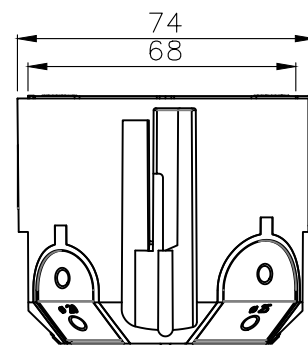

KARTA KATALOGOWA

Puszka do pustych ścian PRIMEBOX, głęboka 60mm, fi74, łączeniowa, z wkrętami, wiatroszczelna, bezhalogenowa, niebieska, IP30, 850°C

Informacje ogólne	
Symbol	A.0101KA
EAN	5908793003107
Certyfikaty i normy	
CE, PN-EN IEC 60670-1:2021-06, PN-EN IEC 63000:2019-01	
Link do deklaracji	
https://www.pawbol.pl/wp-content/uploads/2026/05/A.30-Puszki-instalacyjne-PRIMEBOX.pdf	
Parametry produktu	
Kolor	Niebieski / czarny
Opakowanie zbiorcze	110 szt.
Głębokość	60mm
Średnica	68mm
Średnica zewnętrzna	74mm
Rozstaw otworów do mocowania osprzętu	60mm
Waga	42g
Tworzywo	Polipropylen (PP) / Elastomer termoplastyczny (TPE)
Stopień ochrony IP	IP30
Odporność na żar całego wyrobu	850°C
Możliwość łączenia z innymi puszkami	TAK
Wkręty w zestawie	TAK
Bezhalogenowa	TAK
Wiatroszczelna	TAK