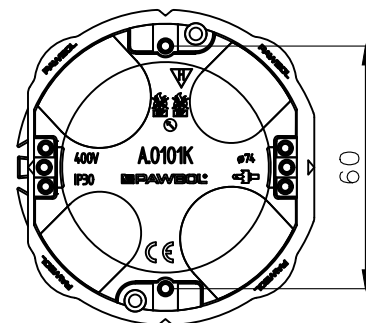

KARTA KATALOGOWA

Puszka do pustych ścian PRIMEBOX, głęboka 60mm, fi74, łączeniowa, z wkrętami, wiatroszczelna, bezhalogenowa, niebieska, IP30, 850°C

Informacje ogólne	
Symbol	A.0101KA
EAN	5908793003107
Certyfikaty i normy	
CE, PN-EN IEC 60670-1:2021-06, PN-EN IEC 63000:2019-01	
Link do deklaracji	
https://www.pawbol.pl/wp-content/uploads/2026/05/A.30-Puszki-instalacyjne-PRIMEBOX.pdf	
Parametry produktu	
Kolor	Niebieski / czarny
Opakowanie zbiorcze	110 szt.
Głębokość	60mm
Średnica	68mm
Średnica zewnętrzna	74mm
Rozstaw otworów do mocowania osprzętu	60mm
Waga	42g
Tworzywo	Polipropylen (PP) / Elastomer termoplastyczny (TPE)
Stopień ochrony IP	IP30
Odporność na żar całego wyrobu	850°C
Możliwość łączenia z innymi puszkami	TAK
Wkręty w zestawie	TAK
Bezhalogenowa	TAK
Wiatroszczelna	TAK