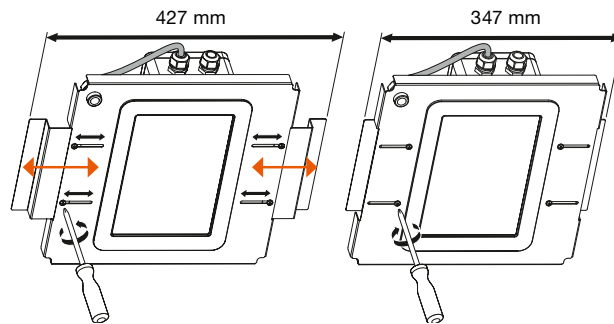

DESTACADOS

- + DISEÑO MODULAR – concepto de módulo LED para actualizar fácilmente luminarias existentes a tecnología LED
- + ILUMINACIÓN VERSÁTIL – tres distribuciones de luz y dos temperaturas de color (2 200 K / 3 000 K)
- + PREPARADO PARA SMART – driver D4i/DALI-2 con salida auxiliar de 24 V para uso con Zhaga y Smart City
- + SOLUCIÓN SOSTENIBLE – conserva las carcassas existentes y reduce el desperdicio