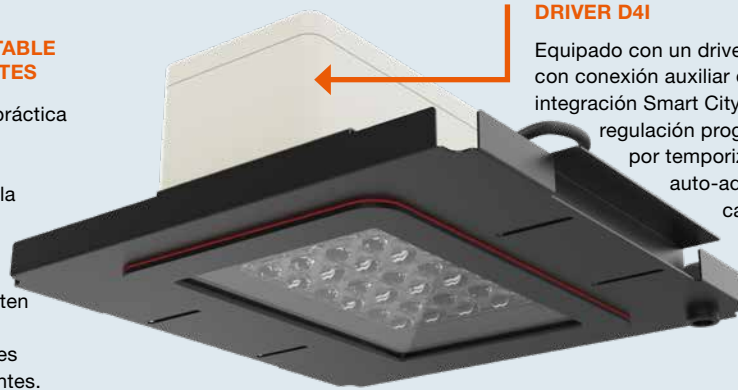

REEMPLAZO

CONSERVA LO QUE IMPORTA. PREPÁRATE PARA EL FUTURO

SOLUCIÓN RETROFIT AJUSTABLE PARA LUMINARIAS EXISTENTES

Ofrece una actualización LED práctica para la mayoría de los viales existentes en el mercado sin necesidad de reemplazar toda la luminaria.

Los soportes de montaje ajustables y expandibles permiten una alineación precisa y una integración sencilla en diferentes cabezales de luminarias existentes.

DRIVER D4I

Equipado con un driver DALI-2, preparado para IoT, con conexión auxiliar de 24 V para nodos Zhaga e integración Smart City. Permite hasta ocho niveles de regulación programables mediante NFC, ya sea por temporizador de hora fija o en modo auto-adaptativo que se ajusta a los cambios estacionales de luz.

AJUSTE FLEXIBLE

Los soportes de montaje ajustables en anchura permiten un reemplazo fácil y versátil en luminarias con anchos entre 347 y 427 mm.