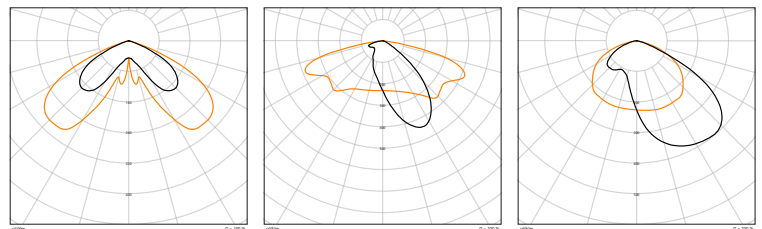

DISTRIBUCIÓN DE LA LUZ

Simétrica = SYM140

Asimétrica = A50 x 150

Asimétrica = A60 x 120

Denominación	EAN (GTIN)	W	lm	lm/W	K	L80¹	°	°	L x W x H [mm] Ø x H [mm]
URBAN VILLA RETROFIT SYMMETRIC									
URBAN VLA RET P 40W 722 SYM140	4099854609367	40	4800	120	2200	100000	140	DALI D4i	320 x 320 x 134
URBAN VLA RET P 40W 730 SYM140	4099854609374	40	5200	130	3000	100000	140	DALI D4i	320 x 320 x 134
URBAN VLA RET P 60W 722 SYM140	4099854609428	60	7200	120	2200	100000	140	DALI D4i	320 x 320 x 134
URBAN VLA RET P 60W 730 SYM140	4099854609435	60	8100	135	3000	100000	140	DALI D4i	320 x 320 x 134
URBAN VILLA RETROFIT ASYMMETRIC									
URBAN VLA RET P 40W 722 A50X150	4099854609381	40	4800	120	2200	100000	50 x 150	DALI D4i	320 x 320 x 134
URBAN VLA RET P 40W 722 A60X120	4099854609404	40	4800	120	2200	100000	60 x 120	DALI D4i	320 x 320 x 134
URBAN VLA RET P 40W 730 A50X150	4099854609398	40	5200	130	3000	100000	50 x 150	DALI D4i	320 x 320 x 134
URBAN VLA RET P 40W 730 A60X120	4099854609411	40	5200	130	3000	100000	60 x 120	DALI D4i	320 x 320 x 134
URBAN VLA RET P 60W 722 A50X150	4099854609442	60	7200	120	2200	100000	50 x 150	DALI D4i	320 x 320 x 134
URBAN VLA RET P 60W 722 A60X120	4099854609466	60	7200	120	2200	100000	60 x 120	DALI D4i	320 x 320 x 134
URBAN VLA RET P 60W 730 A50X150	4099854609459	60	8100	135	3000	100000	50 x 150	DALI D4i	320 x 320 x 134
URBAN VLA RET P 60W 730 A60X120	4099854609473	60	8100	135	3000	100000	60 x 120	DALI D4i	320 x 320 x 134

¹ t[h]: L70/B50 @ 25 °C (T_a)/t[h]; L80/B10 @ 25 °C (T_a) | ² Consulta www.ledvance.es/garantias para conocer las condiciones exactas.