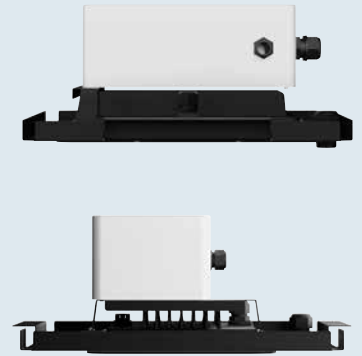

DESTACADOS

- + DISEÑO MODULAR – concepto de módulo LED para actualizar fácilmente luminarias existentes a tecnología LED
- + ILUMINACIÓN VERSÁTIL – tres distribuciones de luz y dos temperaturas de color (2 200 K / 3 000 K)
- + PREPARADO PARA SMART – driver D4i/DALI-2 con salida auxiliar de 24 V para uso con Zhaga y Smart City
- + SOLUCIÓN SOSTENIBLE – conserva las carcassas existentes y reduce el desperdicio