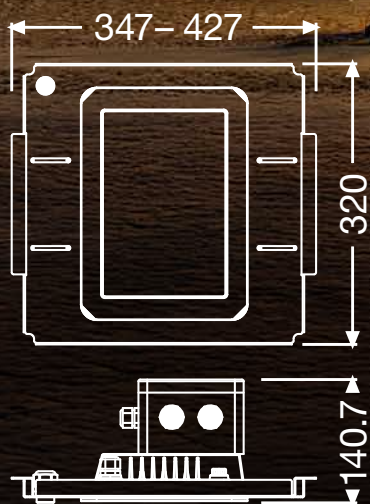

URBAN VILLA RETROFIT

URBAN VILLA RETROFIT conserva el encanto tradicional de las luminarias existentes mientras permite una actualización sencilla a tecnología LED. Ya presente en calles históricas, centros urbanos y plazas, este módulo retrofit mejora el rendimiento energético y la durabilidad, todo ello manteniendo la apariencia clásica del entorno.