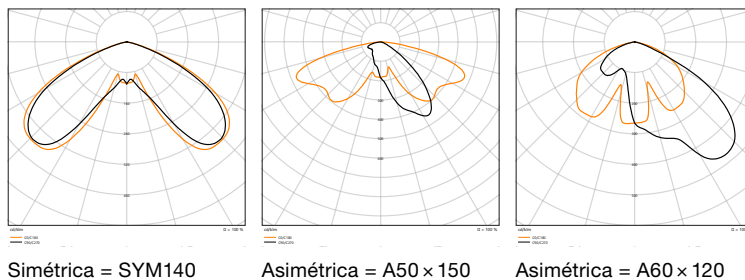

DESTACADOS

- + DISEÑO ATEMPORAL – forma decorativa inspirada en las luminarias tradicionales
- + MATERIALES DURADEROS – aluminio AC-47100 con bajo contenido de cobre y tratamiento anticorrosión
- + ILUMINACIÓN VERSÁTIL – tres ángulos de apertura, dos temperaturas de color (2 200 K / 3 000 K)
- + PREPARADO PARA SMART – hasta 120 lm/W, fácil de mantener

DISTRIBUCIÓN DE LA LUZ

Denominación	EAN (GTIN)	W	lm	lm/W	K	L80¹	°	°	L x W x H [mm] Ø x H [mm]
URBAN VILLA SYMMETRIC									
URBAN VLA P 40W 722 SYM140	4099854609206	40	4200	105	2200	100000	140	DALI D4i	425 x 425 x 816
URBAN VLA P 40W 730 SYM140	4099854609213	40	4800	120	3000	100000	140	DALI D4i	425 x 425 x 816
URBAN VLA P 60W 722 SYM140	4099854609220	60	6300	105	2200	100000	140	DALI D4i	425 x 425 x 816
URBAN VLA P 60W 730 SYM140	4099854609237	60	7200	120	3000	100000	140	DALI D4i	425 x 425 x 816
URBAN VILLA ASYMMETRIC									
URBAN VLA P 40W 722 A50X150	4099854609244	40	4200	105	2200	100000	50 x 150	DALI D4i	425 x 425 x 816
URBAN VLA P 40W 730 A50X150	4099854609251	40	4800	120	3000	100000	50 x 150	DALI D4i	425 x 425 x 816
URBAN VLA P 40W 722 A60X120	4099854609268	40	4200	105	2200	100000	60 x 120	DALI D4i	425 x 425 x 816
URBAN VLA P 40W 730 A60X120	4099854609275	40	4800	120	3000	100000	60 x 120	DALI D4i	425 x 425 x 816
URBAN VLA P 60W 722 A50X150	4099854609282	60	6300	105	2200	100000	50 x 150	DALI D4i	425 x 425 x 816
URBAN VLA P 60W 730 A50X150	4099854609299	60	7200	120	3000	100000	50 x 150	DALI D4i	425 x 425 x 816
URBAN VLA P 60W 722 A60X120	4099854609305	60	6300	105	2200	100000	60 x 120	DALI D4i	425 x 425 x 816
URBAN VLA P 60W 730 A60X120	4099854609312	60	7200	120	3000	100000	60 x 120	DALI D4i	425 x 425 x 816

¹ t[h]: L70/B50 @ 25 °C (T_a)/t[h]; L80/B10 @ 25 °C (T_a) | ² Consulta www.ledvance.es/garantias para conocer las condiciones exactas.