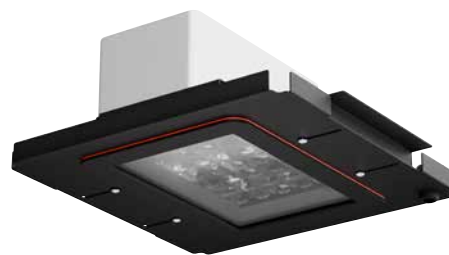

REEMPLAZO

URBAN VILLA
RETROFIT

CINCO BENEFICIOS DESTACADOS

- + MODERNO Y DURADERO – diseñado para un rendimiento prolongado, hasta 100 000 h (L70 @ 25 °C).
- + EFICIENTE – alta eficacia luminosa de hasta 120 lm/W.
- + RESISTENTE A LA CORROSIÓN – aluminio con bajo contenido de cobre AC-47100 con excelente protección contra aire salino y probado según los estándares de niebla salina durante 1 000 h.*
- + ALTA TECNOLOGÍA – driver D4i/DALI-2, salida auxiliar de 24 V para compatibilidad con Zhaga y Smart City, módulos reemplazables, garantía de 5 años, cristal opaco opcional.
- + FÁCIL DE INSTALAR – poste de 60 mm para montaje en mástil incluido con cada luminaria para una instalación rápida y cómoda. Incluye cables de seguridad.