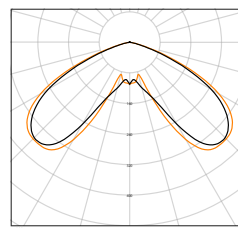

DISTRIBUIÇÃO LUMINOSA

Symmetric = SYM140

Designação	EAN (GTIN)	W	lm	lm/W	K	L80¹			C x L x A [mm] Ø x A [mm]
URBAN FERNANDINO SYMMETRIC									
URBAN FDO P 40W 722 SYM140	4099854609329	40	4200	105	2200	100000	140	DALI D4i	970 x 495
URBAN FDO P 40W 730 SYM140	4099854609336	40	4800	120	3000	100000	140	DALI D4i	970 x 495
URBAN FDO P 60W 722 SYM140	4099854609343	60	6300	105	2200	100000	140	DALI D4i	970 x 495
URBAN FDO P 60W 730 SYM140	4099854609350	60	7200	120	3000	100000	140	DALI D4i	970 x 495

¹ t[h]: L70/B50 @ 25 °C (T_a)/t[h]: L80/B10 @ 25 °C (T_a) | ² Informação sobre garantia em www.ledvance.pt/garantia