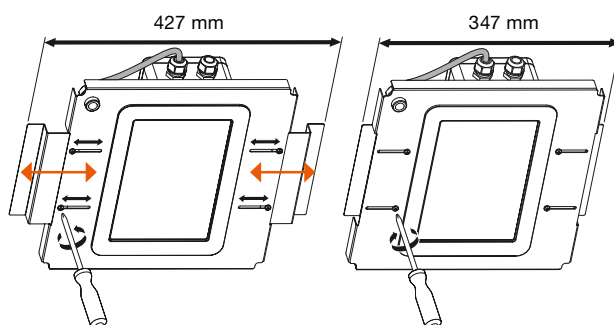

DESTAQUES

- + DESIGN MODULAR – conceito de módulo LED para fácil atualização de luminárias existentes para tecnologia LED
- + VERSATILIDADE NA ILUMINAÇÃO – três distribuições de luz e duas temperaturas de cor (2200 K/3000 K)
- + SMART READY – driver D4i/DALI-2 com saída auxiliar de 24 V para utilização com Zhaga e Smart City
- + SOLUÇÃO SUSTENTÁVEL – preserva as luminárias existentes e reduz o desperdício