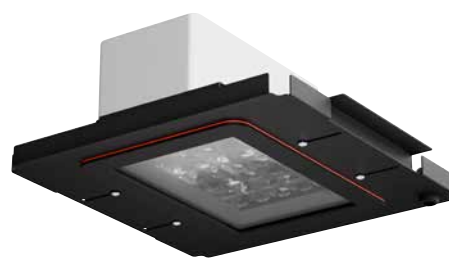

UPGRADE

URBAN VILLA
RETROFIT

CINCO GRANDES BENEFÍCIOS

- + MODERNAS E DE LONGA DURAÇÃO – Concebidas para um desempenho de longa duração, até 100 000 h (L70 a 25 °C)
- + EFICIENTE - elevado rendimento luminoso até 120 lm/W
- + RESISTENTE À CORROSÃO – alumínio AC-47100* com baixo teor de cobre, com excelente proteção contra a salinidade e testado de acordo com as normas de névoa salina de 1000 horas
- + TECNOLOGIA DE PONTA – driver D4i/DALI-2, compatível com 24 V Zhaga e Smart City, módulos substituíveis, garantia de 5 anos, conjunto de painéis foscos opcionais
- + INSTALAÇÃO FÁCIL – Adaptador de espigão de 60 mm para montagem em mastro incluído em cada luminária para uma instalação rápida e prática. Cabos de segurança incluídos.