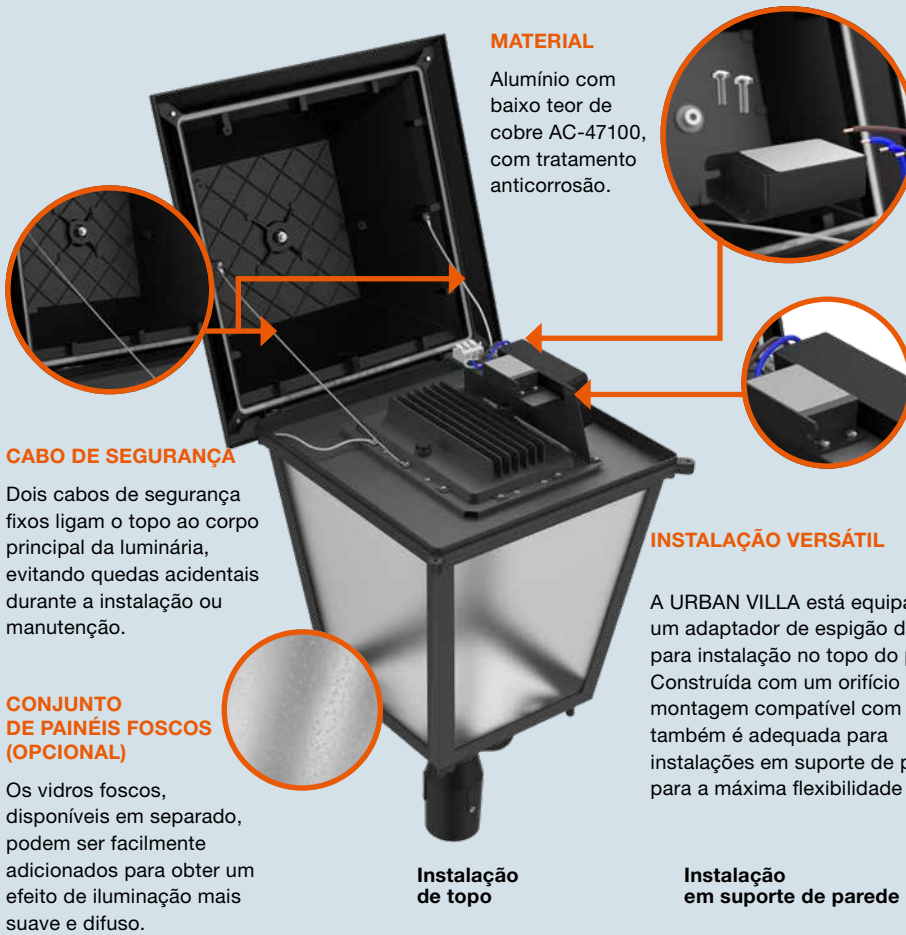

CRIADA PARA O FUTURO

MATERIAL

Alumínio com baixo teor de cobre AC-47100, com tratamento anticorrosão.

CABO DE SEGURANÇA

Dois cabos de segurança fixos ligam o topo ao corpo principal da luminária, evitando quedas acidentais durante a instalação ou manutenção.