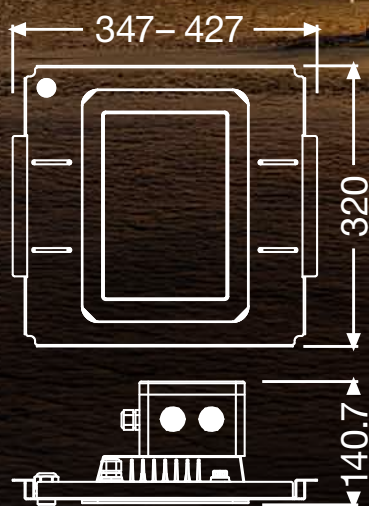

URBAN VILLA RETROFIT

O URBAN VILLA RETROFIT mantém o charme histórico das luminárias existentes, permitindo uma atualização perfeita para LED. Já uma parte familiar das paisagens urbanas históricas, centros das cidades e praças, este módulo de retrofit melhora o desempenho energético e a longevidade, preservando a aparência clássica do ambiente.