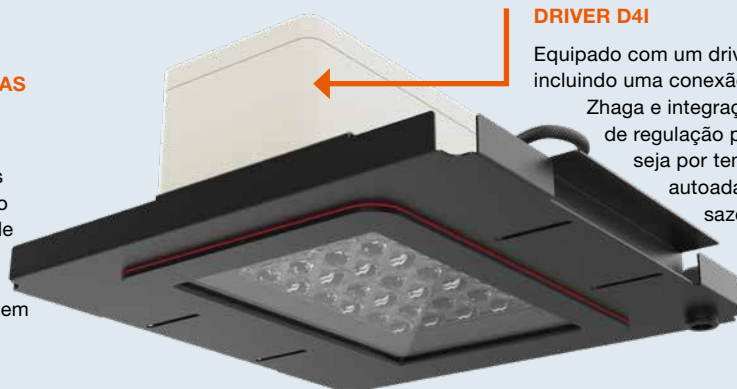

UPGRADE

PRESERVE A HISTÓRIA. E PREPARE-SE PARA O FUTURO.

SOLUÇÃO RETROFIT AJUSTÁVEL PARA LUMINÁRIAS EXISTENTES

Oferece uma atualização LED conveniente para a maioria dos candeeiros de rua existentes no mercado, sem a necessidade de substituir toda a luminária. Os suportes de montagem ajustáveis e expansíveis permitem um alinhamento preciso e uma integração simples em várias luminárias existentes.

DRIVER D4i

Equipado com um driver D4i DALI-2 pronto para IoT, incluindo uma conexão auxiliar de 24 V para módulos Zhaga e integração com Smart City. Até oito níveis de regulação programáveis via NFC possíveis – seja por temporizador de hora fixa ou modo autoadaptável que se ajusta às mudanças sazonais de luminosidade.

AJUSTE REGULÁVEL

Os suportes de montagem com largura ajustável permitem uma adaptação fácil e flexível em luminárias com larguras entre 347 e 427 mm.