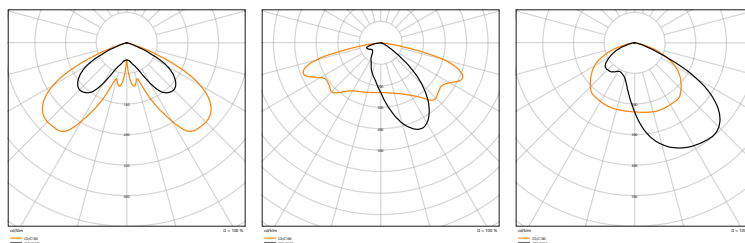

AJUSTE REGULÁVEL

Os suportes de montagem com largura ajustável permitem uma adaptação fácil e flexível em luminárias com larguras entre 347 e 427 mm.

DESTAQUES

- + DESIGN MODULAR – conceito de módulo LED para fácil atualização de luminárias existentes para tecnologia LED
- + VERSATILIDADE NA ILUMINAÇÃO – três distribuições de luz e duas temperaturas de cor (2200 K/3000 K)
- + SMART READY – driver D4i/DALI-2 com saída auxiliar de 24 V para utilização com Zhaga e Smart City
- + SOLUÇÃO SUSTENTÁVEL – preserva as luminárias existentes e reduz o desperdício

DISTRIBUIÇÃO LUMINOSA

Symmetric = SYM140

Asymmetric = A50 x 150

Asymmetric = A60 x 120

Designação

EAN (GTIN)

W Im lm/W K L80¹ C x L x A [mm] Ø x A [mm]

URBAN VILLA RETROFIT SYMMETRIC