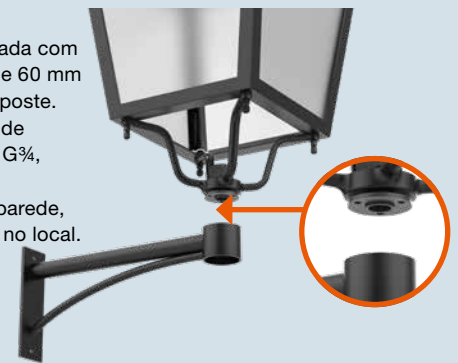

Instalação em suporte de parede

DESTAQUES

- + DESIGN INTEMPORAL – forma decorativa inspirada nas lanternas tradicionais
- + MATERIAIS DURÁVEIS – alumínio com baixo teor de cobre AC-47100 com tratamento anticorrosão
- + ILUMINAÇÃO VERSÁTIL – três ângulos, duas temperaturas de cor (2200 K/3000 K)
- + SMART READY – até 120 lm/W, fácil manutenção