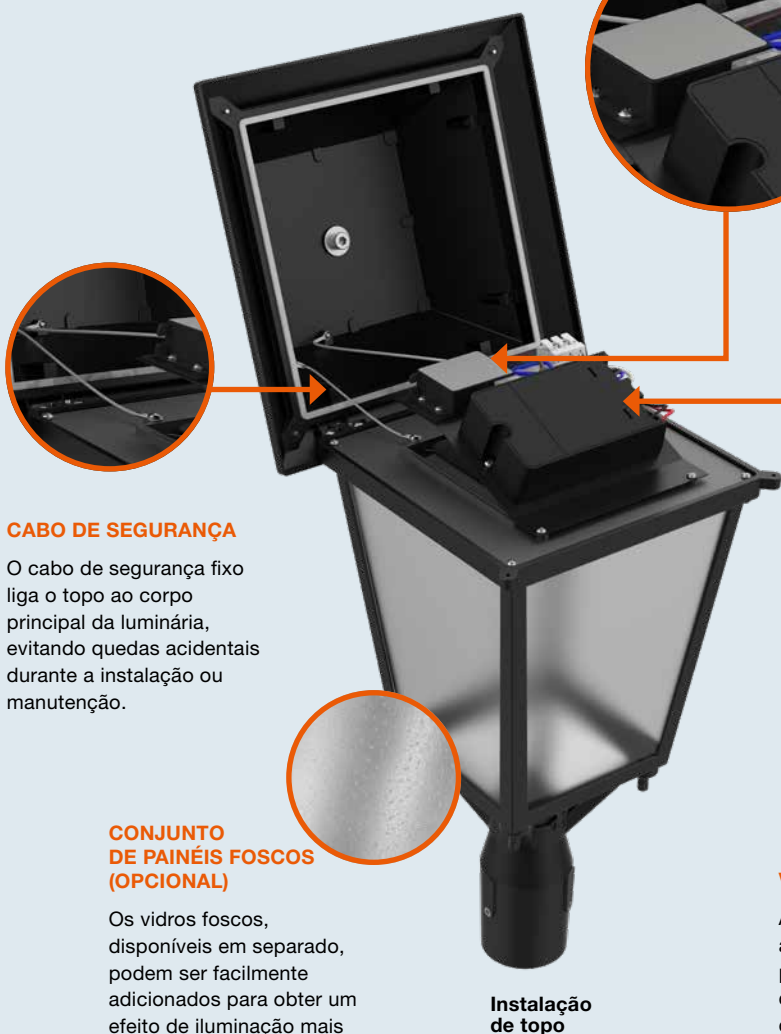

DESIGN COMPACTO

FÁCIL SUBSTITUIÇÃO DO SPD

O dispositivo de proteção contra sobretensão (SPD) integrado protege a luminária contra picos de tensão, por exemplo, causados por raios. É fácil de acessar e substituir – e garante uma longa vida útil sem a necessidade de substituir toda a luminária.

DRIVER D4i

Equipado com um driver D4i DALI-2 pronto para IoT, incluindo uma conexão auxiliar de 24 V para módulos Zhaga e integração Smart City. Até oito níveis de regulação programáveis por NFC possíveis – seja por temporizador de hora fixa ou modo autoadaptável que se ajusta às mudanças sazonais da luminosidade.

CABO DE SEGURANÇA

O cabo de segurança fixo liga o topo ao corpo principal da luminária, evitando quedas acidentais durante a instalação ou manutenção.

CONJUNTO DE PAINÉIS FOSCOS (OPCIONAL)

Os vidros foscos, disponíveis em separado, podem ser facilmente adicionados para obter um efeito de iluminação mais suave e difuso.

Instalação de topo