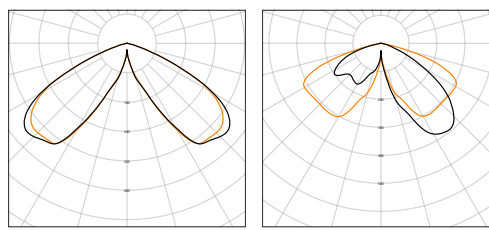

DISTRIBUIÇÃO LUMINOSA

Symmetric = SYM140

Asymmetric = A45 x 140

Designação	EAN (GTIN)	W	lm	lm/W	K	L80¹			C x L x A [mm] Ø x A [mm]
URBAN VILLA COMPACT SYMMETRIC									
URBAN VLA COMP V 40W 727 SYM140	4099854609480	40	4600	115	2700	100000	140	DALI D4i	300 x 300 x 645
URBAN VLA COMP V 40W 730 SYM140	4099854609497	40	4800	120	3000	100000	140	DALI D4i	300 x 300 x 645
URBAN VLA COMP V 40W 740 SYM140	4099854609503	40	5000	125	4000	100000	140	DALI D4i	300 x 300 x 645
URBAN VILLA COMPACT ASYMMETRIC									
URBAN VLA COMP V 40W 727 A45x140	4099854609510	40	4600	115	2700	100000	45 x 140	DALI D4i	300 x 300 x 645
URBAN VLA COMP V 40W 730 A45x140	4099854609527	40	4800	120	3000	100000	45 x 140	DALI D4i	300 x 300 x 645
URBAN VLA COMP V 40W 740 A45x140	4099854609534	40	5000	125	4000	100000	45 x 140	DALI D4i	300 x 300 x 645

¹ t[h]: L70/B50 @ 25 °C (T_a)/t[h]: L80/B10 @ 25 °C (T_a) | ² Informação sobre garantia em www.ledvance.pt/garantia