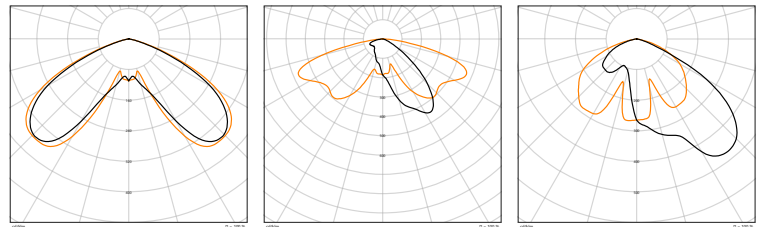

DISTRIBUIÇÃO LUMINOSA

Symmetric = SYM140

Asymmetric = A50 x 150

Asymmetric = A60 x 120

Designação	EAN (GTIN)	W	lm	lm/W	K	L80¹	°	°	C x L x A [mm] Ø x A [mm]
URBAN VILLA SYMMETRIC									
URBAN VLA P 40W 722 SYM140	4099854609206	40	4200	105	2200	100000	140	DALI D4i	425 x 425 x 816
URBAN VLA P 40W 730 SYM140	4099854609213	40	4800	120	3000	100000	140	DALI D4i	425 x 425 x 816
URBAN VLA P 60W 722 SYM140	4099854609220	60	6300	105	2200	100000	140	DALI D4i	425 x 425 x 816
URBAN VLA P 60W 730 SYM140	4099854609237	60	7200	120	3000	100000	140	DALI D4i	425 x 425 x 816
URBAN VILLA ASYMMETRIC									
URBAN VLA P 40W 722 A50X150	4099854609244	40	4200	105	2200	100000	50 x 150	DALI D4i	425 x 425 x 816
URBAN VLA P 40W 730 A50X150	4099854609251	40	4800	120	3000	100000	50 x 150	DALI D4i	425 x 425 x 816
URBAN VLA P 40W 722 A60X120	4099854609268	40	4200	105	2200	100000	60 x 120	DALI D4i	425 x 425 x 816
URBAN VLA P 40W 730 A60X120	4099854609275	40	4800	120	3000	100000	60 x 120	DALI D4i	425 x 425 x 816
URBAN VLA P 60W 722 A50X150	4099854609282	60	6300	105	2200	100000	50 x 150	DALI D4i	425 x 425 x 816
URBAN VLA P 60W 730 A50X150	4099854609299	60	7200	120	3000	100000	50 x 150	DALI D4i	425 x 425 x 816
URBAN VLA P 60W 722 A60X120	4099854609305	60	6300	105	2200	100000	60 x 120	DALI D4i	425 x 425 x 816
URBAN VLA P 60W 730 A60X120	4099854609312	60	7200	120	3000	100000	60 x 120	DALI D4i	425 x 425 x 816

¹ t[h]: L70/B50 @ 25 °C (T_a)/t[h]; L80/B10 @ 25 °C (T_a) | ² Informação sobre garantia em www.ledvance.pt/garantia