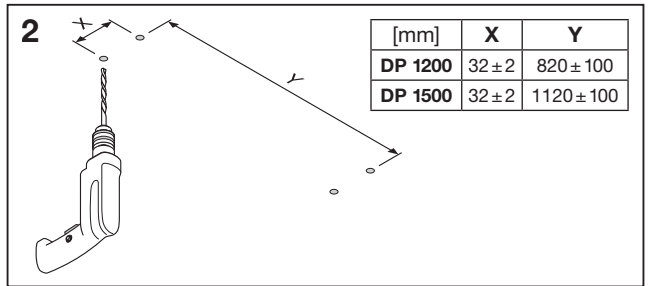

DAMP PROOF FLEX DA IP66