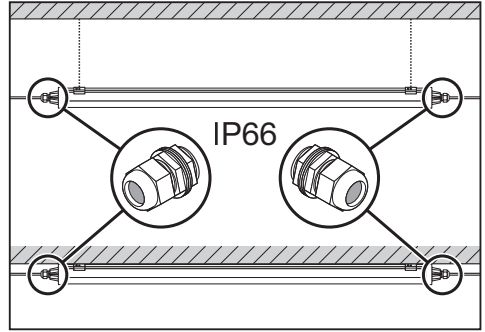

DAMP PROOF FLEX DA IP66