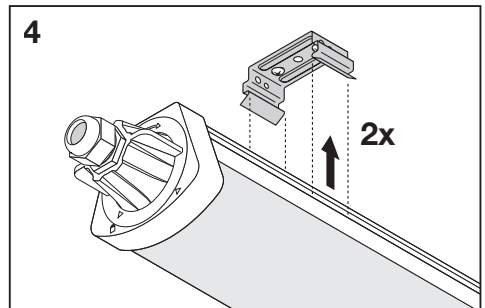

DAMP PROOF FLEX DA IP66