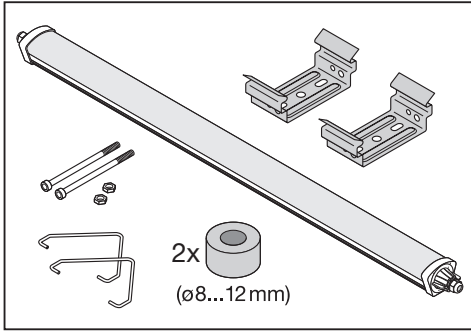

DAMP PROOF FLEX DA IP66