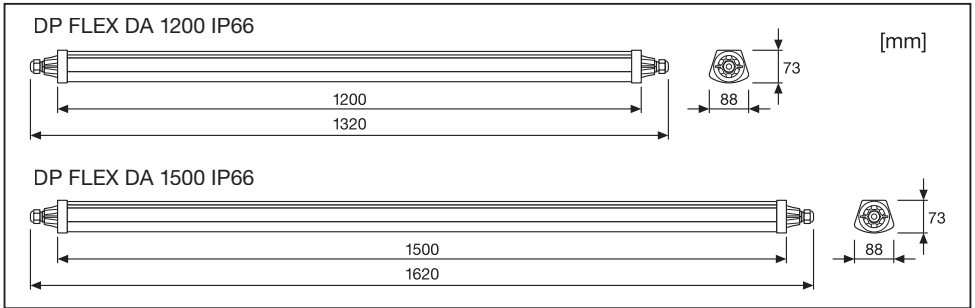

DAMP PROOF FLEX DA IP66