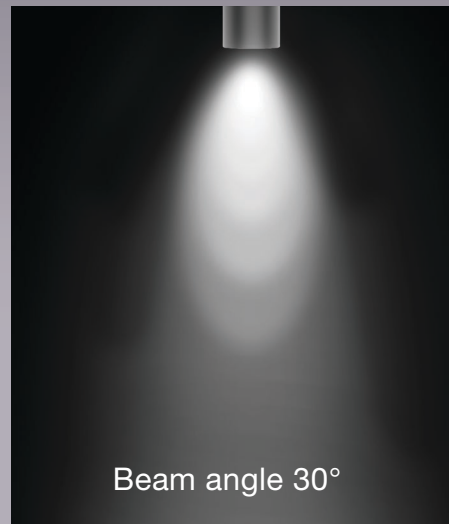

Riflettore 30° – fascio più stretto