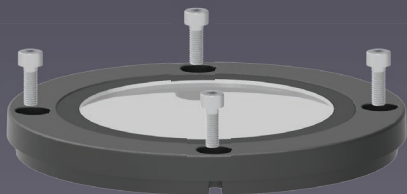

**INTERRUTTORE DI DIREZIONE DELLA LUCE:** Fasci luminosi regolabili verso l'alto, verso il basso o doppi creano riflessi espressivi, enfatizzano la texture e la profondità della facciata e migliorano l'impatto architettonico.

**INTERRUTTORI MULTICOLOR E MULTILUMEN:** Due interruttori laterali consentono la selezione delle temperature di colore (2.200 K o 2.700 K; 3.000 K o 4.000 K, a seconda della versione) e dei livelli di lumen\* (100%, 75%, 50% – per le versioni ML)

# INSTALLAZIONE INTUITIVA GRAZIE A UN DESIGN SEMPLICE

URBAN WALL VARIO è progettato per un'installazione semplice e una configurazione flessibile, in base alle esigenze applicative. Installabile in entrambe le direzioni grazie all'interruttore di direzione della luce facilmente regolabile, anche il cablaggio elettrico è semplice grazie al pratico morsetto a chiave di pianoforte e ai connettori a scatto.