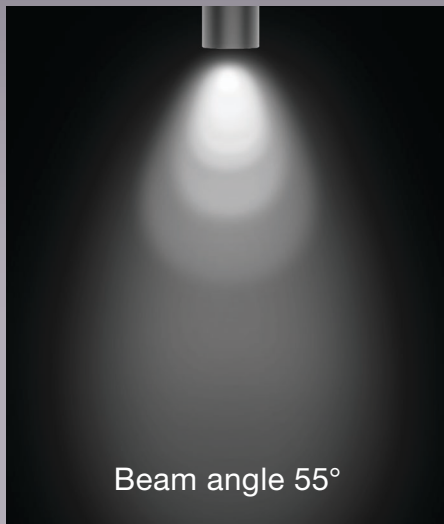

Riflettore 55° – distribuzione ampia e morbida