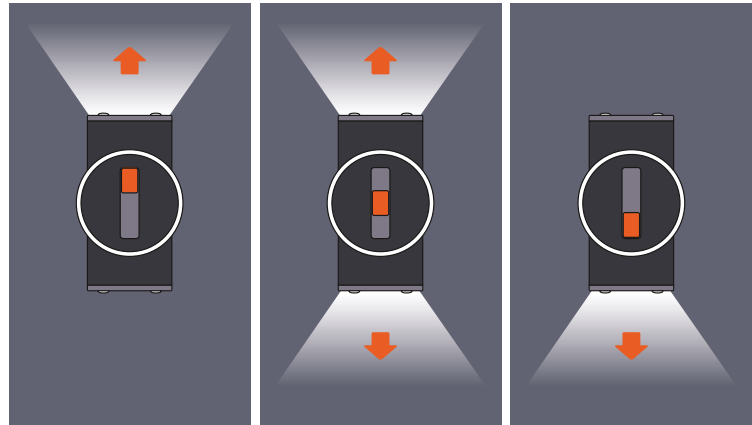

## I VANTAGGI

- DISTRIBUZIONE FLESSIBILE DELLA LUCE:** verso l'alto, verso il basso o entrambe le direzioni, perfetta per accentuare gli elementi architettonici, riflettori intercambiabili inclusi (angoli del fascio luminoso di 30° o 55°)
- ECCELLENZA NEL DESIGN INDUSTRIALE:** forma chiusa ed elegante, rotonda o quadrata, disponibile in grigio (simile a RAL7022) e nero (simile a RAL9017)
- SOLUZIONE ROBUSTA PER ESTERNI:** alloggiamento in alluminio di alta qualità, resistente alle intemperie con protezione dalla corrosione C4, grado di protezione IP65/IK08, utilizzabile in un intervallo di temperatura ambiente da -40 °C a 45 °C (DALI da -20 °C a 45 °C)
- EFFICIENTE E FUNZIONALE:** Funzioni MULTI LUMEN e MULTI COLOR, rilevamento della luce diurna opzionale (versione DALI con dimmerazione DALI-2 e MULTI COLOR)
- LUNGA DURATA E AFFIDABILITÀ:** Fino a 100.000 ore (L70/B10) con una garanzia di 5 anni, costruito per resistere ad ambienti difficili

**INTERRUTTORE DI DIREZIONE DELLA LUCE:** Fasci luminosi regolabili verso l'alto, verso il basso o doppi creano riflessi espressivi, enfatizzano la texture e la profondità della facciata e migliorano l'impatto architettonico.