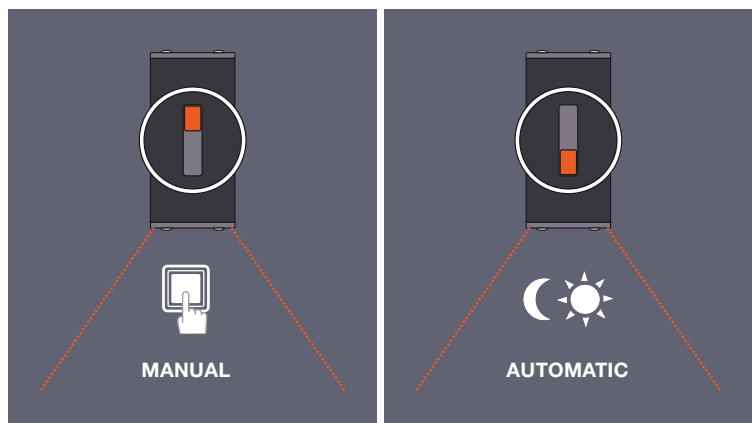

SENSORE NOTTURNO/RILEVAMENTO LUCE DIURNA (VERSIONI ML): Accende automaticamente l'apparecchio di illuminazione al di sotto dei 35 lx e lo spegne al di sopra dei 95 lx. È possibile selezionare la modalità manuale per mantenere l'apparecchio sempre acceso.

* Consultare le istruzioni per l'utente per le tabelle esatte dei lumen