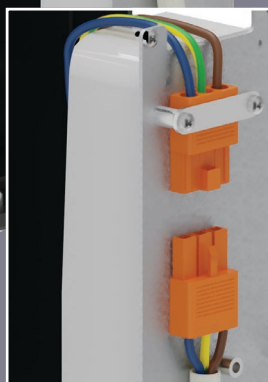

CONNETTORI A SCATTO

per una connessione rapida e sicura