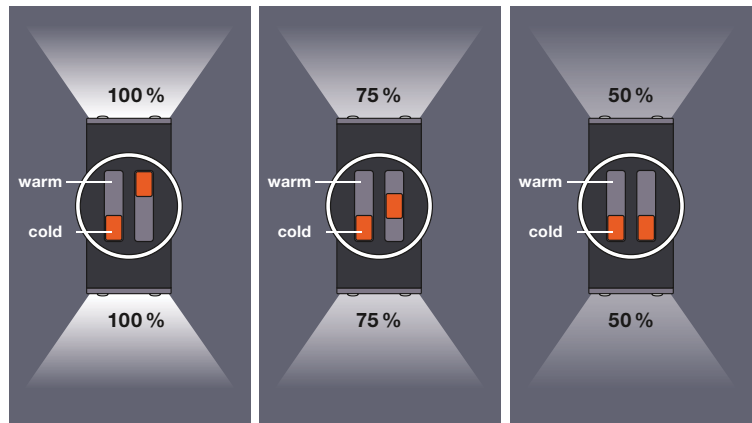

# IMPOSTAZIONI INTUITIVE PER RISULTATI DI ILLUMINAZIONE PERFETTI

Ogni facciata è diversa e URBAN WALL VARIO si adatta senza sforzo. Gli interruttori a scorrimento nascosti sull'apparecchio consentono di definire la direzione del fascio luminoso, la temperatura di colore e i livelli di lumen direttamente in loco, durante e anche dopo l'installazione. Le marcature chiare sull'alloggiamento guidano l'utente, mentre il design sigillato preserva l'aspetto elegante dell'apparecchio.

**INTERRUTTORE DI DIREZIONE DELLA LUCE:** Fasci luminosi regolabili verso l'alto, verso il basso o doppi creano riflessi espressivi, enfatizzano la texture e la profondità della facciata e migliorano l'impatto architettonico.