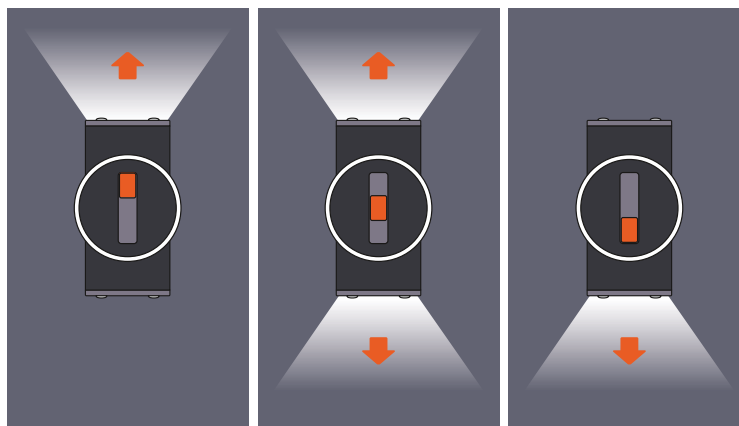

URBAN WALL VARIO
QUADRADO CINZA
semelhante a RAL7022

URBAN WALL VARIO
REDONDO CINZA
semelhante a RAL9017

CONFIGURAÇÕES INTUITIVAS PARA RESULTADOS DE ILUMINAÇÃO PERFEITOS

Cada fachada é diferente – e a URBAN WALL VARIO adapta-se facilmente. Comutadores ocultos na luminária permitem definir a direção do feixe, a temperatura da cor e os níveis de lúmen diretamente no local durante e mesmo após a instalação. Marcações claras no corpo orientam-no, enquanto o design selado preserva a aparência elegante da luminária.