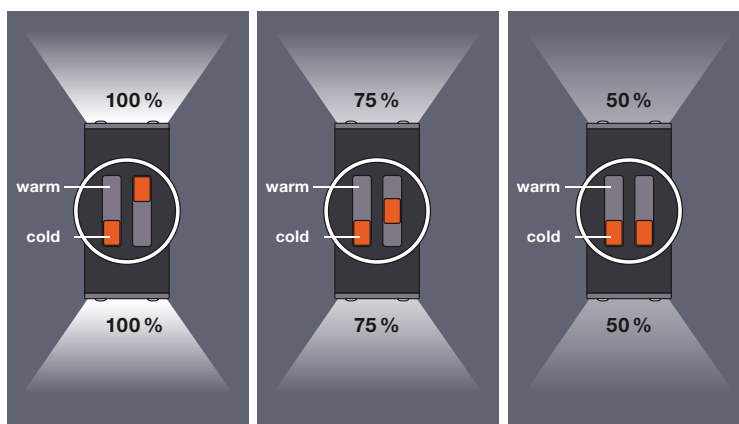

URBAN WALL VARIO
QUADRADO CINZA
semelhante a RAL7022

URBAN WALL VARIO
REDONDO CINZA
semelhante a RAL9017

CONFIGURAÇÕES INTUITIVAS PARA RESULTADOS DE ILUMINAÇÃO PERFEITOS

Cada fachada é diferente – e a URBAN WALL VARIO adapta-se facilmente. Comutadores ocultos na luminária permitem definir a direção do feixe, a temperatura da cor e os níveis de lúmen diretamente no local durante e mesmo após a instalação. Marcações claras no corpo orientam-no, enquanto o design selado preserva a aparência elegante da luminária.

INTERRUPTOR DE DIREÇÃO DA LUZ: Feixes ajustáveis para cima, para baixo ou duplos criam destaques expressivos, enfatizam o relevo e a profundidade da fachada e realçam o impacto arquitetónico.

INTERRUPTORES MULTI COLOR E MULTI LUMEN: Dois interruptores laterais permitem selecionar as temperaturas de cor (2 200 K ou 2 700 K; 3 000 K ou 4 000 K, dependendo da versão) e os níveis de lúmen* (100 %, 75 %, 50 % – para versões ML)