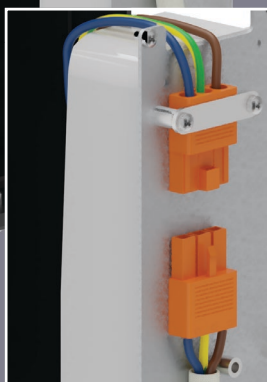

* Por favor, consulte Manual de Instruções para tabela de lumen

INSTALAÇÃO FÁCIL GRAÇAS AO DESIGN INTELIGENTE

URBAN WALL VARIO foi concebida para uma instalação fácil e uma configuração flexível, de acordo com as necessidades da aplicação. Pode ser instalada em qualquer direção graças ao interruptor de direção da luz facilmente ajustável e a instalação elétrica também é fácil graças ao prático terminal do tipo tecla e aos conectores de encaixe.

VÁLVULA DE RESPIRAÇÃO – reduz a acumulação de humidade. Pode ser trocada por um buçim de respiração M20 PG (acessório incluído) para cablagem externa

TAMPA SUBSTITUÍVEL: Tampa de alumínio incluída para substituir a tampa de plástico transparente caso o sensor Night & Day não seja necessário

TERMINAL DE TECLAS proporciona uma ligação rápida, fácil e fiável durante a instalação

CONECTORES SNAP-IN para uma conexão rápida e segura

DUAS ENTRADAS DE CABOS permite a passagem de cabos para uma instalação versátil