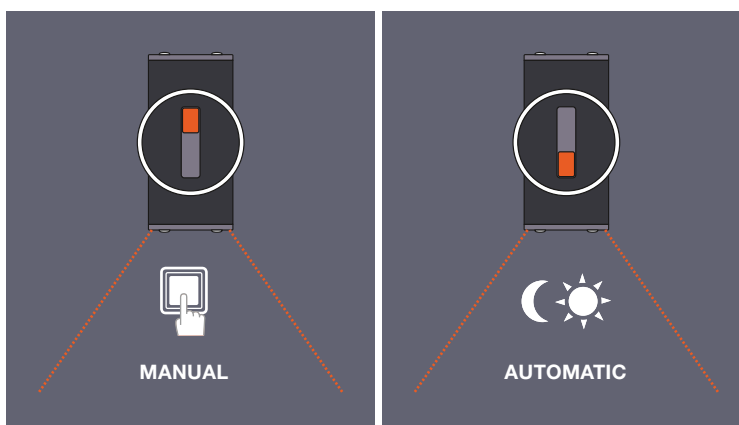

SENSOR NOTURNO/DETECÇÃO DE LUMINOSIDADE (VERSÕES ML): Liga automaticamente a luminária abaixo de 35 lx e desliga acima de 95 lx. O modo manual pode ser selecionado para manter a luminária ligada continuamente.

* Por favor, consulte Manual de Instruções para tabela de lumen