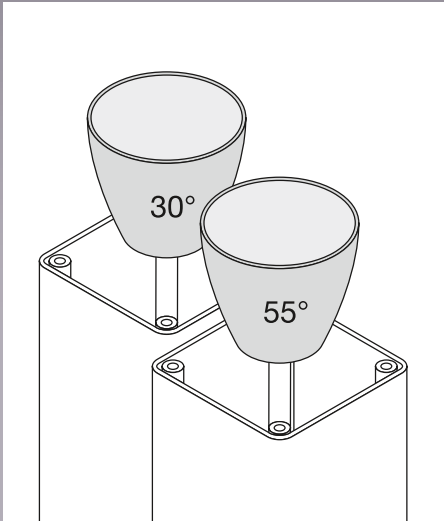

FLEXIBILIDADE DO ÂNGULO

Dois refletores substituíveis e incluídos ajudam a obter diferentes efeitos de iluminação: o refletor de 55° pré-instalado proporciona uma distribuição de luz ampla e suave, enquanto o refletor adicional de 30° oferece um feixe mais acentuado. Isto permite que o efeito de luz seja adaptado ao ambiente arquitetônico e ao resultado desejado.

Refletores substituíveis