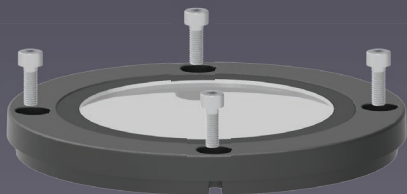

INTERRUPTOR DE DIREÇÃO DA LUZ: Feixes ajustáveis para cima, para baixo ou duplos criam destaques expressivos, enfatizam o relevo e a profundidade da fachada e realçam o impacto arquitetónico.

INTERRUPTORES MULTI COLOR E MULTI LUMEN: Dois interruptores laterais permitem selecionar as temperaturas de cor (2 200 K ou 2 700 K; 3 000 K ou 4 000 K, dependendo da versão) e os níveis de lúmen* (100 %, 75 %, 50 % – para versões ML)

* Por favor, consulte Manual de Instruções para tabela de lumen

INSTALAÇÃO FÁCIL GRAÇAS AO DESIGN INTELIGENTE

URBAN WALL VARIO foi concebida para uma instalação fácil e uma configuração flexível, de acordo com as necessidades da aplicação. Pode ser instalada em qualquer direção graças ao interruptor de direção da luz facilmente ajustável e a instalação elétrica também é fácil graças ao prático terminal do tipo tecla e aos conectores de encaixe.