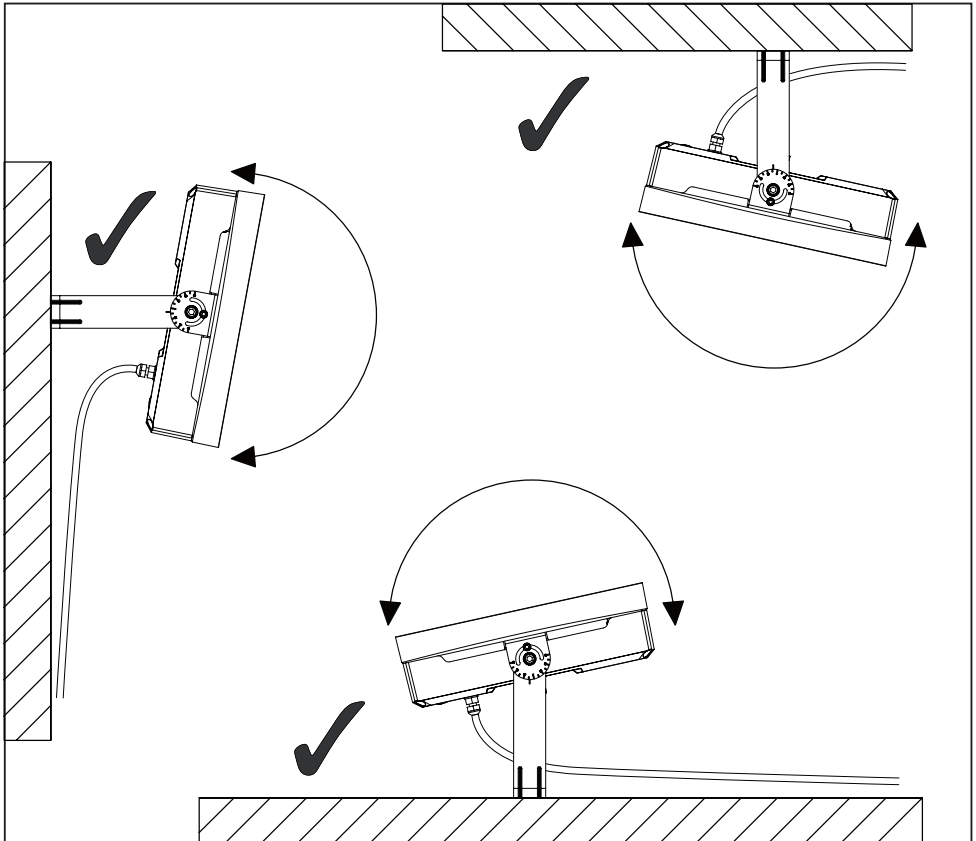

HIGHBAY HEAVY DUTY

HB HD V ARM BRACKET	l x w x h [mm]	
4099854710209	233 x 252 x 64.5	1.0kg

HIGHBAY HEAVY DUTY

HIGHBAY HEAVY DUTY

HIGHBAY HEAVY DUTY

FR

Cet appareil et ses accessoires se recyclent

À DÉPOSER EN MAGASIN