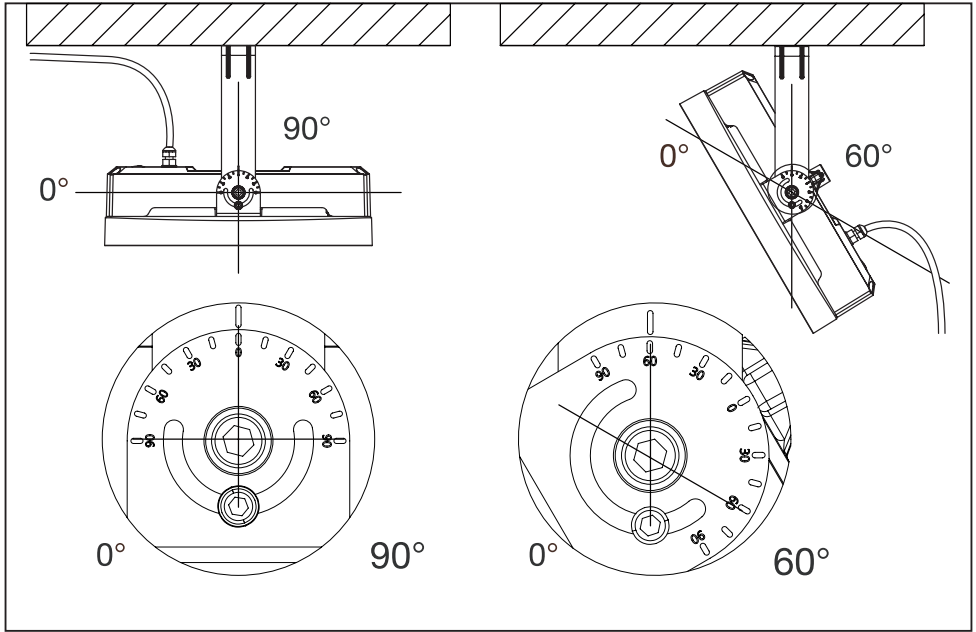

HIGHBAY HEAVY DUTY

HB HD V ARM BRACKET	l x w x h [mm]	
4099854710209	233 x 252 x 64.5	1.0kg

HIGHBAY HEAVY DUTY

HIGHBAY HEAVY DUTY

HIGHBAY HEAVY DUTY

FR

Cet appareil et ses accessoires se recyclent

À DÉPOSER EN MAGASIN