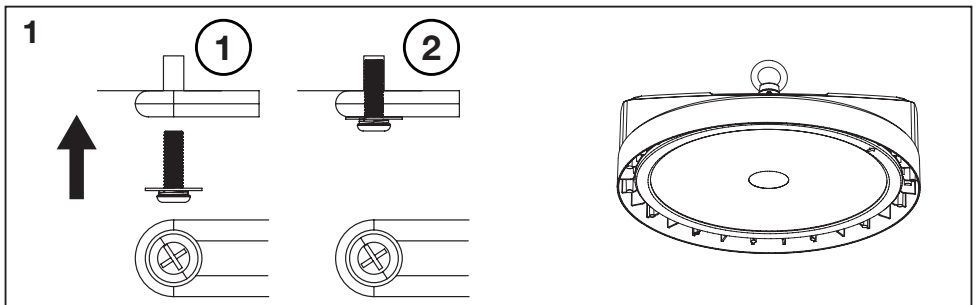

HIGHBAY HEAVY DUTY

HB HD V ARM BRACKET	l x w x h [mm]	
4099854710209	233 x 252 x 64.5	1.0kg

HIGHBAY HEAVY DUTY

HIGHBAY HEAVY DUTY

HIGHBAY HEAVY DUTY

FR

Cet appareil et ses accessoires se recyclent

À DÉPOSER EN MAGASIN