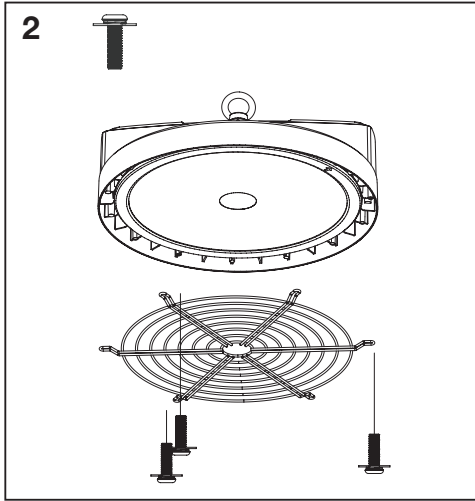

HIGHBAY HEAVY DUTY

HB HD V ARM BRACKET	l x w x h [mm]	
4099854710209	233 x 252 x 64.5	1.0kg

HIGHBAY HEAVY DUTY

HIGHBAY HEAVY DUTY

HIGHBAY HEAVY DUTY

FR

Cet appareil et ses accessoires se recyclent

À DÉPOSER EN MAGASIN