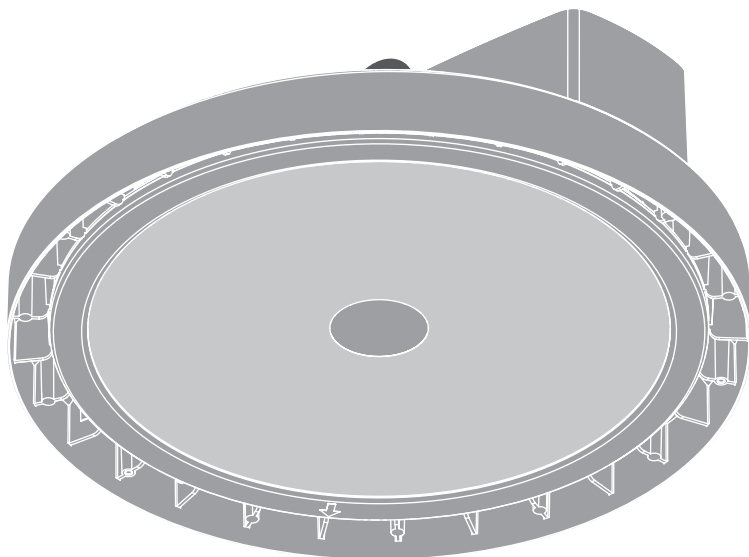

HIGHBAY HEAVY DUTY

LEDVANCE

	EAN	ø x h [mm]	W	V _{AC}	Hz	lm	lm/W	K
HB HD V 195W ML 840 60DEG IP66	4099854709784	395 x 184	195*	180-277	50/60	**	170	4000
HB HD V 195W ML 840 90DEG IP66	4099854709791	395 x 184	195*	180-277	50/60	**	170	4000
HB HD V 195W ML 857 60DEG IP66	4099854709807	395 x 184	195*	180-277	50/60	**	170	5700
HB HD V 195W ML 857 90DEG IP66	4099854709876	395 x 184	195*	180-277	50/60	**	170	5700

*W_{AC}	195W	150W	100W
**lm	33150	25500	17000

	EAN	IP	IK	∠	R _a	🌡️ (°C)	PF	👤
HB HD V 195W ML 840 60DEG IP66	4099854709784	66	09	60°	>80	-40° .. +70°	>0.9	5.2kg
HB HD V 195W ML 840 90DEG IP66	4099854709791	66	09	90°	>80	-40° .. +70°	>0.9	5.2kg
HB HD V 195W ML 857 60DEG IP66	4099854709807	66	09	60°	>80	-40° .. +70°	>0.9	5.2kg
HB HD V 195W ML 857 90DEG IP66	4099854709876	66	09	90°	>80	-40° .. +70°	>0.9	5.2kg

HIGHBAY HEAVY DUTY

HB HD V ARM BRACKET	l x w x h [mm]	
4099854710209	233 x 252 x 64.5	1.0kg

HIGHBAY HEAVY DUTY

HIGHBAY HEAVY DUTY

HIGHBAY HEAVY DUTY

FR

Cet appareil et ses accessoires se recyclent

À DÉPOSER EN MAGASIN