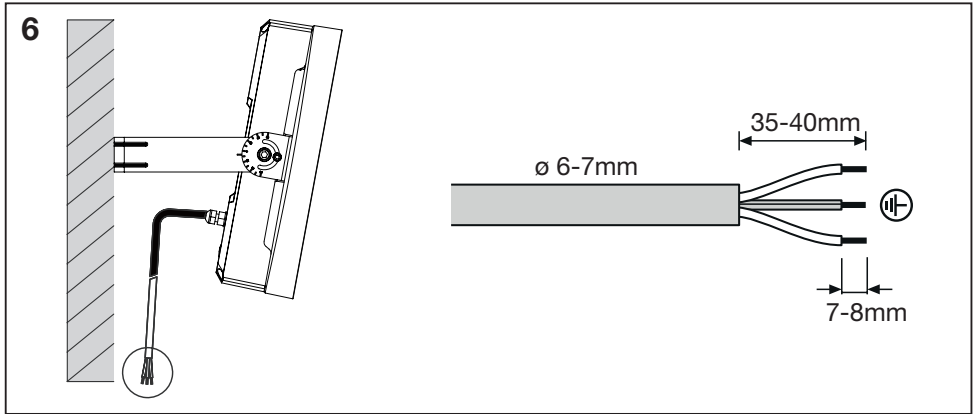

HIGHBAY HEAVY DUTY

HB HD V ARM BRACKET	l x w x h [mm]	
4099854710209	233 x 252 x 64.5	1.0kg

HIGHBAY HEAVY DUTY

HIGHBAY HEAVY DUTY

HIGHBAY HEAVY DUTY

FR

Cet appareil et ses accessoires se recyclent

À DÉPOSER EN MAGASIN