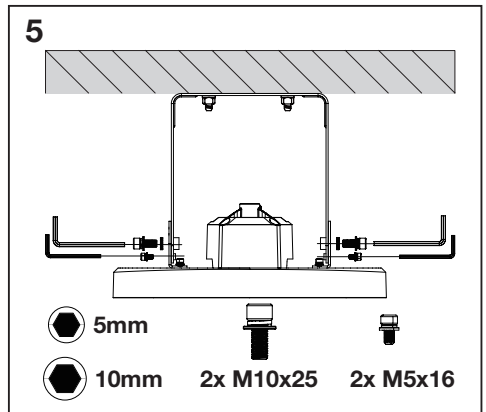

HIGHBAY HEAVY DUTY

LEDVANCE

	EAN	ø x h [mm]	W	V _{AC}	Hz	lm	lm/W	K
HB HD V 195W ML 840 60DEG IP66	4099854709784	395 x 184	195*	180-277	50/60	**	170	4000
HB HD V 195W ML 840 90DEG IP66	4099854709791	395 x 184	195*	180-277	50/60	**	170	4000
HB HD V 195W ML 857 60DEG IP66	4099854709807	395 x 184	195*	180-277	50/60	**	170	5700
HB HD V 195W ML 857 90DEG IP66	4099854709876	395 x 184	195*	180-277	50/60	**	170	5700

*W_{AC}	195W	150W	100W
**lm	33150	25500	17000

	EAN	IP	IK	∠	R _a	🌡️ (°C)	PF	👤
HB HD V 195W ML 840 60DEG IP66	4099854709784	66	09	60°	>80	-40° .. +70°	>0.9	5.2kg
HB HD V 195W ML 840 90DEG IP66	4099854709791	66	09	90°	>80	-40° .. +70°	>0.9	5.2kg
HB HD V 195W ML 857 60DEG IP66	4099854709807	66	09	60°	>80	-40° .. +70°	>0.9	5.2kg
HB HD V 195W ML 857 90DEG IP66	4099854709876	66	09	90°	>80	-40° .. +70°	>0.9	5.2kg

HIGHBAY HEAVY DUTY

HB HD V ARM BRACKET	l x w x h [mm]	
4099854710209	233 x 252 x 64.5	1.0kg

HIGHBAY HEAVY DUTY

HIGHBAY HEAVY DUTY

HIGHBAY HEAVY DUTY

FR

Cet appareil et ses accessoires se recyclent

À DÉPOSER EN MAGASIN