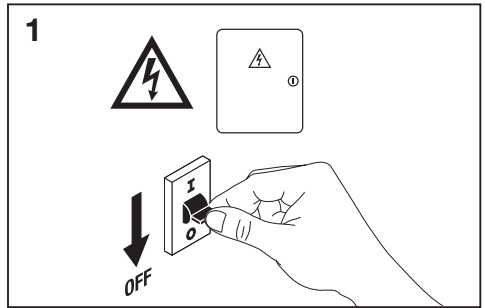

HIGHBAY HEAVY DUTY

HB HD V ARM BRACKET	l x w x h [mm]	
4099854710209	233 x 252 x 64.5	1.0kg

HIGHBAY HEAVY DUTY

HIGHBAY HEAVY DUTY

HIGHBAY HEAVY DUTY

FR

Cet appareil et ses accessoires se recyclent

À DÉPOSER EN MAGASIN