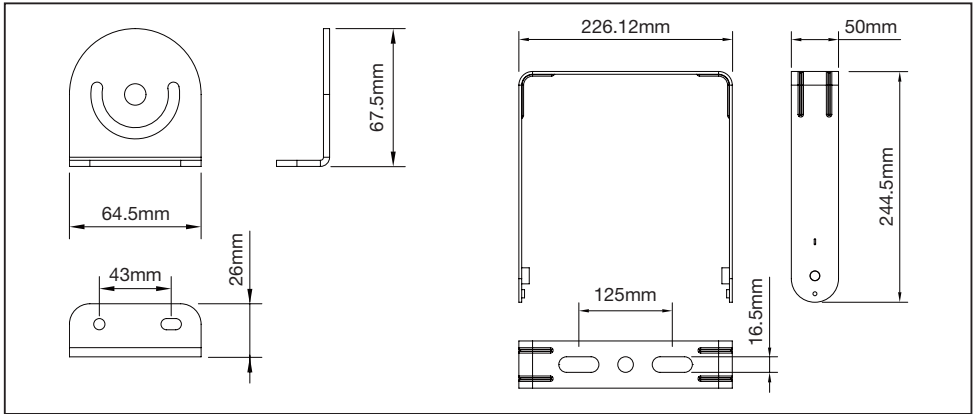

HIGHBAY HEAVY DUTY

LEDVANCE

	EAN	ø x h [mm]	W	V _{AC}	Hz	lm	lm/W	K
HB HD V 195W ML 840 60DEG IP66	4099854709784	395 x 184	195*	180-277	50/60	**	170	4000
HB HD V 195W ML 840 90DEG IP66	4099854709791	395 x 184	195*	180-277	50/60	**	170	4000
HB HD V 195W ML 857 60DEG IP66	4099854709807	395 x 184	195*	180-277	50/60	**	170	5700
HB HD V 195W ML 857 90DEG IP66	4099854709876	395 x 184	195*	180-277	50/60	**	170	5700

*W_{AC}	195W	150W	100W
**lm	33150	25500	17000

	EAN	IP	IK	∠	R _a	🌡️ (°C)	PF	👤
HB HD V 195W ML 840 60DEG IP66	4099854709784	66	09	60°	>80	-40° .. +70°	>0.9	5.2kg
HB HD V 195W ML 840 90DEG IP66	4099854709791	66	09	90°	>80	-40° .. +70°	>0.9	5.2kg
HB HD V 195W ML 857 60DEG IP66	4099854709807	66	09	60°	>80	-40° .. +70°	>0.9	5.2kg
HB HD V 195W ML 857 90DEG IP66	4099854709876	66	09	90°	>80	-40° .. +70°	>0.9	5.2kg

HIGHBAY HEAVY DUTY

HB HD V ARM BRACKET	l x w x h [mm]	
4099854710209	233 x 252 x 64.5	1.0kg

HIGHBAY HEAVY DUTY

HIGHBAY HEAVY DUTY

HIGHBAY HEAVY DUTY

FR

Cet appareil et ses accessoires se recyclent

À DÉPOSER EN MAGASIN