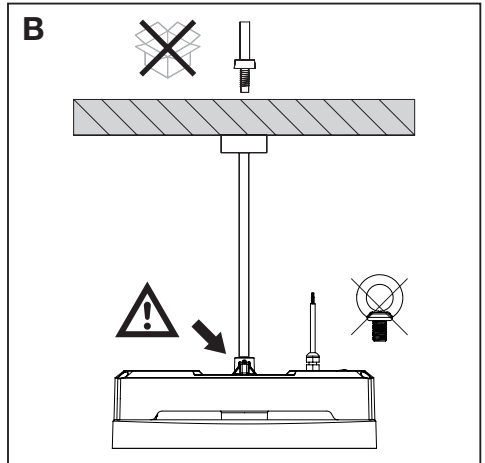

HIGHBAY HEAVY DUTY

LEDVANCE

	EAN	ø x h [mm]	W	V _{AC}	Hz	lm	lm/W	K
HB HD V 195W ML 840 60DEG IP66	4099854709784	395 x 184	195*	180-277	50/60	**	170	4000
HB HD V 195W ML 840 90DEG IP66	4099854709791	395 x 184	195*	180-277	50/60	**	170	4000
HB HD V 195W ML 857 60DEG IP66	4099854709807	395 x 184	195*	180-277	50/60	**	170	5700
HB HD V 195W ML 857 90DEG IP66	4099854709876	395 x 184	195*	180-277	50/60	**	170	5700

HIGHBAY HEAVY DUTY

HB HD V ARM BRACKET	l x w x h [mm]	
4099854710209	233 x 252 x 64.5	1.0kg

HIGHBAY HEAVY DUTY

HIGHBAY HEAVY DUTY

HIGHBAY HEAVY DUTY

FR

Cet appareil et ses accessoires se recyclent

À DÉPOSER EN MAGASIN