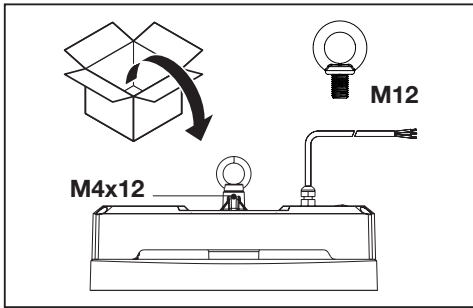

HIGHBAY HEAVY DUTY

LEDVANCE

	EAN	ø x h [mm]	W	V _{AC}	Hz	lm	lm/W	K
HB HD V 195W ML 840 60DEG IP66	4099854709784	395 x 184	195*	180-277	50/60	**	170	4000
HB HD V 195W ML 840 90DEG IP66	4099854709791	395 x 184	195*	180-277	50/60	**	170	4000
HB HD V 195W ML 857 60DEG IP66	4099854709807	395 x 184	195*	180-277	50/60	**	170	5700
HB HD V 195W ML 857 90DEG IP66	4099854709876	395 x 184	195*	180-277	50/60	**	170	5700

*W_{AC}	195W	150W	100W
**lm	33150	25500	17000

	EAN	IP	IK	∠	R _a	🌡️ (°C)	PF	👤
HB HD V 195W ML 840 60DEG IP66	4099854709784	66	09	60°	>80	-40° .. +70°	>0.9	5.2kg
HB HD V 195W ML 840 90DEG IP66	4099854709791	66	09	90°	>80	-40° .. +70°	>0.9	5.2kg
HB HD V 195W ML 857 60DEG IP66	4099854709807	66	09	60°	>80	-40° .. +70°	>0.9	5.2kg
HB HD V 195W ML 857 90DEG IP66	4099854709876	66	09	90°	>80	-40° .. +70°	>0.9	5.2kg

HIGHBAY HEAVY DUTY

HB HD V ARM BRACKET	l x w x h [mm]	
4099854710209	233 x 252 x 64.5	1.0kg

HIGHBAY HEAVY DUTY

HIGHBAY HEAVY DUTY

HIGHBAY HEAVY DUTY

FR

Cet appareil et ses accessoires se recyclent

À DÉPOSER EN MAGASIN