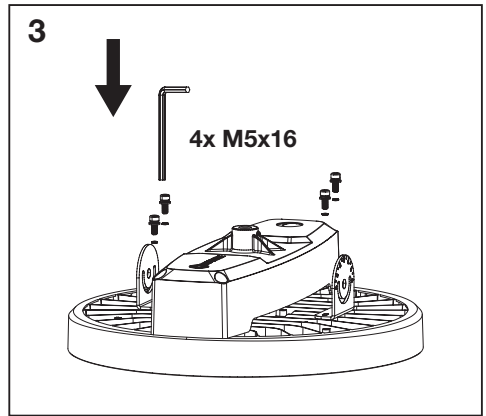

HIGHBAY HEAVY DUTY

LEDVANCE

	EAN	ø x h [mm]	W	V _{AC}	Hz	lm	lm/W	K
HB HD V 195W ML 840 60DEG IP66	4099854709784	395 x 184	195*	180-277	50/60	**	170	4000
HB HD V 195W ML 840 90DEG IP66	4099854709791	395 x 184	195*	180-277	50/60	**	170	4000
HB HD V 195W ML 857 60DEG IP66	4099854709807	395 x 184	195*	180-277	50/60	**	170	5700
HB HD V 195W ML 857 90DEG IP66	4099854709876	395 x 184	195*	180-277	50/60	**	170	5700

*W_{AC}	195W	150W	100W
**lm	33150	25500	17000

	EAN	IP	IK	∠	R _a	🌡️ (°C)	PF	👤
HB HD V 195W ML 840 60DEG IP66	4099854709784	66	09	60°	>80	-40° .. +70°	>0.9	5.2kg
HB HD V 195W ML 840 90DEG IP66	4099854709791	66	09	90°	>80	-40° .. +70°	>0.9	5.2kg
HB HD V 195W ML 857 60DEG IP66	4099854709807	66	09	60°	>80	-40° .. +70°	>0.9	5.2kg
HB HD V 195W ML 857 90DEG IP66	4099854709876	66	09	90°	>80	-40° .. +70°	>0.9	5.2kg

HIGHBAY HEAVY DUTY

HB HD V ARM BRACKET	l x w x h [mm]	
4099854710209	233 x 252 x 64.5	1.0kg

HIGHBAY HEAVY DUTY

HIGHBAY HEAVY DUTY

HIGHBAY HEAVY DUTY

FR

Cet appareil et ses accessoires se recyclent

À DÉPOSER EN MAGASIN