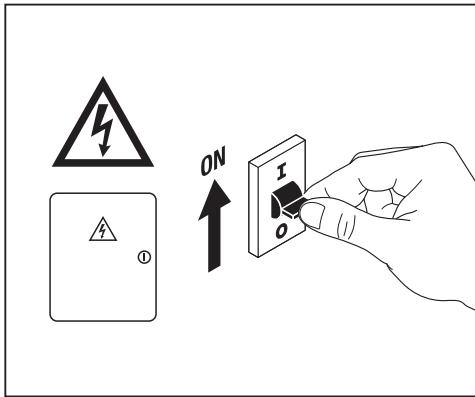

HIGHBAY HEAVY DUTY

HB HD V ARM BRACKET	l x w x h [mm]	
4099854710209	233 x 252 x 64.5	1.0kg

HIGHBAY HEAVY DUTY

HIGHBAY HEAVY DUTY

HIGHBAY HEAVY DUTY

FR

Cet appareil et ses accessoires se recyclent

À DÉPOSER EN MAGASIN