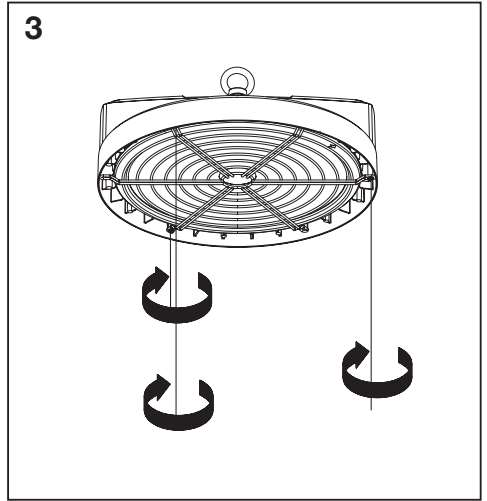

HIGHBAY HEAVY DUTY

HB HD V ARM BRACKET	l x w x h [mm]	
4099854710209	233 x 252 x 64.5	1.0kg

HIGHBAY HEAVY DUTY

HIGHBAY HEAVY DUTY

HIGHBAY HEAVY DUTY

FR

Cet appareil et ses accessoires se recyclent

À DÉPOSER EN MAGASIN