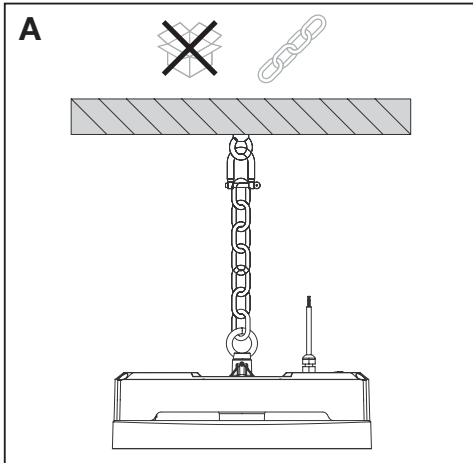

HIGHBAY HEAVY DUTY

LEDVANCE

	EAN	ø x h [mm]	W	V _{AC}	Hz	lm	lm/W	K
HB HD V 195W ML 840 60DEG IP66	4099854709784	395 x 184	195*	180-277	50/60	**	170	4000
HB HD V 195W ML 840 90DEG IP66	4099854709791	395 x 184	195*	180-277	50/60	**	170	4000
HB HD V 195W ML 857 60DEG IP66	4099854709807	395 x 184	195*	180-277	50/60	**	170	5700
HB HD V 195W ML 857 90DEG IP66	4099854709876	395 x 184	195*	180-277	50/60	**	170	5700

HIGHBAY HEAVY DUTY

HB HD V ARM BRACKET	l x w x h [mm]	
4099854710209	233 x 252 x 64.5	1.0kg

HIGHBAY HEAVY DUTY

HIGHBAY HEAVY DUTY

HIGHBAY HEAVY DUTY

FR

Cet appareil et ses accessoires se recyclent

À DÉPOSER EN MAGASIN