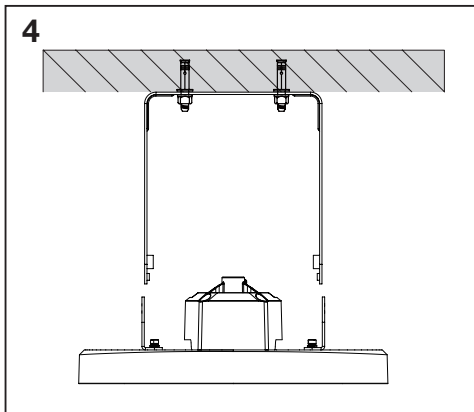

*W_{AC}	195W	150W	100W
**lm	33150	25500	17000

	EAN	IP	IK	∠	R _a	🌡️ (°C)	PF	👤
HB HD V 195W ML 840 60DEG IP66	4099854709784	66	09	60°	>80	-40° .. +70°	>0.9	5.2kg
HB HD V 195W ML 840 90DEG IP66	4099854709791	66	09	90°	>80	-40° .. +70°	>0.9	5.2kg
HB HD V 195W ML 857 60DEG IP66	4099854709807	66	09	60°	>80	-40° .. +70°	>0.9	5.2kg
HB HD V 195W ML 857 90DEG IP66	4099854709876	66	09	90°	>80	-40° .. +70°	>0.9	5.2kg

HIGHBAY HEAVY DUTY

HB HD V ARM BRACKET	l x w x h [mm]	
4099854710209	233 x 252 x 64.5	1.0kg

HIGHBAY HEAVY DUTY

HIGHBAY HEAVY DUTY

HIGHBAY HEAVY DUTY

FR

Cet appareil et ses accessoires se recyclent

À DÉPOSER EN MAGASIN