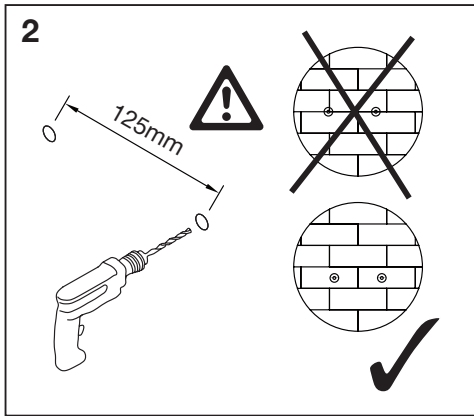

*W_{AC}	195W	150W	100W
**lm	33150	25500	17000

	EAN	IP	IK	∠	R _a	🌡️ (°C)	PF	👤
HB HD V 195W ML 840 60DEG IP66	4099854709784	66	09	60°	>80	-40° .. +70°	>0.9	5.2kg
HB HD V 195W ML 840 90DEG IP66	4099854709791	66	09	90°	>80	-40° .. +70°	>0.9	5.2kg
HB HD V 195W ML 857 60DEG IP66	4099854709807	66	09	60°	>80	-40° .. +70°	>0.9	5.2kg
HB HD V 195W ML 857 90DEG IP66	4099854709876	66	09	90°	>80	-40° .. +70°	>0.9	5.2kg

HIGHBAY HEAVY DUTY

HB HD V ARM BRACKET	l x w x h [mm]	
4099854710209	233 x 252 x 64.5	1.0kg

HIGHBAY HEAVY DUTY

HIGHBAY HEAVY DUTY

HIGHBAY HEAVY DUTY

FR

Cet appareil et ses accessoires se recyclent

À DÉPOSER EN MAGASIN