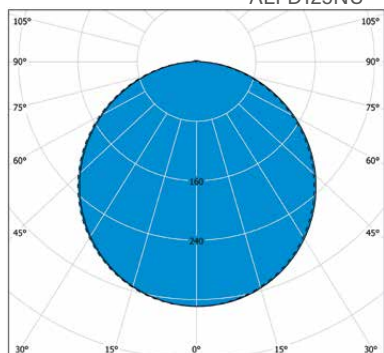

ALFD125NU

cd/klm — C0 - C180 -- C90 - C270 **100%**

cd/klm — C0 - C180 -- C90 - C270 **100%**