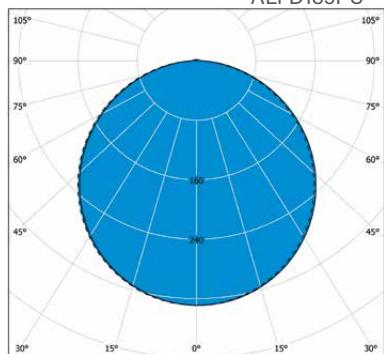

ALFD185PU

cd/klm — C0 - C180 -- C90 - C270 **100%**