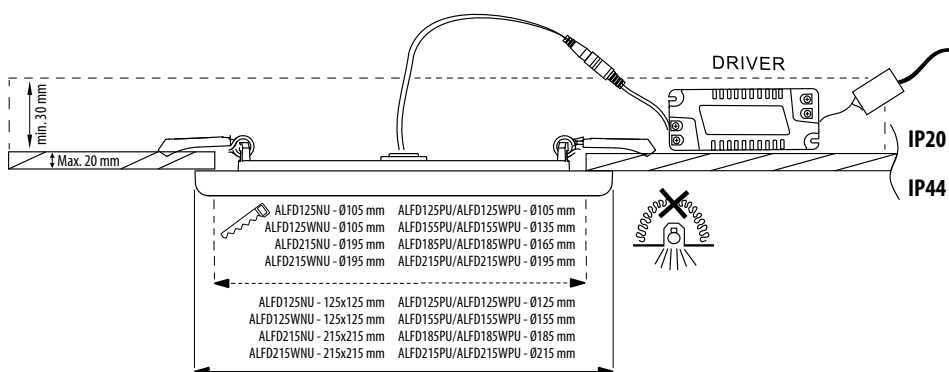

cd/klm — C0 - C180 -- C90 - C270 **100%**

cd/klm — C0 - C180 -- C90 - C270 **100%**