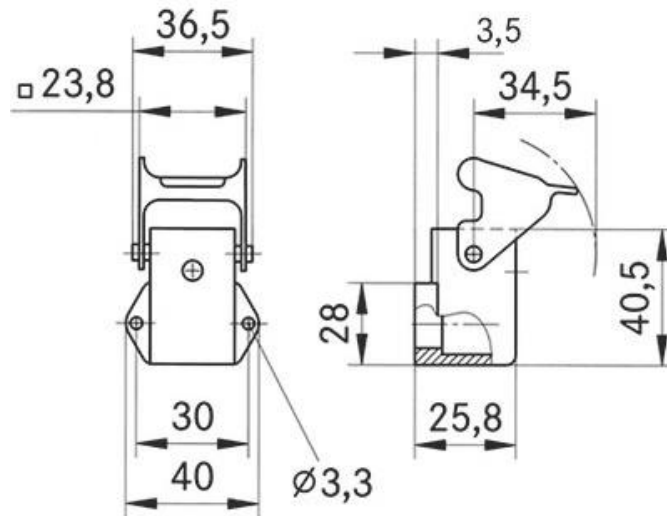

10423000	DATENBLATT	
Gültig ab: 12.09.2022	EPIC® H-A 3 AGS	

Technische Zeichnungen

Maschinen- und Anlagenbau

Mechanische Beständigkeit

Robust

Wasserdicht

Anwendungsgebiete

Maschinen- und Apparatebau, Steuerungstechnik, Elektroniklabor

Hinweis

Die Fotografien sind nicht maßstäblich und keine detailgetreuen Abbildungen der jeweiligen Produkte.

Ersteller: BEGE1/PDP Freigegeben: IVSE1/PDP	Dokument: DB10423000DE Version: 02	Seite 2 von 2