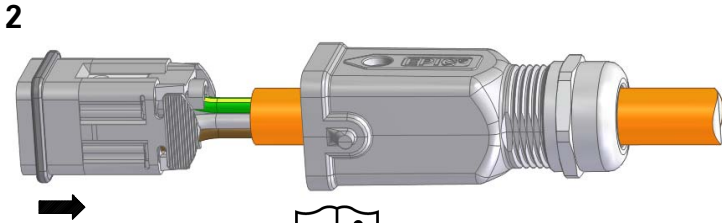

Montageanleitung / *Assembly instruction* EPIC® H-A 3 MTGV/MTSV/MTGHV

EPIC® H-A 3 MTGV

EPIC® H-A 3 MTSV

EPIC® H-A 3 MTGHV

Siehe Montageanleitung für Einsatz
See installation instruction for insert

3

4

Gehäuse / Housing	A [mm]	SW
EPIC® H-A 3 MTSV	18	SW24
EPIC® H-A 3 MTGV	18	SW24
EPIC® H-A 3 MTGHV	20	SW29

Gültig für / *valid for:*

10422507 EPIC® H-A 3 MTSV 7-13
 19512102 EPIC® H-A 3 MTGV 7-13
 19512104 EPIC® H-A 3 MTGHV 9-17

Hinweis / *Note:*

Sollte der Inhalt dieser Verpackung auf neue Verpackungen verteilt werden, so muss jeder neuen Verpackung eine Kopie dieser Bedienungsanleitung beigelegt werden.
If the content of this bag will be split on two or more units, a copy of this instruction sheet must be placed in every packing unit.