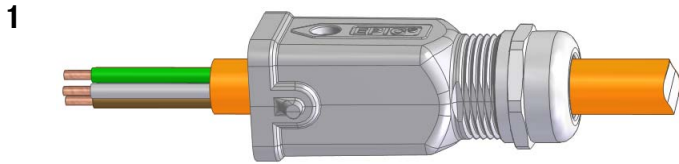

Montageanleitung / *Assembly instruction* EPIC® H-A 3 MTGV/MTSV/MTGHV

EPIC® H-A 3 MTGV

EPIC® H-A 3 MTSV

EPIC® H-A 3 MTGHV

Siehe Montageanleitung für Einsatz
See installation instruction for insert

3

4

Gehäuse / Housing	A [mm]	SW
EPIC® H-A 3 MTSV	18	SW24
EPIC® H-A 3 MTGV	18	SW24
EPIC® H-A 3 MTGHV	20	SW29

Gültig für / *valid for:*

10422507 EPIC® H-A 3 MTSV 7-13
 19512102 EPIC® H-A 3 MTGV 7-13
 19512104 EPIC® H-A 3 MTGHV 9-17

Hinweis / *Note:*

Sollte der Inhalt dieser Verpackung auf neue Verpackungen verteilt werden, so muss jeder neuen Verpackung eine Kopie dieser Bedienungsanleitung beigelegt werden.
If the content of this bag will be split on two or more units, a copy of this instruction sheet must be placed in every packing unit.