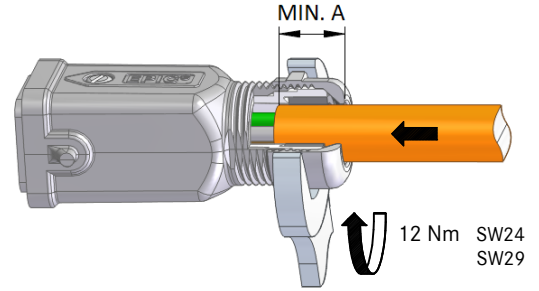

Montageanleitung / *Assembly instruction* EPIC® H-A 3 MTGV/MTSV/MTGHV

EPIC® H-A 3 MTGV

EPIC® H-A 3 MTSV

EPIC® H-A 3 MTGHV

Siehe Montageanleitung für Einsatz
See installation instruction for insert

3

4

Gehäuse / Housing	A [mm]	SW
EPIC® H-A 3 MTSV	18	SW24
EPIC® H-A 3 MTGV	18	SW24
EPIC® H-A 3 MTGHV	20	SW29

Gültig für / *valid for:*

10422507 EPIC® H-A 3 MTSV 7-13
 19512102 EPIC® H-A 3 MTGV 7-13
 19512104 EPIC® H-A 3 MTGHV 9-17

Hinweis / *Note:*

Sollte der Inhalt dieser Verpackung auf neue Verpackungen verteilt werden, so muss jeder neuen Verpackung eine Kopie dieser Bedienungsanleitung beigelegt werden.
If the content of this bag will be split on two or more units, a copy of this instruction sheet must be placed in every packing unit.