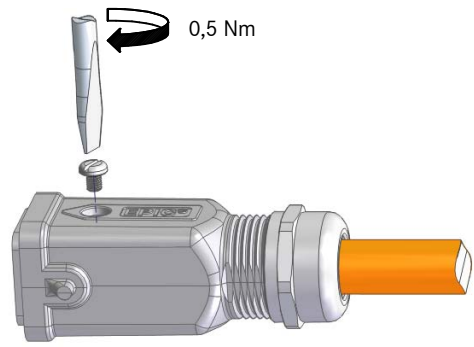

Montageanleitung / *Assembly instruction* EPIC® H-A 3 MTGV/MTSV/MTGHV

EPIC® H-A 3 MTGV

EPIC® H-A 3 MTSV

EPIC® H-A 3 MTGHV

Siehe Montageanleitung für Einsatz
See installation instruction for insert

3

4

Gehäuse / Housing	A [mm]	SW
EPIC® H-A 3 MTSV	18	SW24
EPIC® H-A 3 MTGV	18	SW24
EPIC® H-A 3 MTGHV	20	SW29

Gültig für / *valid for:*

10422507 EPIC® H-A 3 MTSV 7-13
 19512102 EPIC® H-A 3 MTGV 7-13
 19512104 EPIC® H-A 3 MTGHV 9-17

Hinweis / *Note:*

Sollte der Inhalt dieser Verpackung auf neue Verpackungen verteilt werden, so muss jeder neuen Verpackung eine Kopie dieser Bedienungsanleitung beigelegt werden.
If the content of this bag will be split on two or more units, a copy of this instruction sheet must be placed in every packing unit.