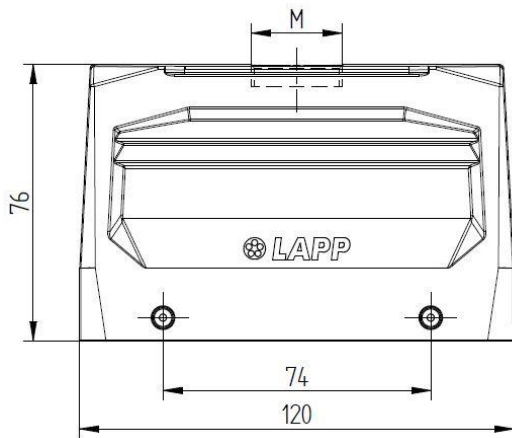

79150400	DATENBLATT	
Gültig ab: 14.11.2025	EPIC® H-B 24 TGH/TSH	

Technische Zeichnungen

Kabeleingang gerade