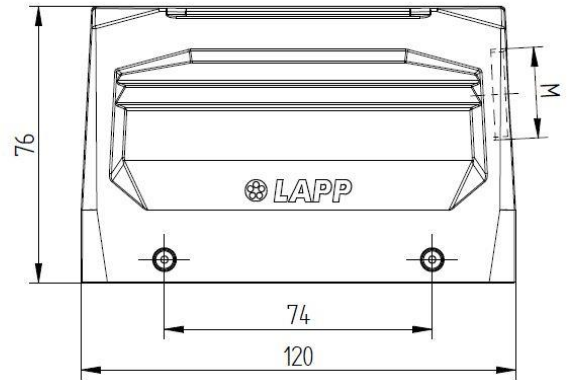

## Technische Zeichnungen

Kabeleingang gerade

Kabeleingang seitlich

Maschinen- und Anlagenbau

Mechanische Beständigkeit

Robust

Wasserdicht

Automatisierung

### Info

Universelle, robuste Metallgehäuse Baugröße H-B 24