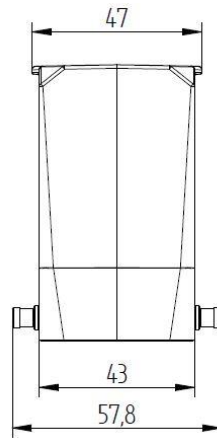

## Ausführungen

Artikelnummer	Artikelbeschreibung	Gewinde M	Kabeleingang
79150400	EPIC® H-B 24 TGH M25	M25x1,5	gerade
79150600	EPIC® H-B 24 TGH M32	M32x1,5	gerade
79150800	EPIC® H-B 24 TGH M40	M40x1,5	gerade
44422021	EPIC® H-B 24 TGH 2 x M25	2 x M25x1,5	gerade
79178500	EPIC® H-B 24 TGH 2 x M32	2 x M32x1,5	gerade
70250260	EPIC® H-B 24 TGH 2 x M40	2 x M40x1,5	gerade
79152400	EPIC® H-B 24 TSH M25	M25x1,5	seitlich
79152600	EPIC® H-B 24 TSH M32	M32x1,5	seitlich
79152800	EPIC® H-B 24 TSH M40	M40x1,5	seitlich

## Technische Zeichnungen

Kabeleingang gerade

Kabeleingang seitlich

Maschinen- und Anlagenbau

Mechanische Beständigkeit

Robust

Wasserdicht

Automatisierung

### Info

Universelle, robuste Metallgehäuse Baugröße H-B 24