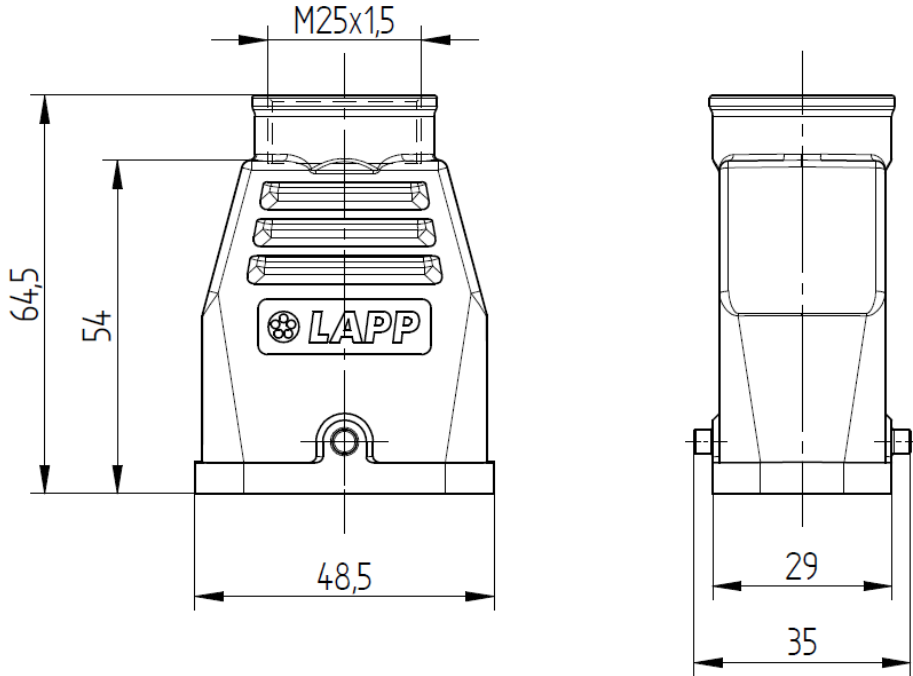

381166440	DATENBLATT	
Gültig ab: 04.04.2024	EPIC® H-Q TG	

Technische Zeichnungen

Maschinen- und Anlagenbau

Mechanische Beständigkeit

Robust

Wasserdicht

Anwendungsgebiete

Maschinen- und Apparatebau, Steuerungstechnik, Elektroniklabor

Hinweis

Die Fotografien sind nicht maßstäblich und keine detailgetreuen Abbildungen der jeweiligen Produkte.

Ersteller: FICE1/BU EPIC Freigegeben: VACH1/BU EPIC	Dokument: DB381166440DE Version: 00	Seite 2 von 2