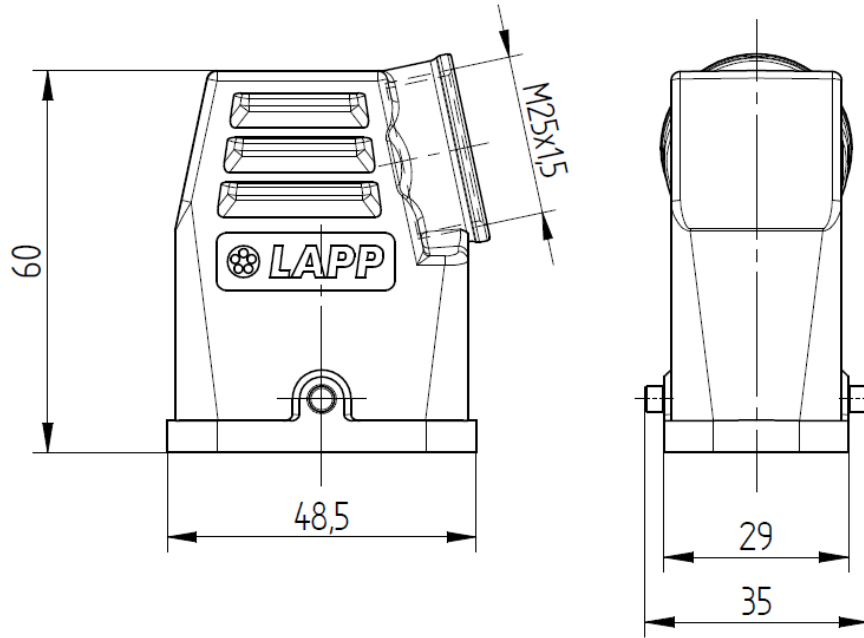

381166441	DATENBLATT	
Gültig ab: 04.04.2024	EPIC® H-Q TS	

Technische Zeichnungen

Maschinen- und Anlagenbau

Mechanische Beständigkeit

Robust

Wasserdicht

Anwendungsgebiete

Maschinen- und Apparatebau, Steuerungstechnik, Elektroniklabor

Hinweis

Die Fotografien sind nicht maßstäblich und keine detailgetreuen Abbildungen der jeweiligen Produkte.

Ersteller: FICE1/BU EPIC Freigegeben: VACH1/BU EPIC	Dokument: DB381166441DE Version: 00	Seite 2 von 2