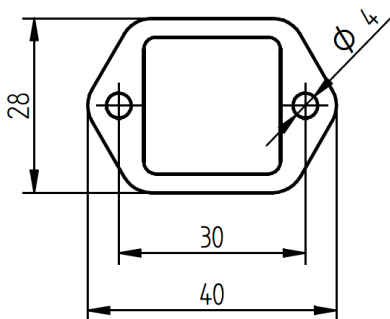

Flachdichtung, H-A 3 (10607100)

Ersteller: THB01/PDC Freigegeben: IVSE1/PDC	Dokument: DB10607100DE Version: 02	Seite 2 von 3