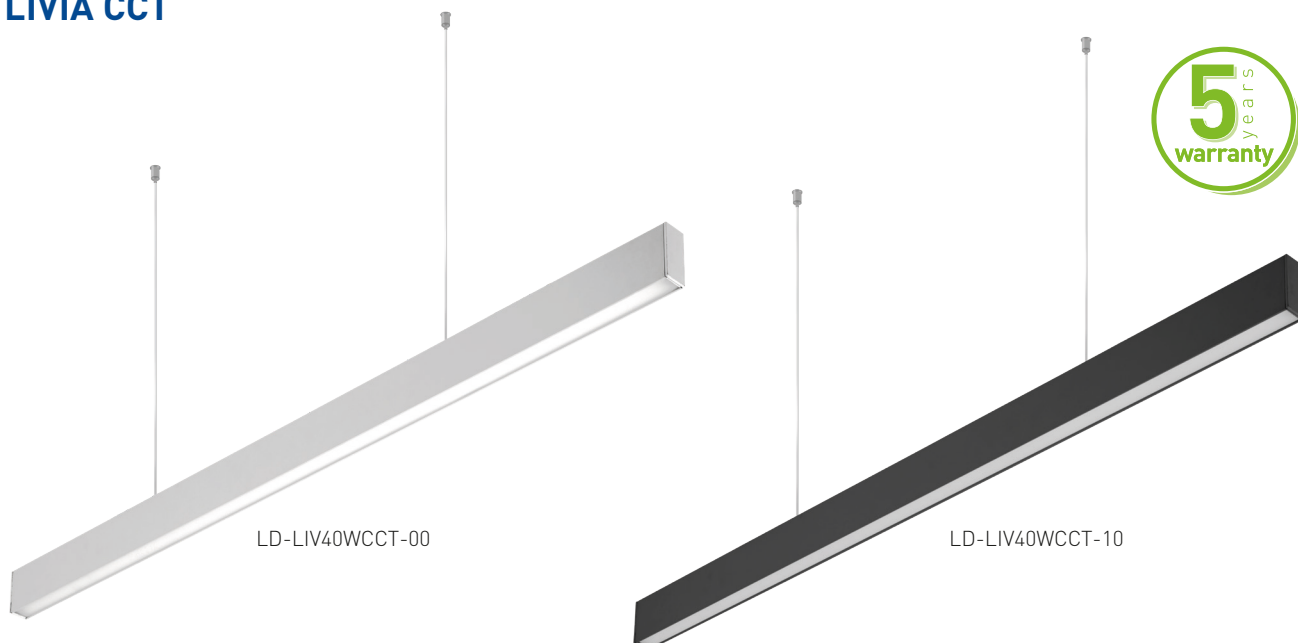

PL Oprawa zwieszana LED **EN** LED suspended luminaire **DE** LED-Hängeleuchte **RU** Подвесной светильник LED **CS** Závěsné LED svítidlo **SK** Závěsné LED svietidlo **HU** LED függő lámpatest **HR** Viseće kućište LED rasvjete **FR** Cadre LED suspendu **ES** Luminaria LED suspendida **IT** Plafoniera a LED con sensore di movimento a microonde **RO** Corp de iluminat LED suspendat **LT** Pakabinamas LED šviestuvas **LV** LED piekaramais gaismeklis **ET** Ripppalgusti LED **PT** Armação suspensa LED **BE** Падвесны святлодыёдны свяцільнік **UK** Підвісний світильник LED **BG** LED окачено осветително тяло **SL** Viseča LED svetilka **BS** Otvjesno kućište LED **SRP** Viseća kutija LED **SR** Viseća kutija LED **MK** Визетка LED светилка **MO** Corp de iluminat LED suspendat **AM** Լուսարկղայիս կախովի լամպ **AZ** LED asma lampa **KA** LED შვედილი საბათი **KK** Жарықдиодты аспалы шамдал **KY** Жарык диоддуу асма шамчырак **TG** Чароғаки овезони LED **TK** LED asma ۇشۇكلاندۇرۇچى **UZ** LED osma yoritgichi

## LIVIA CCT

LD-LIV40WCCT-00	40 W	CCT	3800 lm	5902801698514
LD-LIV40WCCT-10				5902801698569