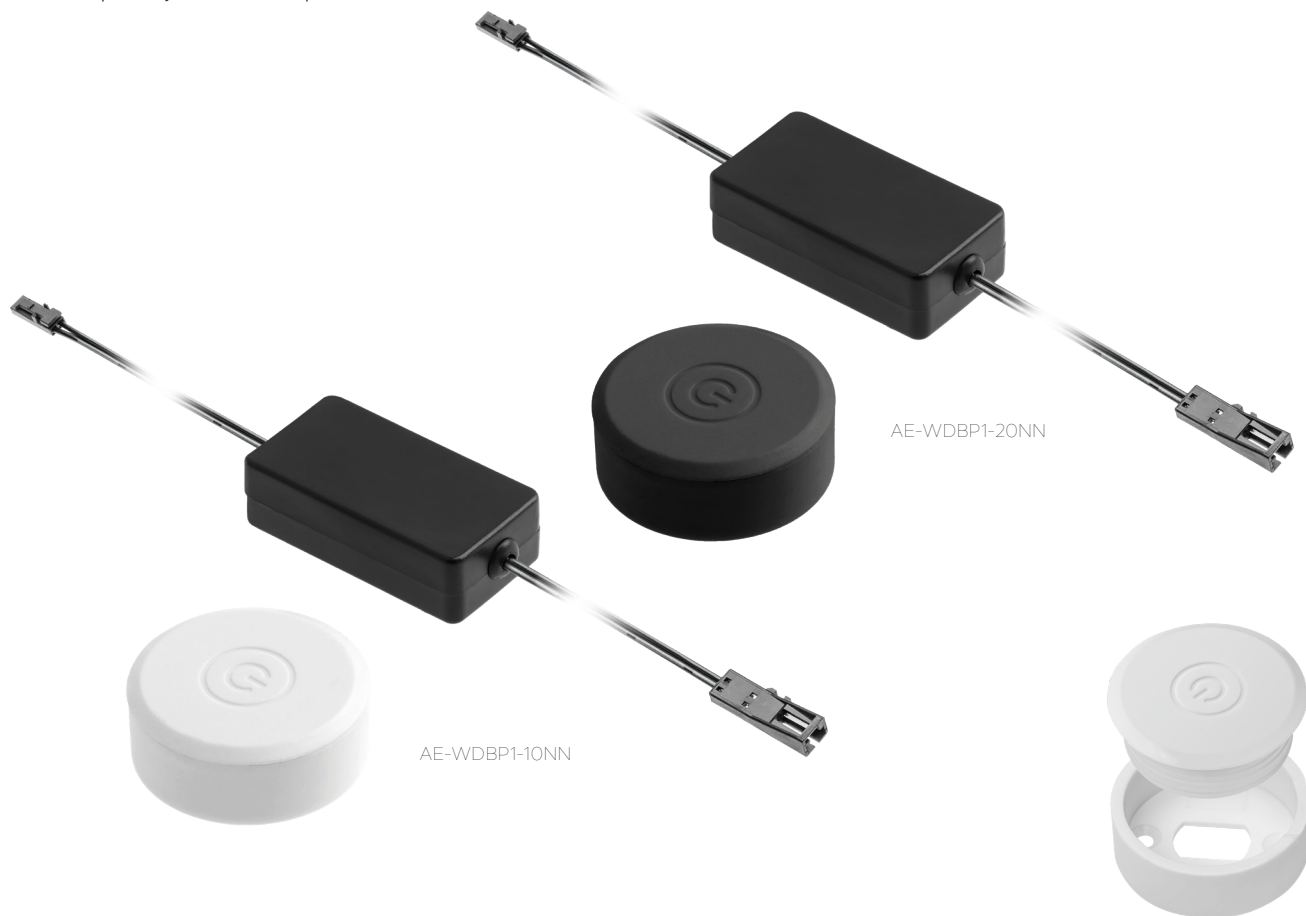

PL Włącznik dotykowy EN Touch switch-key DE Berührungsschalter RU Сенсорный выключатель CS Dotykový spínač SK Dotykový vypínač HU Érintőkapcsoló HR Dodirni prekidač FR Interrupteur tactile ES Interruptor de contacto IT Interruttore a tocco RO Comutator tactil LT Jutiklinis jungiklis LV Skārienjūtīgs slēdzis ET Puutetüliti PT Interruptor de toque BE Сэнсарны ўключальнік UK Сенсорний вимикач BG Сензорен ключ SL Stikalo na dotik BS Dodirni prekidač SRP Dodirni prekidač SR Додирни прекидач MK Прекинувач на допир MO Comutator tactil

AE-WDBP1-10NN	biały, white, белый, білий	tworzywo, plastic, пластик, пластик	5902801640100
AE-WDBP1-20NN	czarny, black, черный, чорний		5902801640124