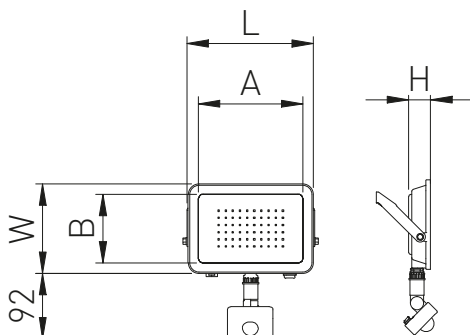

Folder	A mm	B mm	L mm	W mm	H mm
GT-VILM10W-40	65	35	90	60	28
GT-VILM10W-64					
GT-VILM20W-40	85	55	110	80	28
GT-VILM20W-64					
GT-VILM30W-40	110	80	140	110	30
GT-VILM30W-64					
GT-VILM50W-40	145	95	175	125	30
GT-VILM50W-64					
GT-VILM100W-40	220	145	260	190	30
GT-VILM100W-64					
GT-VILM150W-40	275	185	320	230	30
GT-VILM150W-64					
GT-VILM200W-40	335	210	380	260	33
GT-VILM200W-64					