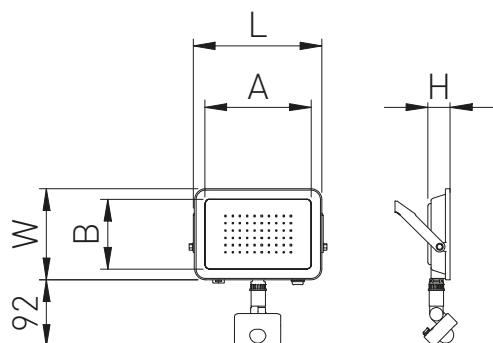

**VILMAR**

Folder	Power (W)	Color Temp (K)	Beam Angle (°)	Barcode
GT-VILM10W-PIR-40	10W	4000K	90°	5902801637490
GT-VILM10W-PIR-64		6400K		5902801637513
GT-VILM20W-PIR-40	20W	4000K	2000lm	5902801637537
GT-VILM20W-PIR-64		6400K		5902801637551
GT-VILM30W-PIR-40	30W	4000K	3000lm	5902801637612
GT-VILM30W-PIR-64		6400K		5902801637636
GT-VILM50W-PIR-40	50W	4000K	5000lm	5902801637650
GT-VILM50W-PIR-64		6400K		5902801637698

Folder	A mm	B mm	L mm	W mm	H mm
GT-VILM10W-PIR-40	65	35	90	60	28
GT-VILM10W-PIR-64					
GT-VILM20W-PIR-40	85	55	110	80	28
GT-VILM20W-PIR-64					
GT-VILM30W-PIR-40	110	80	140	110	30
GT-VILM30W-PIR-64					
GT-VILM50W-PIR-40	145	95			
GT-VILM50W-PIR-64					