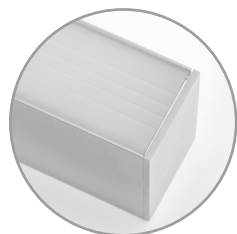

PL Oprawa liniowa **EN** Linear light fixture **DE** Linienleuchte **RU** Линейный светильник **CS** Lineární svítidlo **SK** Lineárne svietidlo **HU** Profil lámpatest **HR** Linearna svjetiljka **FR** Luminaire linéaire **ES** Luminaria lineal **IT** Plafoniera lineare **RO** Corp de iluminat liniar **LT** Linijinis šviestuvas **LV** Līnijas gaismeklis **ET** Liinivalgusti **PT** Luminária linear **BE** Свяцільнік лінейны **UK** Лінійний світильник **BG** Линейно осветително тяло **SL** Linearna svetilka **BS** Linearna svjetiljka **SRP** Linearna svjetiljka **SR** Линеарна светилка **MK** Линеарна светилка **MO** Corp de iluminat liniar

LUNA CCT

LD-LUN20W-CCT-00	20 W	CCT	2400 lm	biały / white	aluminium + PC	600	5902801698408
LD-LUN20W-CCT-10				czarny / black			5902801698286
LD-LUN40W-CCT-00	40 W		4800 lm	biały / white		1200	5902801698248
LD-LUN40W-CCT-10				czarny / black			5902801698224
1	LK-LUNA-CONN	Łącznik prosty / Straight connector					5902801698439
2	KB-H03VV-F-3-00	Trójżyłowy kabel 3x0,75mm ² , 300/300V, 3m, biały / Three-core cable, white					5902801698026
3	KB-H03VV-F-3-10	Trójżyłowy kabel 3x0,75mm ² , 300/300V, 3m, czarny / Three-core cable, black					5902801698170
4	LK-LUNA-PRIS-COV	Osłona pryzmatyczna 6m/szt / Prismatic cover					5902801627033
5	LD-LUN40W-UP-CCT	Moduł świecenia górnego / Uplight Luna 120cm (8W, 880lm)					5902801627095
6	LK-LUNA-WALL-00	Uchwyt montażowy na ścianę, biały / Wall mounting bracket, white					5902801627149
7	LK-LUNA-WALL-10	Uchwyt montażowy na ścianę, czarny / Wall mounting bracket, black					5902801627163

Oprawa sprzedawana jest w komplecie z zestawem linek do podwieszania. / The luminaire is sold in a set with suspension cables.