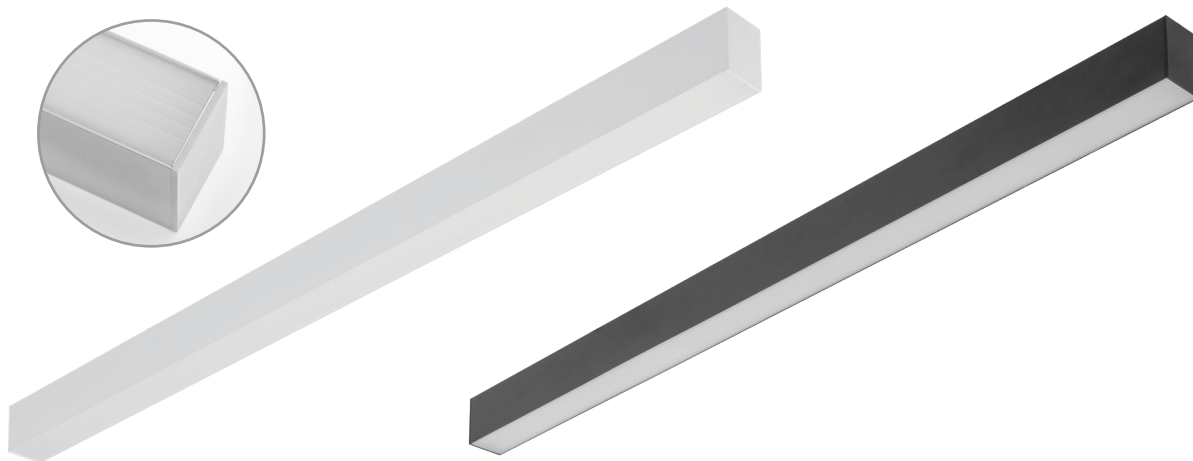

PL Oprawa liniowa **EN** Linear light fixture **DE** Linienleuchte **RU** Линейный светильник **CS** Lineární svítidlo **SK** Lineárne svietidlo **HU** Profil lámpatest **HR** Linearna svjetiljka **FR** Luminaire linéaire **ES** Luminaria lineal **IT** Plafoniera lineare **RO** Corp de iluminat liniar **LT** Linijinis šviestuvas **LV** Līnijas gaismeklis **ET** Liinivalgusti **PT** Luminária linear **BE** Свяцільнік лінейны **UK** Лінійний світильник **BG** Линейно осветително тяло **SL** Linearna svetilka **BS** Linearna svjetiljka **SRP** Linearna svjetiljka **SR** Линеарна светилка **MK** Линеарна светилка **MO** Corp de iluminat liniar

LUNA CCT

LD-LUN20W-CCT-00	20 W	CCT	2400 lm	biały / white	aluminium + PC	600	5902801698408
LD-LUN20W-CCT-10				czarny / black			5902801698286
LD-LUN40W-CCT-00	40 W		4800 lm	biały / white		1200	5902801698248
LD-LUN40W-CCT-10				czarny / black			5902801698224
1	LK-LUNA-CONN	Łącznik prosty / Straight connector					5902801698439
2	KB-H03VV-F-3-00	Trójżyłowy kabel 3x0,75mm ² , 300/300V, 3m, biały / Three-core cable, white					5902801698026
3	KB-H03VV-F-3-10	Trójżyłowy kabel 3x0,75mm ² , 300/300V, 3m, czarny / Three-core cable, black					5902801698170
4	LK-LUNA-PRIS-COV	Osłona pryzmatyczna 6m/szt / Prismatic cover					5902801627033
5	LD-LUN40W-UP-CCT	Moduł świecenia górnego / Uplight Luna 120cm (8W, 880lm)					5902801627095
6	LK-LUNA-WALL-00	Uchwyt montażowy na ścianę, biały / Wall mounting bracket, white					5902801627149
7	LK-LUNA-WALL-10	Uchwyt montażowy na ścianę, czarny / Wall mounting bracket, black					5902801627163

Oprawa sprzedawana jest w komplecie z zestawem linek do podwieszania. / The luminaire is sold in a set with suspension cables.