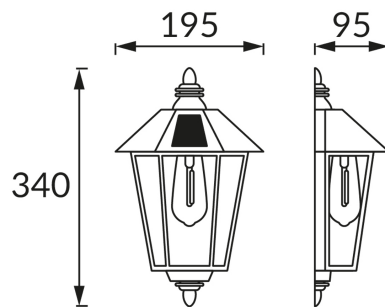

KARTA INFORMACYJNA PRODUKTU

INFORMACJE PODSTAWOWE

Nazwa produktu:	LORD LED 0,1W BLACK WW
Indeks Ideus:	05038
Kod kreskowy EAN:	5901477350382
Kolor:	Czarny
Materiał:	ABS, polipropylen PP
Wysokość:	340 mm
Szerokość:	195 mm
Głębokość:	95 mm
Opakowanie zbiorcze:	12 szt.

UWAGI

- akumulator w komplecie
- działa przy świetle otoczenia < 50 lx
- czas świecenia dla jednego ładowania min 6 h

PARAMETRY PRODUKTU

Zasilanie:	DC 3,7 V 500 mAh Li-ion
Moc:	0,1 W
Dedykowane źródło światła:	LED, w komplecie
	Niewymienne źródło światła
Strumień świetlny oprawy:	6 lm
Barwa światła:	Ciepłobiała
Kąt rozsyłu światłości:	160°
Okres trwałości L70B50 w h:	35 000 h
	Włącznik
Możliwość regulacji kierunku świecenia:	Nie
Temperatura barwowa:	3000 K
Współczynnik oddawania barw Ra:	70
Klasa ochronności przed porażeniem elektrycznym:	3
Stopień odporności na wnikanie ciał stałych i wilgoci:	IP44
	Do zastosowania na zewnątrz lub wewnątrz
CE	Deklaracja zgodności