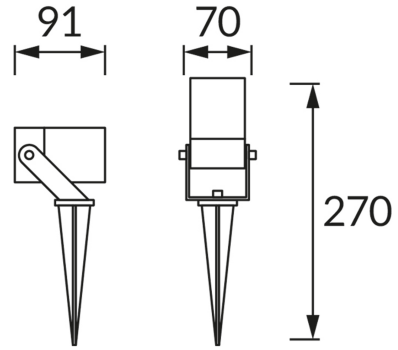

KARTA INFORMACYJNA PRODUKTU

INFORMACJE PODSTAWOWE

Nazwa produktu:	GLAN GU10 C
Indeks Ideus:	05042
Kod kreskowy EAN:	5901477350429
Kolor:	Czarny
Materiał:	Odlew stopu aluminium, szkło
Wysokość:	270 mm
Szerokość:	70 mm
Głębokość:	91 mm
Opakowanie zbiorcze:	20 szt.

PARAMETRY PRODUKTU

Zasilanie:	220-240V 50/60Hz
Moc:	max 35 W
Rodzaj trzonka:	GU10
Dedykowane źródło światła:	LED
	Możliwość wymiany źródła światła
Możliwość regulacji kierunku świecenia:	Tak
Klasa ochronności przed porażeniem elektrycznym:	1
Stopień odporności na wnikanie ciał stałych i wilgoci:	IP65
	Do zastosowania na zewnątrz lub wewnątrz
CE	Deklaracja zgodności