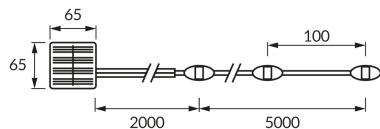

KARTA INFORMACYJNA PRODUKTU

INFORMACJE PODSTAWOWE

Nazwa produktu:	ORION LED 2W BLACK WW
Indeks Ideus:	05039
Kod kreskowy EAN:	5901477350399
Kolor:	Czarny
Materiał:	Tworzywo sztuczne
Wysokość:	2 mm
Szerokość:	5000 mm
Głębokość:	4 mm
Opakowanie zbiorcze:	100 szt.

UWAGI

- akumulator w komplecie
- działa przy świetle otoczenia < 30 lx
- czas świecenia dla jednego ładowania min 6 h

PARAMETRY PRODUKTU

Zasilanie:	DC 1,2 V 1 x AA 600 mAh Ni-MH
Moc:	2 W
Dedykowane źródło światła:	LED, w komplecie
	Niewymienne źródło światła
Strumień świetlny oprawy:	10 lm
Barwa światła:	Ciepłobiała
Kąt rozsyłu światłości:	180°
Okres trwałości L70B50 w h:	35 000 h
	Włącznik
Możliwość regulacji kierunku świecenia:	Nie
Temperatura barwowa:	3000 K
Współczynnik oddawania barw Ra:	70
Klasa ochronności przed porażeniem elektrycznym:	3
Stopień odporności na wnikanie ciał stałych i wilgoci:	IP65
	Do zastosowania na zewnątrz lub wewnątrz
CE	Deklaracja zgodności