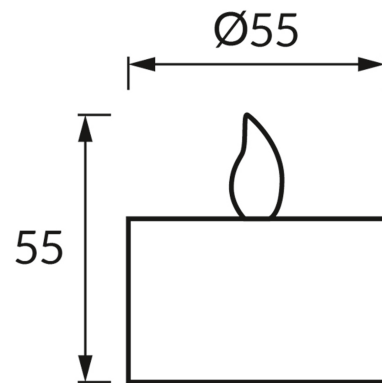

KARTA INFORMACYJNA PRODUKTU**INFORMACJE PODSTAWOWE**

Nazwa produktu:	KARAT LED 4x0,06W WHITE WW
Indeks Ideus:	05047
Kod kreskowy EAN:	5901477350474
Kolor:	Biały
Materiał:	Tworzywo sztuczne
Wysokość:	55 mm
Szerokość:	55 mm
Głębokość:	55 mm
Opakowanie zbiorcze:	96 szt.

PARAMETRY PRODUKTU

Zasilanie:	DC 1,2 V 4 x AAA 100 mAh Ni-MH
Moc:	4 x 0,06 W
Dedykowane źródło światła:	LED, w komplecie
	Niewymienne źródło światła
Strumień świetlny oprawy:	4 lm
Barwa światła:	Ciepłobiała
Kąt rozsyłu światłości:	360°
Okres trwałości L70B50 w h:	35 000 h
	Włącznik
Możliwość regulacji kierunku świecenia:	Nie
Temperatura barwowa:	2700 K
Współczynnik oddawania barw Ra:	70
Klasa ochronności przed porażeniem elektrycznym:	3
Stopień odporności na wnikanie ciał stałych i wilgoci:	IP44
	Do zastosowania na zewnątrz lub wewnątrz
CE	Deklaracja zgodności