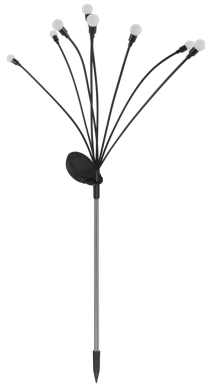

## INFORMACJE PODSTAWOWE

Nazwa produktu:	<b>ARDO LED 8 x 0,08W WW</b>
Indeks Ideus:	<b>05037</b>
Kod kreskowy EAN:	<b>5901477350375</b>
Kolor:	<b>Czarny</b>
Materiał:	<b>Tworzywo sztuczne</b>
Wysokość:	<b>725 mm</b>
Szerokość:	<b>70 mm</b>
Głębokość:	<b>115 mm</b>
Opakowanie zbiorcze:	<b>40 szt.</b>

## UWAGI

- akumulator w komplecie
- działa przy świetle otoczenia < 30 lx
- czas świecenia dla jednego ładowania min 6 h

## PARAMETRY PRODUKTU

Zasilanie:	<b>DC 1,2 V 1 x AA 300 mAh Ni-MH</b>
Moc:	<b>8 x 0,08 W</b>
Dedykowane źródło światła:	<b>LED, w komplecie</b>
	<b>Niewymienne źródło światła</b>
Strumień świetlny oprawy:	<b>4 lm</b>
Barwa światła:	<b>Cieplobiała</b>
Kąt rozsyłu światłości:	<b>270°</b>
Okres trwałości L70B50 w h:	<b>35 000 h</b>
	<b>Włącznik</b>
Możliwość regulacji kierunku świecenia:	<b>Nie</b>
Temperatura barwowa:	<b>2900 K</b>
Współczynnik oddawania barw Ra:	<b>70</b>
Klasa ochronności przed porażeniem elektrycznym:	<b>3</b>
Stopień odporności na wnikanie ciał stałych i wilgoci:	<b>IP44</b>
	<b>Do zastosowania na zewnątrz lub wewnątrz</b>
CE	<b>Deklaracja zgodności</b>