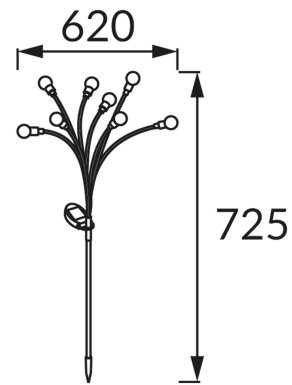

## INFORMACJE PODSTAWOWE

Nazwa produktu:	<b>ARDO LED 8 x 0,08W WW</b>
Indeks Ideus:	<b>05037</b>
Kod kreskowy EAN:	<b>5901477350375</b>
Kolor:	<b>Czarny</b>
Materiał:	<b>Tworzywo sztuczne</b>
Wysokość:	<b>725 mm</b>
Szerokość:	<b>70 mm</b>
Głębokość:	<b>115 mm</b>
Opakowanie zbiorcze:	<b>40 szt.</b>

## PARAMETRY PRODUKTU

Zasilanie:	<b>DC 1,2 V 1 x AA 300 mAh Ni-MH</b>
Moc:	<b>8 x 0,08 W</b>
Dedykowane źródło światła:	<b>LED, w komplecie</b>
	<b>Niewymienne źródło światła</b>
Strumień świetlny oprawy:	<b>4 lm</b>
Barwa światła:	<b>Cieplobiała</b>
Kąt rozsyłu światłości:	<b>270°</b>
Okres trwałości L70B50 w h:	<b>35 000 h</b>
	<b>Włącznik</b>
Możliwość regulacji kierunku świecenia:	<b>Nie</b>
Temperatura barwowa:	<b>2900 K</b>
Współczynnik oddawania barw Ra:	<b>70</b>
Klasa ochronności przed porażeniem elektrycznym:	<b>3</b>
Stopień odporności na wnikanie ciał stałych i wilgoci:	<b>IP44</b>
	<b>Do zastosowania na zewnątrz lub wewnątrz</b>
CE	<b>Deklaracja zgodności</b>