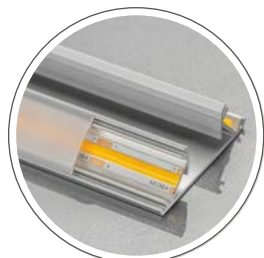

Profil GLAX przegrodowy dwustronny
GLAX aluminium edge profile – double sided
Профіль GLAX перегородковий, двосторонній
GLAX alumínium élprofil - kétoldalas

WORKING
TEMPERATURE

Taśma LED max 12 mm szerokości
LED strip width max 12 mm
Стрічка LED максимум 12 мм шириною
LED szalag szélessége max. 12 mm

Oslonki / Covers / Розсіювачі / Takarók:

		BOARD mm	L mm			
1	PA-GLAXNBD3M16-AL	16	3	profil, profile, профіль, profil	srebrny, silver, срібний, ezüst	aluminium, aluminium, алюміній, aluminium
2	PA-GLAXNBD3M-AL	18				
3	PA-GLAXNBD3M19-AL	19				
4	PA-OSMLGLAX3MP-00	-	35	oslonka, cover, розсіювач, takaró	mleczna, frosted, молочний, tejfehér	PC
5	PA-OSTRGLAX3MP-00	-			transparentna, transparent, прозорий, átlátszó	
6	PA-OSMLGLAX35MP-00	-			mleczna, frosted, молочний, tejfehér	
7	PA-OSTRGLAX35MP-00	-			transparentna, transparent, прозорий, átlátszó	

Profil GLAX przegrodowy dwustronny, do wypełnienia obrzeżem
GLAX aluminium edge profile – double sided, option to fill with matching edge banding
Профіль GLAX перегородковий, двосторонній, для заповнення крайкою
GLAX alumínium élprofil, - kétoldalas, befűzhető élzáró