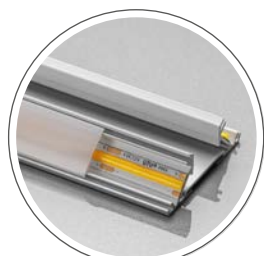

Oslonki / Covers / Розсіювачі / Takarók:

		BOARD mm	L mm			
1	PA-GLAXNBDW3M16-AL	16	3	profil, profile, профіль, profil	srebrny, silver, срібний, ezüst	aluminium, aluminium, алюміній, aluminium
2	PA-GLAXNBDW3M-AL	18				
3	PA-GLAXNBDW3M19-AL	19				
4	PA-OSMLGLAX3M-00	-	35	oslonka, cover, розсіювач, takaró	mleczna, frosted, молочний, tejfehér	PC
5	PA-OSTRGLAX3M-00	-			transparentna, transparent, прозорий, átlátszó	
6	PA-OSMLGLAX35M-00	-			mleczna, frosted, молочний, tejfehér	
7	PA-OSTRGLAX35M-00	-			transparentna, transparent, прозорий, átlátszó	

new

DIAMENT
meblarstwa
2018