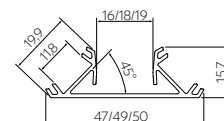

BOARD mm	L mm			
1	PA-GLAXNBDW3M16-AL	16	3	profil, profile, профіль, profil	srebrny, silver, срібний, ezüst	aluminium, aluminium, алюміній, aluminium
2	PA-GLAXNBDW3M-AL	18				
3	PA-GLAXNBDW3M19-AL	19				
4	PA-OSMLGLAX3M-00	-	35	oslonka, cover, розсіювач, takaró	mleczna, frosted, молочний, tejfehér	PC
5	PA-OSTRGLAX3M-00	-			transparentna, transparent, прозорий, átlátszó	
6	PA-OSMLGLAX35M-00	-			mleczna, frosted, молочний, tejfehér	
7	PA-OSTRGLAX35M-00	-			transparentna, transparent, прозорий, átlátszó	

new

DIAMENT
meblarstwa
2018