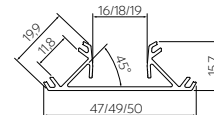

BOARD mm	L mm			
1	PA-GLAXNBD3M16-AL	16	3	profil, profile, профіль, profil	srebrny, silver, срібний, ezüst	aluminium, aluminium, алюміній, aluminium
2	PA-GLAXNBD3M-AL	18				
3	PA-GLAXNBD3M19-AL	19				
4	PA-OSMLGLAX3MP-00	-	35	oslonka, cover, розсіювач, takaró	mleczna, frosted, молочний, tejfehér	PC
5	PA-OSTRGLAX3MP-00	-			transparentna, transparent, прозорий, átlátszó	
6	PA-OSMLGLAX35MP-00	-			mleczna, frosted, молочний, tejfehér	
7	PA-OSTRGLAX35MP-00	-			transparentna, transparent, прозорий, átlátszó