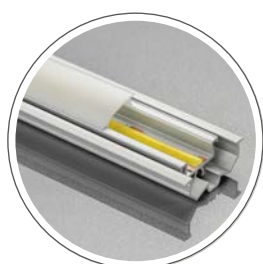

Profil GLAX półkowy mini
Shelf profile GLAX mini
Профіль GLAX для полиць, mini
GLAX profil, mini, polcokhoz

WORKING
TEMPERATURE

Możliwość zastosowania 3 taśm LED
Possibility of using 3 LED strips
Можливість використання 3 стрічок LED
3 LED szalag használatának lehetősége

Profil GLAX, z regulowanym kątem świecenia
Aluminium Profile LED with adjustable angle
Профіль GLAX з регулюванням кута світіння
GLAX alumínium LED profil, állítható világítási szöggel

WORKING
TEMPERATURE

Taśma LED max 10 mm szerokości
LED strip width max 10 mm
Стрічка LED максимум 10 мм шириною
LED szalag szélessége max. 10 mm

Ostonki / Covers / Розсіювачі / Takarók:

new

		L m	i		
1	PA-GLAXREG1-AL	2	profil, profile, профіль, profil	srebrny, silver, срібний, ezüst	aluminium, aluminium, алюміній, alumínium
2	PA-GLAXREG2-AL				
3	PA-OSMLGLAXP-00	2	ostonka, cover, розсіювач, takaró	mleczna, frosted, молочний, tejfehér	PC
4	PA-OSTRGLAXP-00			transparentna, transparent, прозорий, átlátszó	