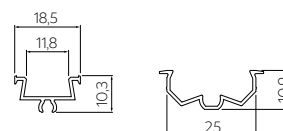

Taśma LED max 10 mm szerokości
LED strip width max 10 mm
Стрічка LED максимум 10 мм шириною
LED szalag szélessége max. 10 mm

Ostonki / Covers / Розсіювачі / Takarók:

		L m	i		
1	PA-GLAXMPK-AL	2	profil, profile, профіль, profil	srebrny, silver, срібний, ezüst	aluminium, aluminium, алюміній, alumínium
2	PA-OSMLGLAXM3MP-00	3	ostonka mini, cover mini, розсіювач міні, mini takaró	mleczna, frosted, молочний, tejfehér	PC
3	PA-OSTRGLAXM3MP-00	3		transparentna, transparent, прозорий, átlátszó	
4	PA-OSMLGLAXM45MP-00	45		mleczna, frosted, молочний, tejfehér	
5	PA-OSTRGLAXM45MP-00			transparentna, transparent, прозорий, átlátszó	

Profil GLAX, z regulowanym kątem świecenia
Aluminium Profile LED with adjustable angle
Профіль GLAX з регулюванням кута світіння
GLAX alumínium LED profil, állítható világítási szöggel

WORKING
TEMPERATURE

Taśma LED max 10 mm szerokości
LED strip width max 10 mm
Стрічка LED максимум 10 мм шириною
LED szalag szélessége max. 10 mm

Ostonki / Covers / Розсіювачі / Takarók:

new

		L m	i		
1	PA-GLAXREG1-AL	2	profil, profile, профіль, profil	srebrny, silver, срібний, ezüst	aluminium, aluminium, алюміній, alumínium
2	PA-GLAXREG2-AL				
3	PA-OSMLGLAXP-00	2	ostonka, cover, розсіювач, takaró	mleczna, frosted, молочний, tejfehér	PC
4	PA-OSTRGLAXP-00			transparentna, transparent, прозорий, átlátszó	