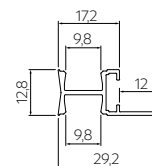

Taśma LED max 10 mm szerokości
LED strip width max 10 mm
Стрічка LED максимум 10 мм шириною
LED szalag szélessége max. 10 mm

Ostonki / Covers / Розсіювачі / Takarók:

		L m	i		
1	PA-GLAXMPK-AL	2	profil, profile, профіль, profil	srebrny, silver, срібний, ezüst	aluminium, aluminium, алюміній, alumínium
2	PA-OSMLGLAXM3MP-00	3	ostonka mini, cover mini, розсіювач міні, mini takaró	mleczna, frosted, молочний, tejfehér	PC
3	PA-OSTRGLAXM3MP-00	3		transparentna, transparent, прозорий, átlátszó	
4	PA-OSMLGLAXM45MP-00	45		mleczna, frosted, молочний, tejfehér	
5	PA-OSTRGLAXM45MP-00			transparentna, transparent, прозорий, átlátszó	

Taśma LED max 10 mm szerokości
LED strip width max 10 mm
Стрічка LED максимум 10 мм шириною
LED szalag szélessége max. 10 mm

Ostonki / Covers / Розсіювачі / Takarók:

new

		L m	i		
1	PA-GLAXREG1-AL	2	profil, profile, профіль, profil	srebrny, silver, срібний, ezüst	aluminium, aluminium, алюміній, alumínium
2	PA-GLAXREG2-AL				
3	PA-OSMLGLAXP-00	2	ostonka, cover, розсіювач, takaró	mleczna, frosted, молочний, tejfehér	PC
4	PA-OSTRGLAXP-00			transparentna, transparent, прозорий, átlátszó	