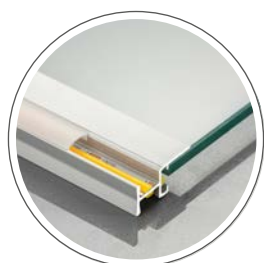

Profil GLAX półkowy mini
Shelf profile GLAX mini
Профіль GLAX для полиць, mini
GLAX profil, mini, polcokhoz

WORKING
TEMPERATURE

Możliwość zastosowania 3 taśm LED
Possibility of using 3 LED strips
Можливість використання 3 стрічок LED
3 LED szalag használatának lehetősége

Taśma LED max 10 mm szerokości
LED strip width max 10 mm
Стрічка LED максимум 10 мм шириною
LED szalag szélessége max. 10 mm

Ostonki / Covers / Розсіювачі / Takarók:

		L m	i		
1	PA-GLAXMPK-AL	2	profil, profile, профіль, profil	srebrny, silver, срібний, ezüst	aluminium, aluminium, алюміній, alumínium
2	PA-OSMLGLAXM3MP-00	3	ostonka mini, cover mini, розсіювач міні, mini takaró	mleczna, frosted, молочний, tejfehér	PC
3	PA-OSTRGLAXM3MP-00	3		transparentna, transparent, прозорий, átlátszó	
4	PA-OSMLGLAXM45MP-00	45		mleczna, frosted, молочний, tejfehér	
5	PA-OSTRGLAXM45MP-00			transparentna, transparent, прозорий, átlátszó	

Profil GLAX, z regulowanym kątem świecenia
Aluminium Profile LED with adjustable angle
Профіль GLAX з регулюванням кута світіння
GLAX alumínium LED profil, állítható világítási szöggel

WORKING
TEMPERATURE

Taśma LED max 10 mm szerokości
LED strip width max 10 mm
Стрічка LED максимум 10 мм шириною
LED szalag szélessége max. 10 mm

Ostonki / Covers / Розсіювачі / Takarók:

new

		L m	i		
1	PA-GLAXREG1-AL	2	profil, profile, профіль, profil	srebrny, silver, срібний, ezüst	aluminium, aluminium, алюміній, alumínium
2	PA-GLAXREG2-AL				
3	PA-OSMLGLAXP-00	2	ostonka, cover, розсіювач, takaró	mleczna, frosted, молочний, tejfehér	PC
4	PA-OSTRGLAXP-00			transparentna, transparent, прозорий, átlátszó	