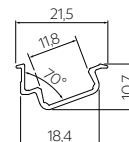

Profil GLAX kątowy, wpuszczany
Recessed corner profile GLAX
Профіль LED GLAX кутовий, врізний
GLAX sarokprofil, beárható

new

Kąt świecenia 22°
Beam angle 22°
Кут освітлення 22°
Sugárzási szög 22°

WORKING
TEMPERATURE

Taśma LED max 10 mm szerokości
LED strip width max 10 mm
Стрічка LED максимум 10 мм шириною
LED szalag szélessége max. 10 mm

Ostonki / Covers / Rozсіювачі / Takarók:

		L			
1	PA-GLAXWPKT-AL	2	profil, profile, профіль, profil	srebrny, silver, срібний, ezüst	aluminium, aluminium, алюміній, alumínium
2	PA-GLAXWPKT-AL-20M	3		czarny, black, чорний, fekete	
3	PA-OSMLGLAXP-00	2	ostonka, cover, розсіювач, takaró	mleczna, frosted, молочний, tejszék	PC
4	PA-OSTRGLAXP-00			transparentna, transparent, прозорий, átlátszó	
5	PA-OSCLGLAXP-00	czarna, black, чорний, fekete			
6	PA-OSMLGLAX35M-00	35		mleczna, frosted, молочний, tejszék	
7	PA-OSTRGLAX35M-00			transparentna, transparent, прозорий, átlátszó	
8	PA-OSCLGLAX35MP-00			czarna, black, чорний, fekete	