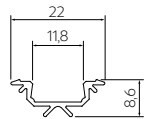

Ostonki / Covers / Розсіювачі / Takarók: