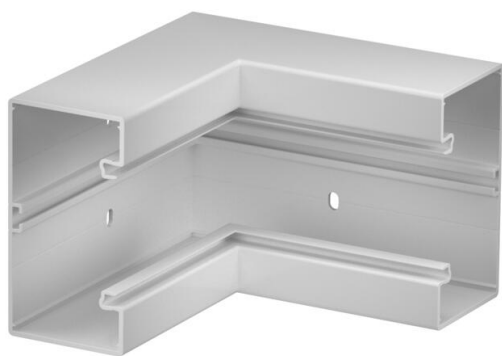

Karta charakterystyki technicznej

Naroże wewnętrzne, do kanału podparapetowego Rapid 80
typ GK-70130

Numery katalogowe: 6274542

Naroże wewnętrzne do zmiany kierunków kanałów podparapetowych GK.

PVC polichlorek winylu

Dane podstawow

Numery katalogowe	6274542
Typ	GK-I70130LGR
Oznaczenie 1	Naroże wewnętrzne
Wytwórca	OBO
Wymiar	70x130mm
Kolor	jasnoszary; RAL 7035
Materiał	Polichlorek winylu
Najmniejsza jednostka sprzedaży	1
Jednostka opakowania	Sztuk
Ciężar	55 kg
Jednostka wagi	kg/100 szt.
Ślad węglowy CO2 (GWP) od kołyski po bramę	2,4151 kg CO2e / 1 Sztuka

Karta charakterystyki technicznej

Naroże wewnętrzne, do kanału podparapetowego Rapid 80
typ GK-70130

Numery katalogowe: 6274542

Wymiary

Długość	200 mm
Szerokość	130 mm
Wysokość	70 mm

Dane techniczne

Ilość pokryw	1
Wykonanie	Podstawa
Kształt	symetryczne
dla szerokości kanału	130 mm
do wysokości kanału	70 mm
Bezhalogenowy	brak
Klamra mocująca kable	brak
Łącznik kanału EÜK	brak
Rodzaj montażu pokryw	Położenie wewnętrzne
Perforacja montażowa w dnie	tak
Szerokość pokrywy	76,5 mm
Szerokość pokrywy 2	0 mm
Szerokość pokrywy 3	0 mm
Stopień ochrony	IP 30
Folia ochronna	tak
Odporność kod IK	IK08
Zakres temperatur maks.	60 °C
Zakres temperatur min.	-15 °C
Zakres kąta maks.	90 mm
Zakres kąta min.	90 mm