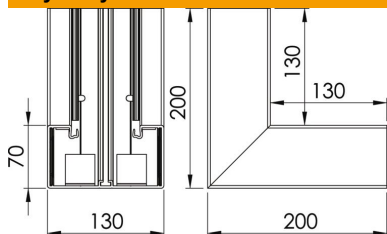

Dane podstawow

Numery katalogowe	6274542
Typ	GK-I70130LGR
Oznaczenie 1	Naroże wewnętrzne
Wytwórca	OBO
Wymiar	70x130mm
Kolor	jasnoszary; RAL 7035
Materiał	Polichlorek winylu
Najmniejsza jednostka sprzedaży	1
Jednostka opakowania	Sztuk
Ciężar	55 kg
Jednostka wagi	kg/100 szt.
Ślad węglowy CO2 (GWP) od kołyski po bramę	2,4151 kg CO2e / 1 Sztuka

Karta charakterystyki technicznej

Naroże wewnętrzne, do kanału podparapetowego Rapid 80
typ GK-70130

Numery katalogowe: 6274542

Wymiary

Długość	200 mm
Szerokość	130 mm
Wysokość	70 mm

Dane techniczne

Ilość pokryw	1
Wykonanie	Podstawa
Kształt	symetryczne
dla szerokości kanału	130 mm
do wysokości kanału	70 mm
Bezhalogenowy	brak
Klamra mocująca kable	brak
Łącznik kanału EÜK	brak
Rodzaj montażu pokryw	Położenie wewnętrzne
Perforacja montażowa w dnie	tak
Szerokość pokrywy	76,5 mm
Szerokość pokrywy 2	0 mm
Szerokość pokrywy 3	0 mm
Stopień ochrony	IP 30
Folia ochronna	tak
Odporność kod IK	IK08
Zakres temperatur maks.	60 °C
Zakres temperatur min.	-15 °C
Zakres kąta maks.	90 mm
Zakres kąta min.	90 mm