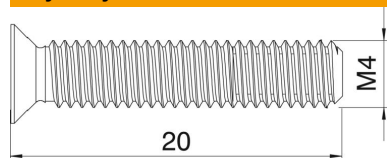

Karta charakterystyki technicznej

Śruba do montażu pokrywy

Numery katalogowe: 7400559

Śruba do montażu pokrywy w puszkach podpodłogowych UZD-3 i UGD-3.

St stal

G cynkowane galwanicznie

Dane podstawow

Numery katalogowe	7400559
Typ	DBS DUG
Oznaczenie 1	Śruby do montażu pokryw
Oznaczenie 2	do pokrywy montażowej
Wytwórca	OBO
Wymiar	4x20
Materiał	Stal
Powierzchnia	cynkowane galwanicznie
Norma powierzchni	EN ISO 19598 / EN ISO 4042
Najmniejsza jednostka sprzedaży	20
Jednostka opakowania	Sztuk
Ciężar	0,15 kg
Jednostka wagi	kg/100 szt.
Ślad węglowy CO2 (GWP) od kołyski po bramę	0,0046 kg CO2e / 1 Sztuka

Wymiary

Długość	20 mm
---------	-------

Karta charakterystyki technicznej

Śruba do montażu pokrywy

Numery katalogowe: 7400559

Dane techniczne

Forma nagłówka
System śrubowy

Głowica wpuszczana
Szczelina do przykręcania