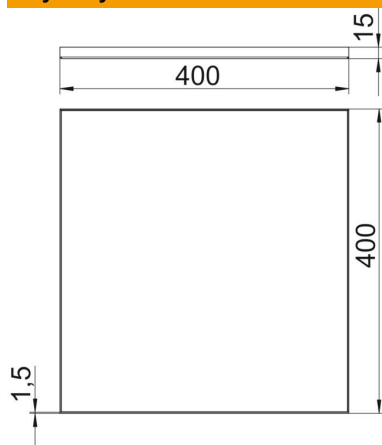

### Dane podstawow

Numery katalogowe	7425320
Typ	OKA RK 400 15
Oznaczenie 1	Kaseta
Oznaczenie 2	do OKA-G oraz OKA-W
Wytwórca	OBO
Wymiar	400x400x15
Materiał	stal nierdzewna 1.4301
Najmniejsza jednostka sprzedaży	1
Jednostka opakowania	Sztuk
Ciężar	1436 kg
Jednostka wagi	kg/100 szt.
Ślad węglowy CO2 (GWP) od kołyski po bramę	84,5597 kg CO2e / 1 Sztuka

### Wymiary

Długość	400 mm
Szerokość	400 mm
Wysokość	15 mm