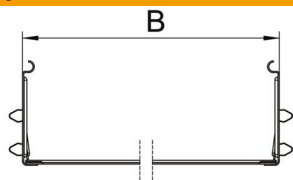

Karta charakterystyki technicznej

Komplet łączników wzdłużnych Magic FS

Numery katalogowe: 6069102

Łącznik koryt kablowych z szybkołączką do bezśrubowego łączenia koryt kablowych i kształtek o wys. boku 110 mm. Dzięki zoptymalizowanej formie konstrukcyjnej łącznik można stosować do wykonania niewielkich łuków oraz jako element kompensacyjny w przypadku dużych wahań temperatury.

St stal

FS ocynkowane metodą Sendzimira

Dane podstawow

Numery katalogowe	6069102
Typ	KTSMV 160 FS
Oznaczenie 1	Komplet łączników wzdłużnych
Oznaczenie 2	do systemów Magic
Wytwórca	OBO
Wymiar	110x600x200
Kolor	cyjan
Materiał	Stal
Powierzchnia	cynkowana metodą Sendzimira
Norma powierzchni	DIN EN 10346
Najmniejsza jednostka sprzedaży	1
Jednostka opakowania	Sztuk
Ciężar	77,8 kg
Jednostka wagi	kg/100 szt.
Ślad węglowy CO ₂ (GWP) od kołyski po bramę	2,9062 kg CO ₂ e / 1 Sztuka

Karta charakterystyki technicznej

Komplet łączników wzdłużnych Magic FS

Numery katalogowe: 6069102

Wymiary

Długość	200 mm
Szerokość	600 mm
Wysokość	110 mm
Grubość blachy	1 mm
Wymiar B	600 mm

Dane techniczne