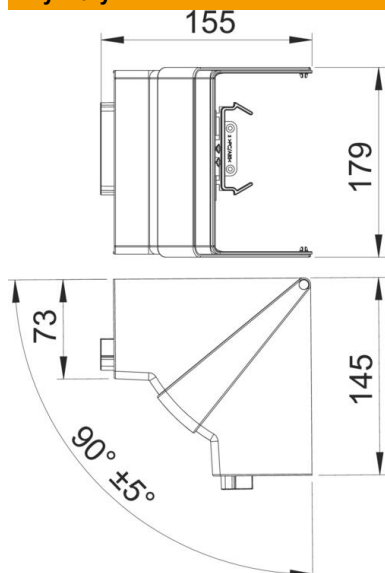

## Dane podstawow

Numery katalogowe	6274640
Typ	GK-IH70170RW
Oznaczenie 1	Naroże wewnętrzne
Oznaczenie 2	ruchome
Wytwórca	OBO
Wymiar	70x170mm
Kolor	czysta biel; RAL 9010
Materiał	akrylonitryl-butadien-styren + poliwęglan
Najmniejsza jednostka sprzedaży	1
Jednostka opakowania	Sztuk
Ciężar	16,3 kg
Jednostka wagi	kg/100 szt.
Ślad węglowy CO <sub>2</sub> (GWP) od kołyski po bramę	1,2726 kg CO <sub>2</sub> e / 1 Sztuka

# Karta charakterystyki technicznej

Naroże wewnętrzne, ruchome

Numery katalogowe: 6274640

## Wymiary

Długość	145 mm
Szerokość	179 mm
Wysokość	155 mm

## Dane techniczne

Ilość pokryw	1
Wykonanie	Kształtka łącznika
Kształt	symetryczne
dla szerokości kanału	170 mm
do wysokości kanału	70 mm
Bezhalogenowy	tak
Klamra mocująca kable	brak
Łącznik kanału EÜK	brak
Rodzaj montażu pokryw	całościowy
Perforacja montażowa w dnie	brak
Szerokość pokrywy	0 mm
Szerokość pokrywy 2	0 mm
Szerokość pokrywy 3	0 mm
Stopień ochrony	IP 30
Folia ochronna	brak
Odporność kod IK	IK08
Zakres temperatur maks.	60 °C
Zakres temperatur min.	-15 °C
Zakres kąta maks.	95 mm
Zakres kąta min.	85 mm