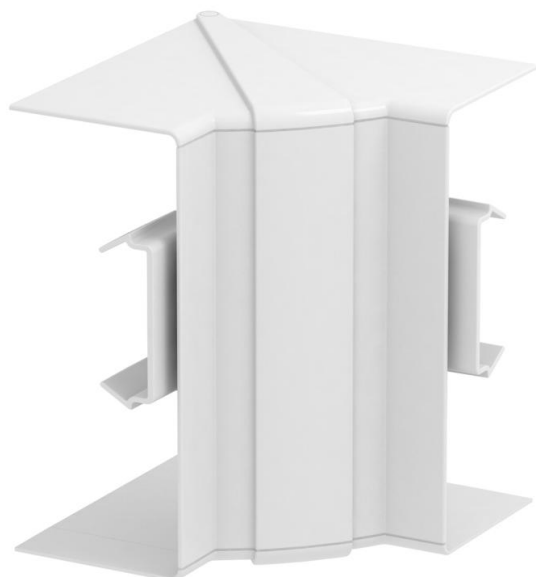

# Karta charakterystyki technicznej

Naroże wewnętrzne, ruchome

Numery katalogowe: 6274640

OBO  
BETTERMANN

Naroże wewnętrzne wykonane z bezhalogenowego PC/ABS do zmiany kierunków kanałów podparapetowych Rapid 80 GK, GKH, GS i GA. Kształtki można regulować w zakresie 85° - 95°, do zastosowania z kanałami symetrycznymi i asymetrycznymi.

**PC/ABS** akrylonitryl-butadien-styren + poliwęglan

## Dane podstawow

Numery katalogowe	6274640
Typ	GK-IH70170RW
Oznaczenie 1	Naroże wewnętrzne
Oznaczenie 2	ruchome
Wytwórca	OBO
Wymiar	70x170mm
Kolor	czysta biel; RAL 9010
Materiał	akrylonitryl-butadien-styren + poliwęglan
Najmniejsza jednostka sprzedaży	1
Jednostka opakowania	Sztuk
Ciężar	16,3 kg
Jednostka wagi	kg/100 szt.
Ślad węglowy CO <sub>2</sub> (GWP) od kołyski po bramę	1,2726 kg CO <sub>2</sub> e / 1 Sztuka

## Wymiary

Długość	145 mm
Szerokość	179 mm
Wysokość	155 mm