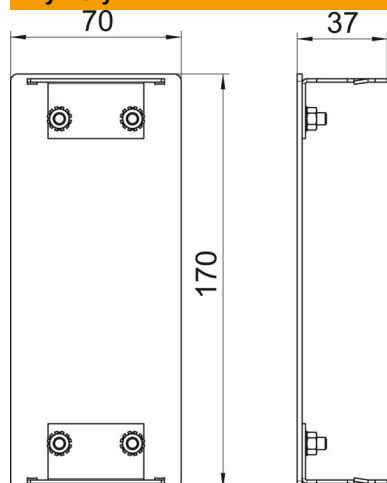

## Dane podstawow

Numery katalogowe	6279473
Typ	GA-E70170EL
Oznaczenie 1	Końcówka
Wytwórca	OBO
Wymiar	70x170x37
Kolor	aluminiowy
Materiał	aluminium
Powierzchnia	eloksydowana
Norma powierzchni	
Najmniejsza jednostka sprzedaży	1
Jednostka opakowania	Sztuk
Ciężar	13 kg
Jednostka wagi	kg/100 szt.
Ślad węglowy CO2 (GWP) od kołyski po bramę	1,5317 kg CO2e / 1 Sztuka

# Karta charakterystyki technicznej

Końcówka, do kanału podparapetowego Rapid 80 typ GA-70170

Numer katalogowy: 6279473

## Wymiary

Długość	37 mm
Szerokość	170 mm
Wysokość	70 mm

## Dane techniczne

Wykonanie	symetryczne
Rodzaj mocowania dla szerokości kanału	wzębiany
do wysokości kanału	170 mm
Odpowiednie do	70 mm
lewa/prawa	lewa/prawa
Bezhalogenowy	tak
Kaszerowanie	brak
Stopień ochrony	IP 30
Folia ochronna	tak
Odporność kod IK	IK10
Zakres temperatur maks.	60 °C
Zakres temperatur min.	-25 °C