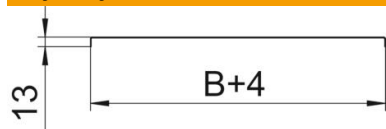

St stal

FT SO ocynkowane metodą ogniowo-zanurzeniową 85 µm

Dane podstawow

Numery katalogowe	7196039
Typ	DRL 400 FT SO
Oznaczenie 1	Pokrywa z rygłem obrotowym
Oznaczenie 2	do korytek i drabinek kabł.
Wytwórca	OBO
Wymiar	400x3000
Kolor	cyjan
Materiał	Stal
Powierzchnia	ocynkowane metodą ogniowo-zanurzeniową 85 µm
Norma powierzchni	DIN EN ISO 1461
Najmniejsza jednostka sprzedaży	3
Jednostka opakowania	Metr
Ciężar	371,37 kg
Jednostka wagi	kg/100 m
Ślad węglowy CO ₂ (GWP) od kołyski po bramę	13,5211 kg CO ₂ e / 1 Metr

Karta charakterystyki technicznej

Pokrywa z rygłem obrotowym FT SOMY

Numery katalogowe: 7196039

Wymiary

Długość	3 000 mm
Szerokość	400 mm
Wysokość	13 mm
Grubość blachy	1 mm
Wymiar B	400 mm

Dane techniczne

Rodzaj mocowania	Rygiel obrotowy
Podtrzymanie funkcji	brak
Odpowiednie do korytka siatkowego	brak
Odpowiednie do drabiny kablowej	tak
Odpowiedni do korytka kablowego	tak
Stal nierdzewna, wytrawiana	brak