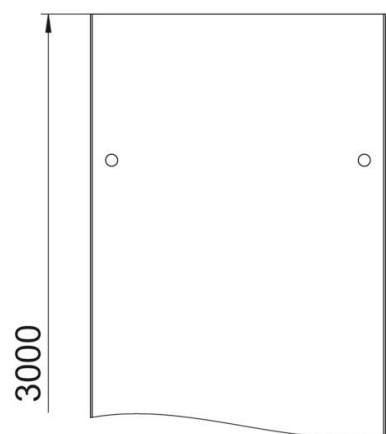

Karta charakterystyki technicznej

Pokrywa z rygłem obrotowym FT SOMY

Numery katalogowe: 7196039

Pokrywa do koryt kablowych i drabin kablowych z 3 parami rygli obrotowych. W przypadku stosowania pokryw na zewnątrz budynku należy koryto dodatkowo zabezpieczyć przed wiatrem.

St stal

FT SO ocynkowane metodą ogniowo-zanurzeniową 85 µm

Dane podstawow

Numery katalogowe	7196039
Typ	DRL 400 FT SO
Oznaczenie 1	Pokrywa z rygłem obrotowym
Oznaczenie 2	do korytek i drabinek kabł.
Wytwórca	OBO
Wymiar	400x3000
Kolor	cyjan
Materiał	Stal
Powierzchnia	ocynkowane metodą ogniowo-zanurzeniową 85 µm
Norma powierzchni	DIN EN ISO 1461
Najmniejsza jednostka sprzedaży	3
Jednostka opakowania	Metr
Ciężar	371,37 kg
Jednostka wagi	kg/100 m
Ślad węglowy CO ₂ (GWP) od kołyski po bramę	13,5211 kg CO ₂ e / 1 Metr

Karta charakterystyki technicznej

Pokrywa z rygłem obrotowym FT SOMY

Numery katalogowe: 7196039

Wymiary

Długość	3 000 mm
Szerokość	400 mm
Wysokość	13 mm
Grubość blachy	1 mm
Wymiar B	400 mm

Dane techniczne

Rodzaj mocowania	Rygiel obrotowy
Podtrzymanie funkcji	brak
Odpowiednie do korytka siatkowego	brak
Odpowiednie do drabiny kablowej	tak
Odpowiedni do korytka kablowego	tak
Stal nierdzewna, wytrawiana	brak